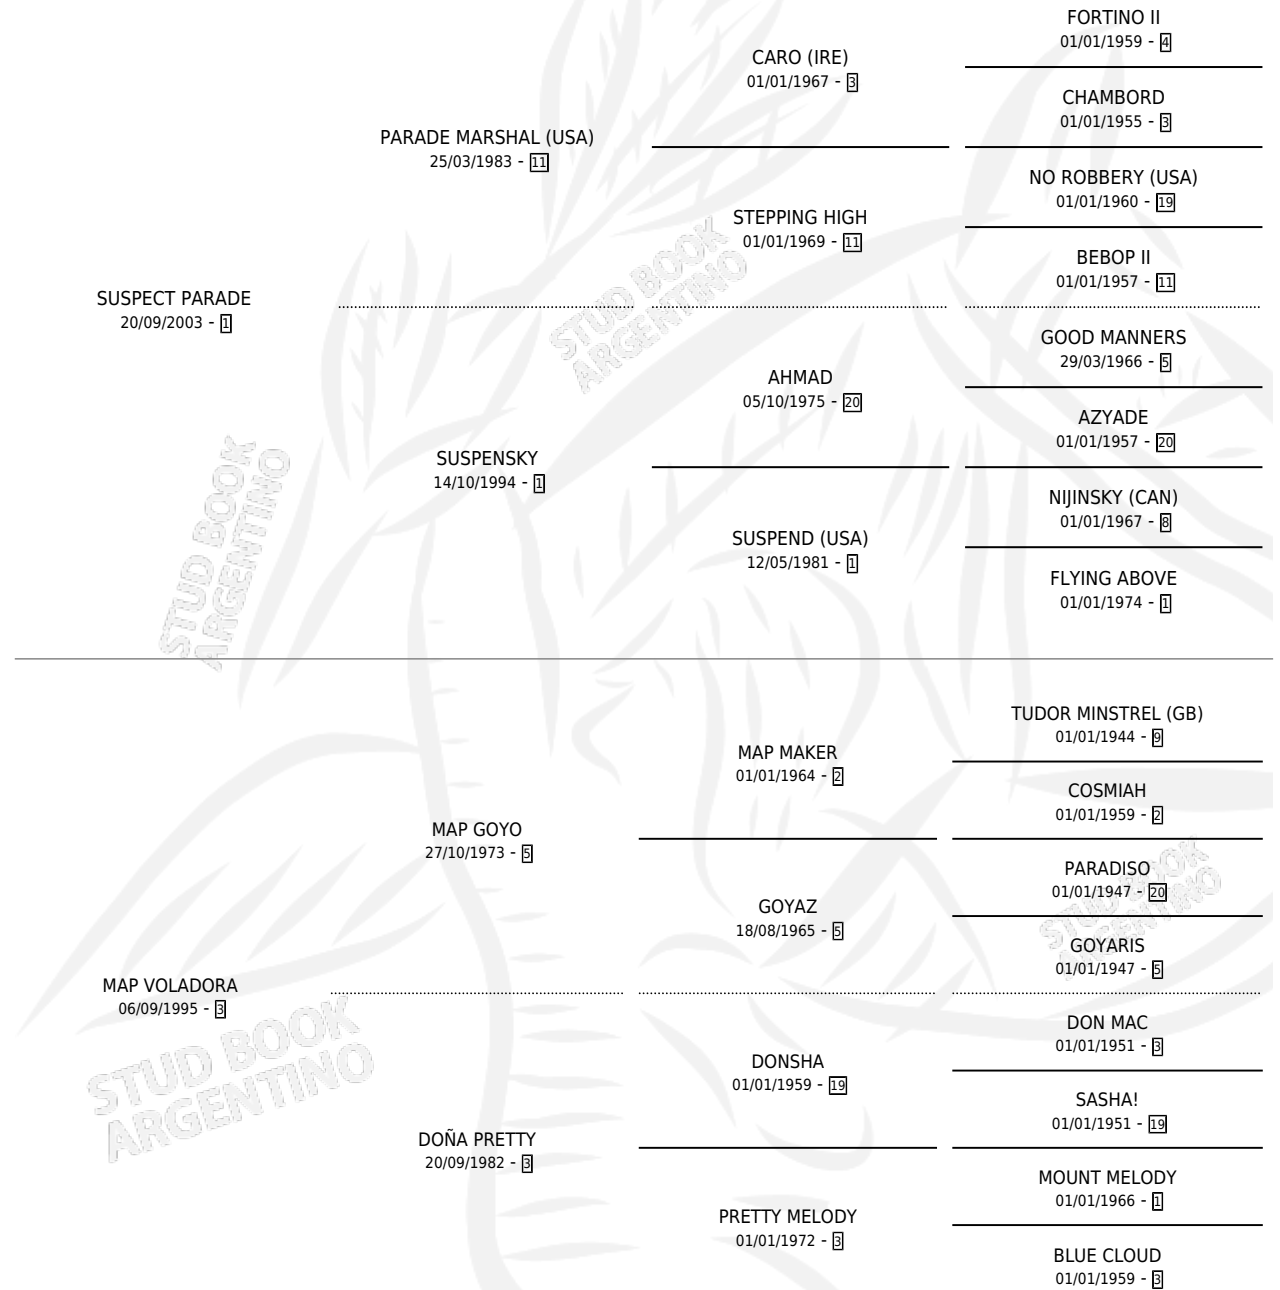

PARADE MAPGO

por SUSPECT PARADE y MAP VOLADORA por MAP GOYO

Argentina · Macho · Zaino · SP · 25/10/2012
Familia 3-e · Volumen 41

ESTADO

TIPIFICACIÓN SANGUÍNEA	X
TIPIFICACIÓN POR ADN	✓
PASAPORTE	✓
IDENTIFICACIÓN POR MICROCHIP	✓
REPRODUCTOR	X

Lugar de nacimiento: Nahuel
Criador: Nahuel

PEDIGREE

PARADE MAPGO

Datos oficiales del Stud Book Argentino

Documento generado el 04/05/2026

studbook.org.ar