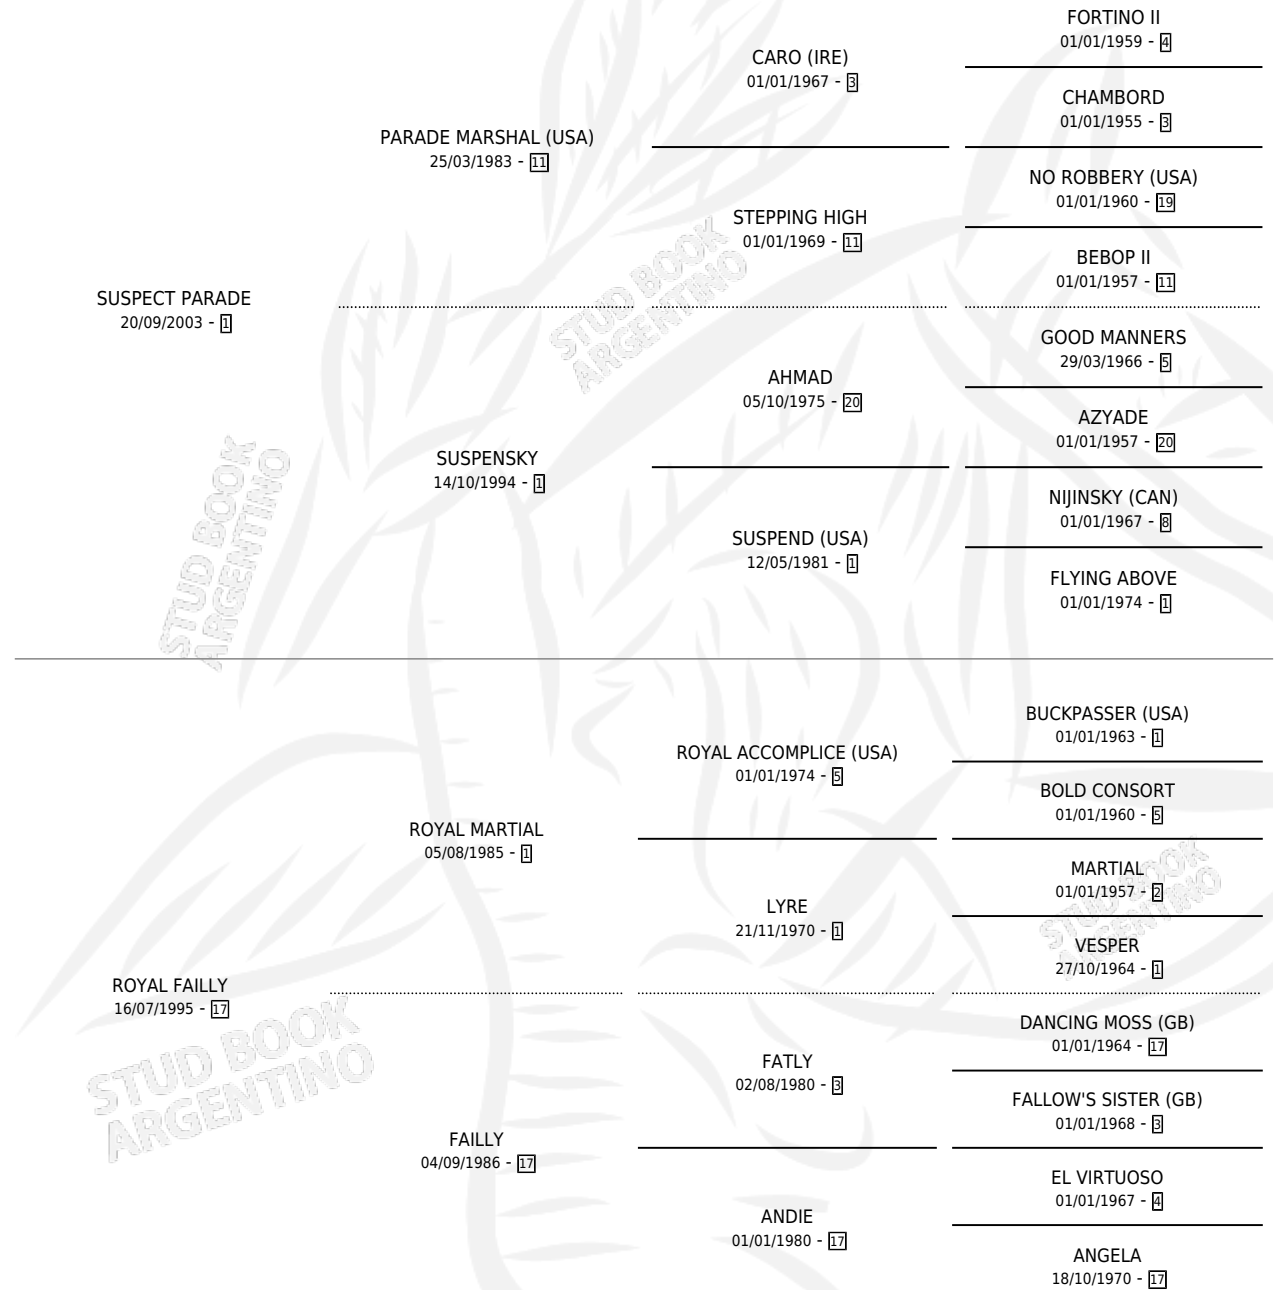

PARADE YAL

por SUSPECT PARADE y ROYAL FAILLY por ROYAL MARTIAL

Argentina · Hembra · Zaino · SP · 20/10/2012
Familia 17-c · Volumen 41

ESTADO

TIPIFICACIÓN SANGUÍNEA	X
TIPIFICACIÓN POR ADN	✓
PASAPORTE	✓
IDENTIFICACIÓN POR MICROCHIP	✓
REPRODUCTOR	X

Lugar de nacimiento: Nahuel
Criador: Nahuel

PEDIGREE

PARADE YAL

Datos oficiales del Stud Book Argentino

Documento generado el 05/05/2026

studbook.org.ar