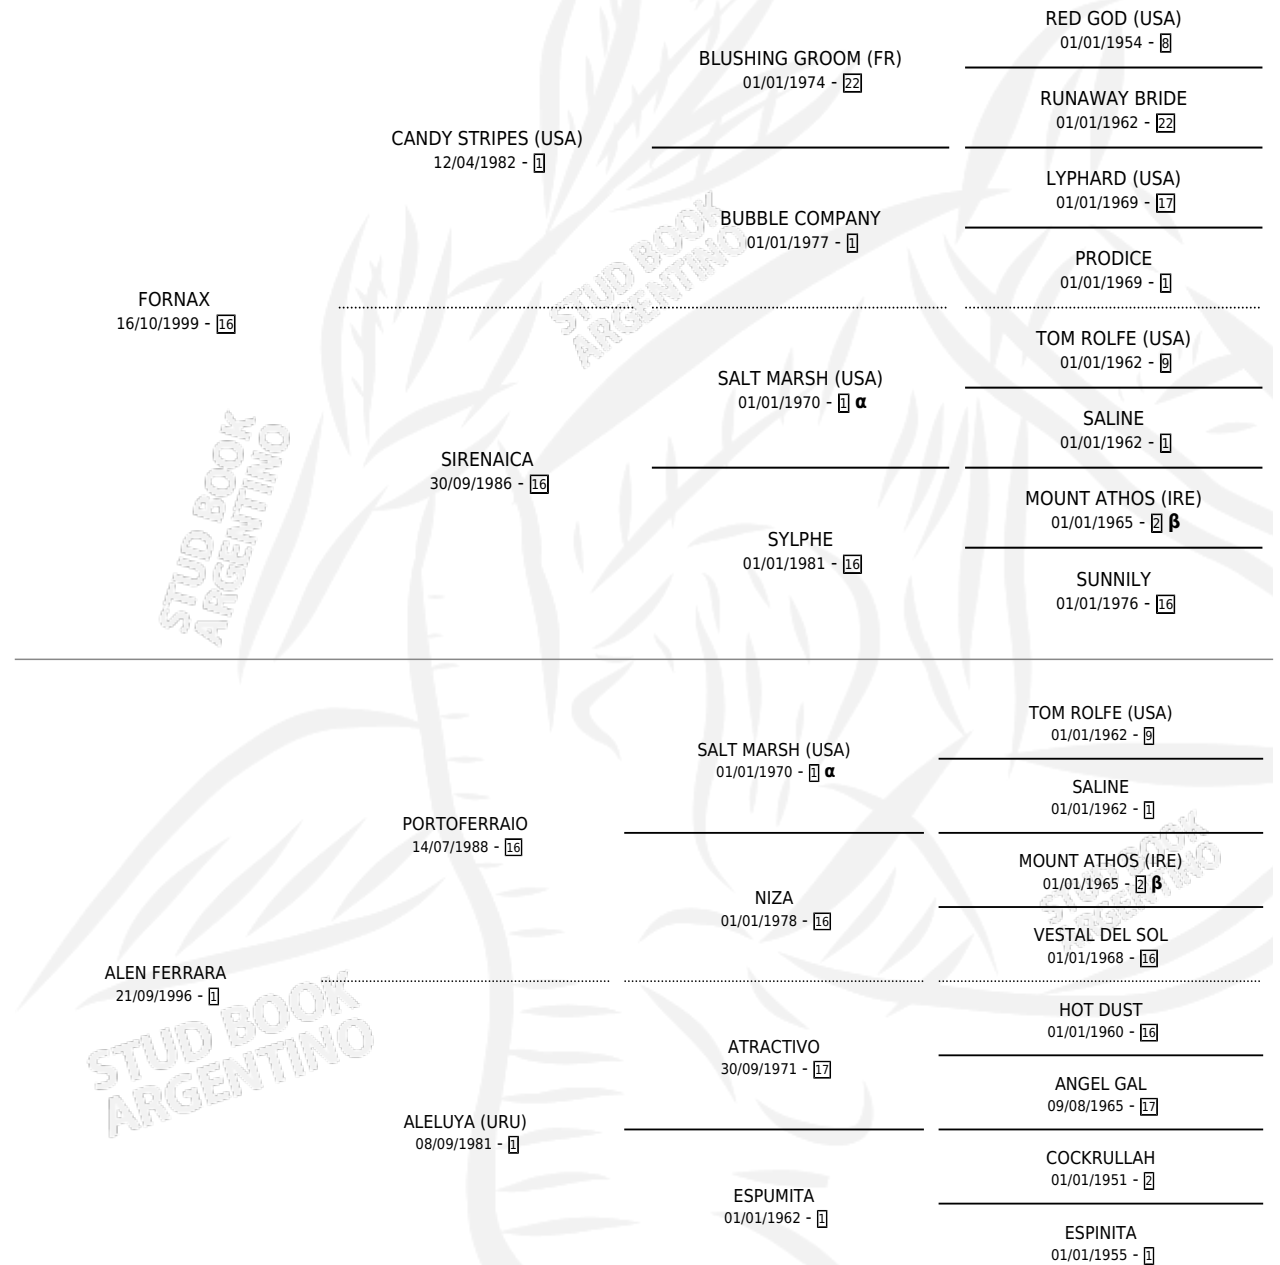

ALEVOSO

por **FORNAX** y **ALEN FERRARA** por **PORTOFERRAIO**

Argentina · Macho · Alazan · SP · 20/10/2012
Familia 1 · Volumen 41

ESTADO

TIPIFICACIÓN SANGUÍNEA	X
TIPIFICACIÓN POR ADN	X
PASAPORTE	X
IDENTIFICACIÓN POR MICROCHIP	X
REPRODUCTOR	X

Lugar de nacimiento: Las Galaxias

Criador: Las Galaxias

PEDIGREE

INBREEDING : **α,β**

ALEVOSO

Datos oficiales del Stud Book Argentino

Documento generado el 05/05/2026

studbook.org.ar