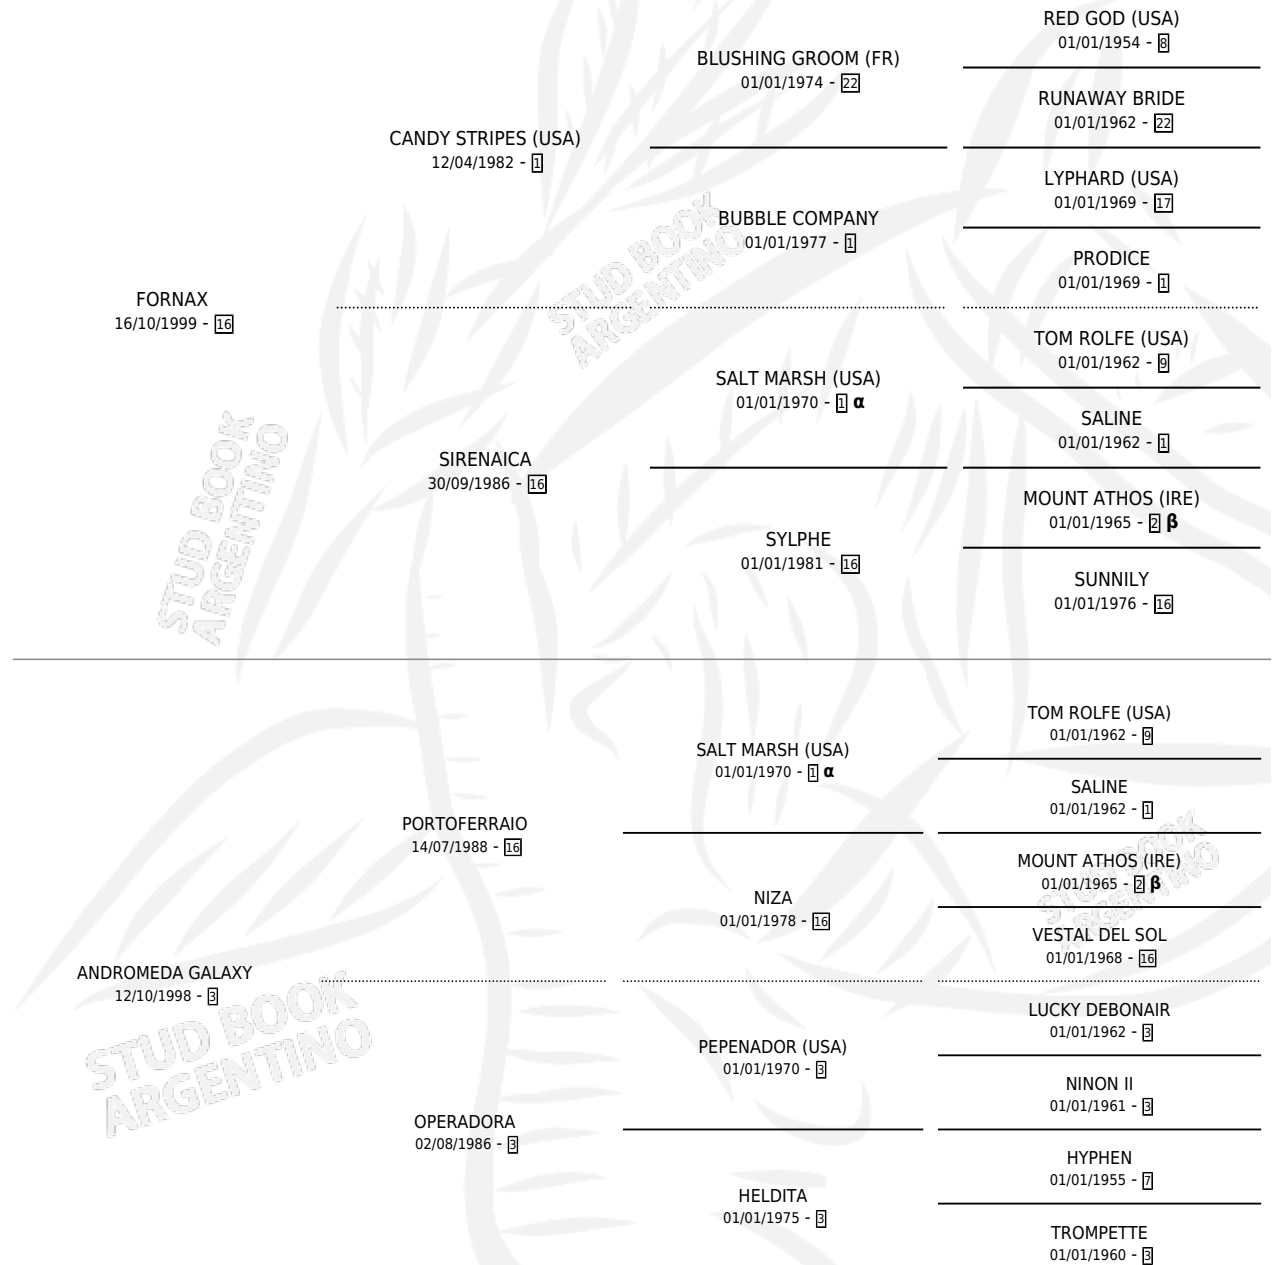

FOR GALAXY

por **FORNAX** y **ANDROMEDA GALAXY** por **PORTOFERRAIO**

Argentina · Hembra · Alazan · SP · 19/10/2012
Familia 3-m · Volumen 41

ESTADO

TIPIFICACIÓN SANGUÍNEA	X
TIPIFICACIÓN POR ADN	✓
PASAPORTE	✓
IDENTIFICACIÓN POR MICROCHIP	✓
REPRODUCTOR	X

Lugar de nacimiento: Las Galaxias

Criador: Las Galaxias

PEDIGREE

INBREEDING : **α,β**

CAMPAÑA

Solo carreras oficiales de Argentina

POR EDAD

EDAD	CC	1°	2°	3°	4°	5°	NP	CLC	CLG	CLCG1	CLGG1	IMPORTE	GANANCIA / CC
2 AÑOS	1	0	0	0	0	0	1	0	0	0	0	\$0	\$0
3 AÑOS	3	0	0	0	0	0	3	0	0	0	0	\$0	\$0
4 AÑOS	3	0	0	0	0	0	3	0	0	0	0	\$0	\$0
TOTALES	7	0	0	0	0	0	7	0	0	0	0	\$0	\$0
%		0.0%	0.0%	0.0%	0.0%	0.0%	100%	0.0%	0.0%	0.0%	0.0%		

No placés en La Plata, Dolores y Palermo en 7 carreras disputadas.

POR DISTANCIA

HIPODROMO	CC	1°	2°	3°	4°	5°	NP	CLC	CLG	CLCG1	CLGG1	IMPORTE
DOLORES	1	0	0	0	0	0	1	0	0	0	0	\$0
1000 MTS	1	0	0	0	0	0	1	0	0	0	0	\$0
PALERMO	1	0	0	0	0	0	1	0	0	0	0	\$0
1000 MTS	1	0	0	0	0	0	1	0	0	0	0	\$0
LA PLATA	5	0	0	0	0	0	5	0	0	0	0	\$0
1300 MTS	1	0	0	0	0	0	1	0	0	0	0	\$0
1200 MTS	1	0	0	0	0	0	1	0	0	0	0	\$0
1000 MTS	1	0	0	0	0	0	1	0	0	0	0	\$0
1400 MTS	1	0	0	0	0	0	1	0	0	0	0	\$0
1500 MTS	1	0	0	0	0	0	1	0	0	0	0	\$0