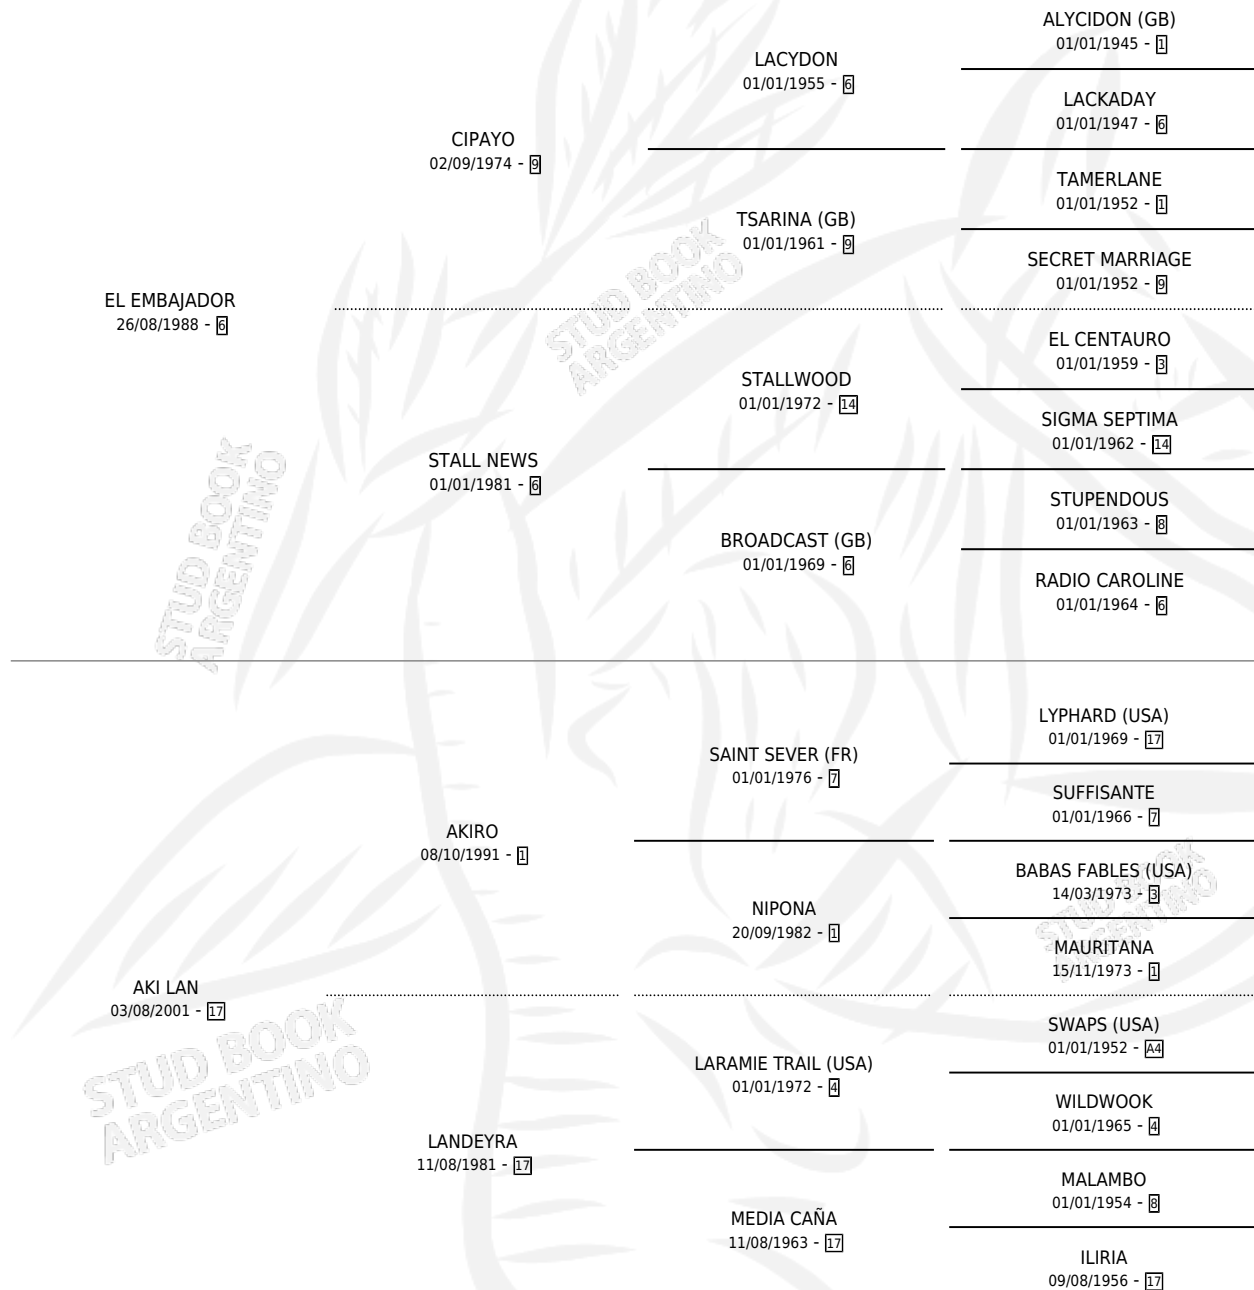

LANCE DUDOSO

por EL EMBAJADOR y AKI LAN por AKIRO

Argentina · Macho · Zaino Colorado · SP · 12/10/2012
Familia 17-c · Volumen 41

ESTADO

TIPIFICACIÓN SANGUÍNEA	X
TIPIFICACIÓN POR ADN	✓
PASAPORTE	✓
IDENTIFICACIÓN POR MICROCHIP	✓
REPRODUCTOR	X

Lugar de nacimiento: Jomar

Criador: Jomar

PEDIGREE