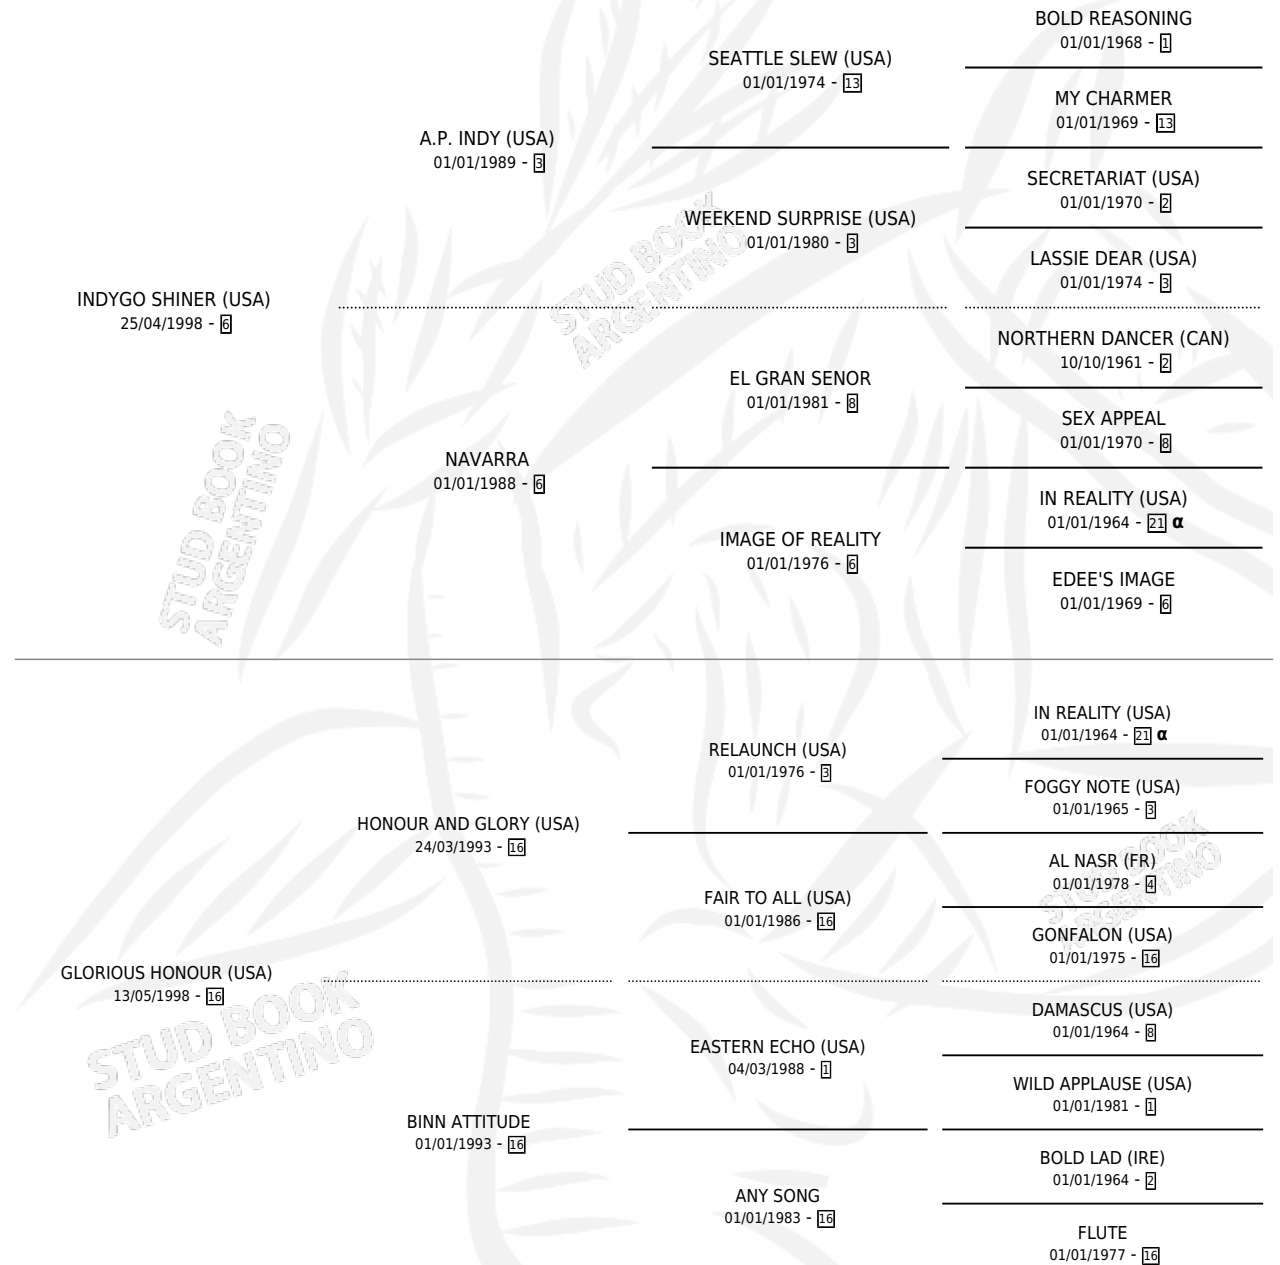

CATTALINA

por **INDYGO SHINER (USA)** y **GLORIOUS HONOUR (USA)**
por **HONOUR AND GLORY (USA)**

Argentina · Hembra · Zaino · SP · 14/10/2012
Familia 16-b · Volumen 41

ESTADO

TIPIFICACIÓN SANGUÍNEA	X
TIPIFICACIÓN POR ADN	✓
PASAPORTE	✓
IDENTIFICACIÓN POR MICROCHIP	✓
REPRODUCTOR	✓

Lugar de nacimiento: La Fortaleza
Criador: La Fortaleza

~

HIJOS

	MACHOS	HEMBRAS
1 NACIERON	0	1
1 CORRIERON	0	1
1 GANARON	0	1
0 GANADORES CL	0 GANADORES GR	0 GANADORES G1

PEDIGREE

INBREEDING : α

CAMPAÑA

Solo carreras oficiales de Argentina