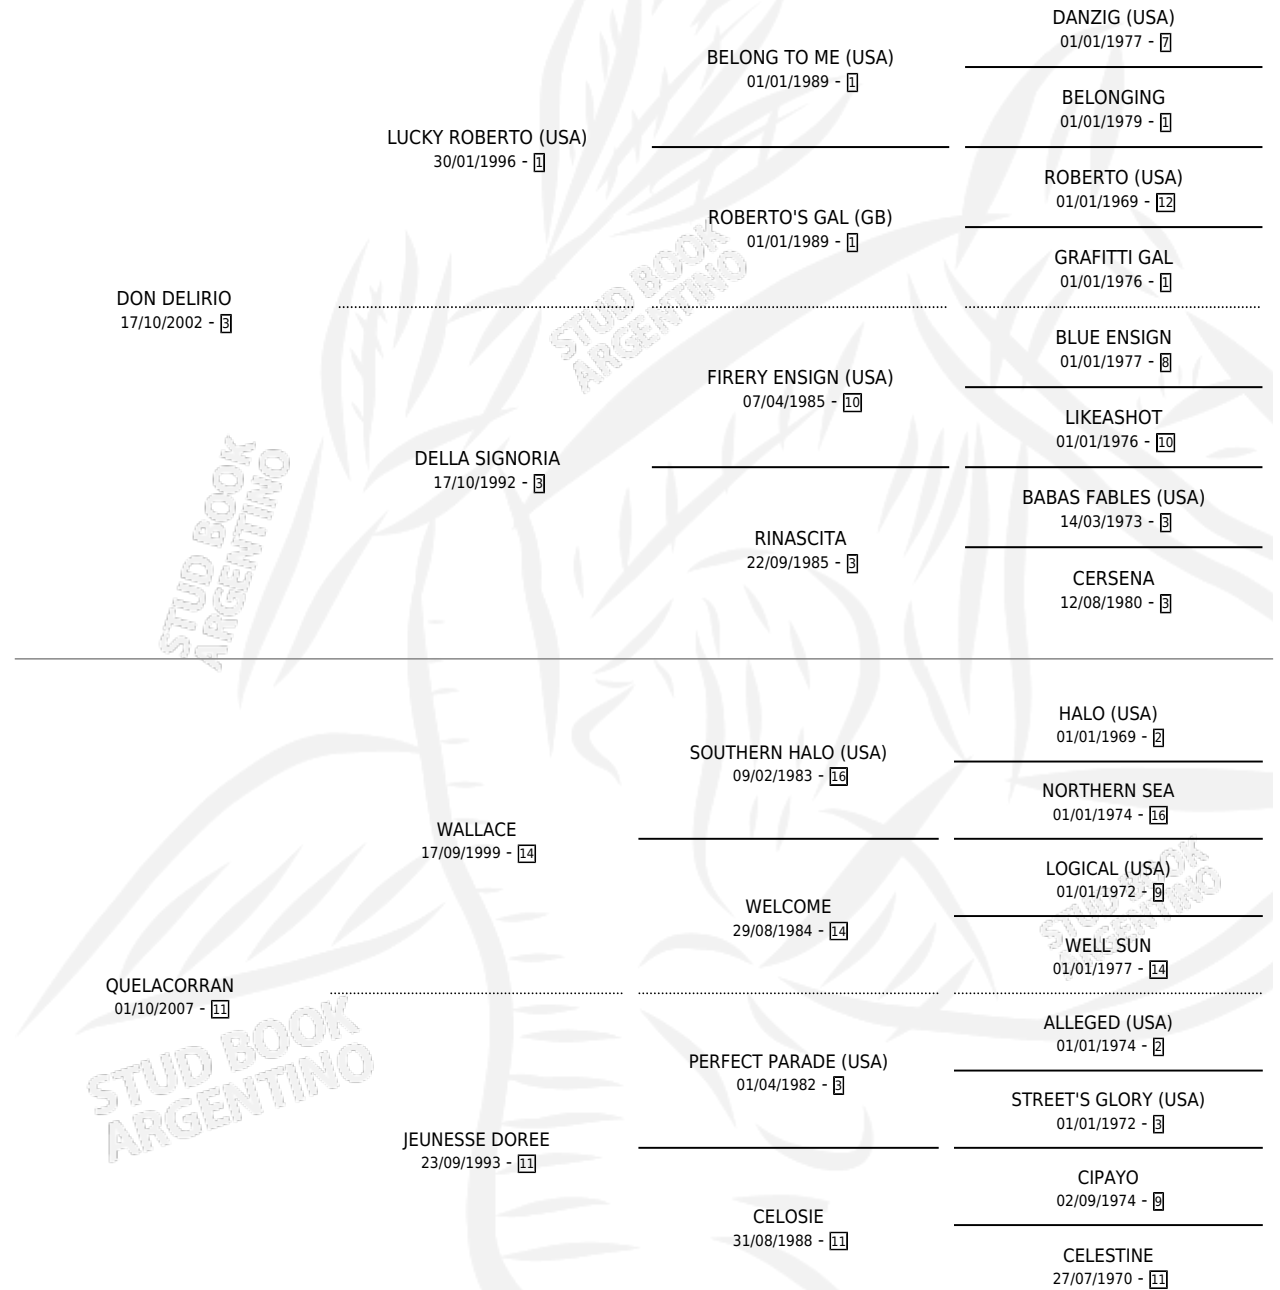

QUELIN DAMINA

por DON DELIRIO y QUELACORRAN por WALLACE

Argentina · Hembra · Zaino · SP · 22/08/2012
Familia 11-g · Volumen 41

ESTADO

TIPIFICACIÓN SANGUÍNEA	X
TIPIFICACIÓN POR ADN	X
PASAPORTE	X
IDENTIFICACIÓN POR MICROCHIP	X
REPRODUCTOR	X

Lugar de nacimiento: Heptagono

Criador: Heptagono

PEDIGREE