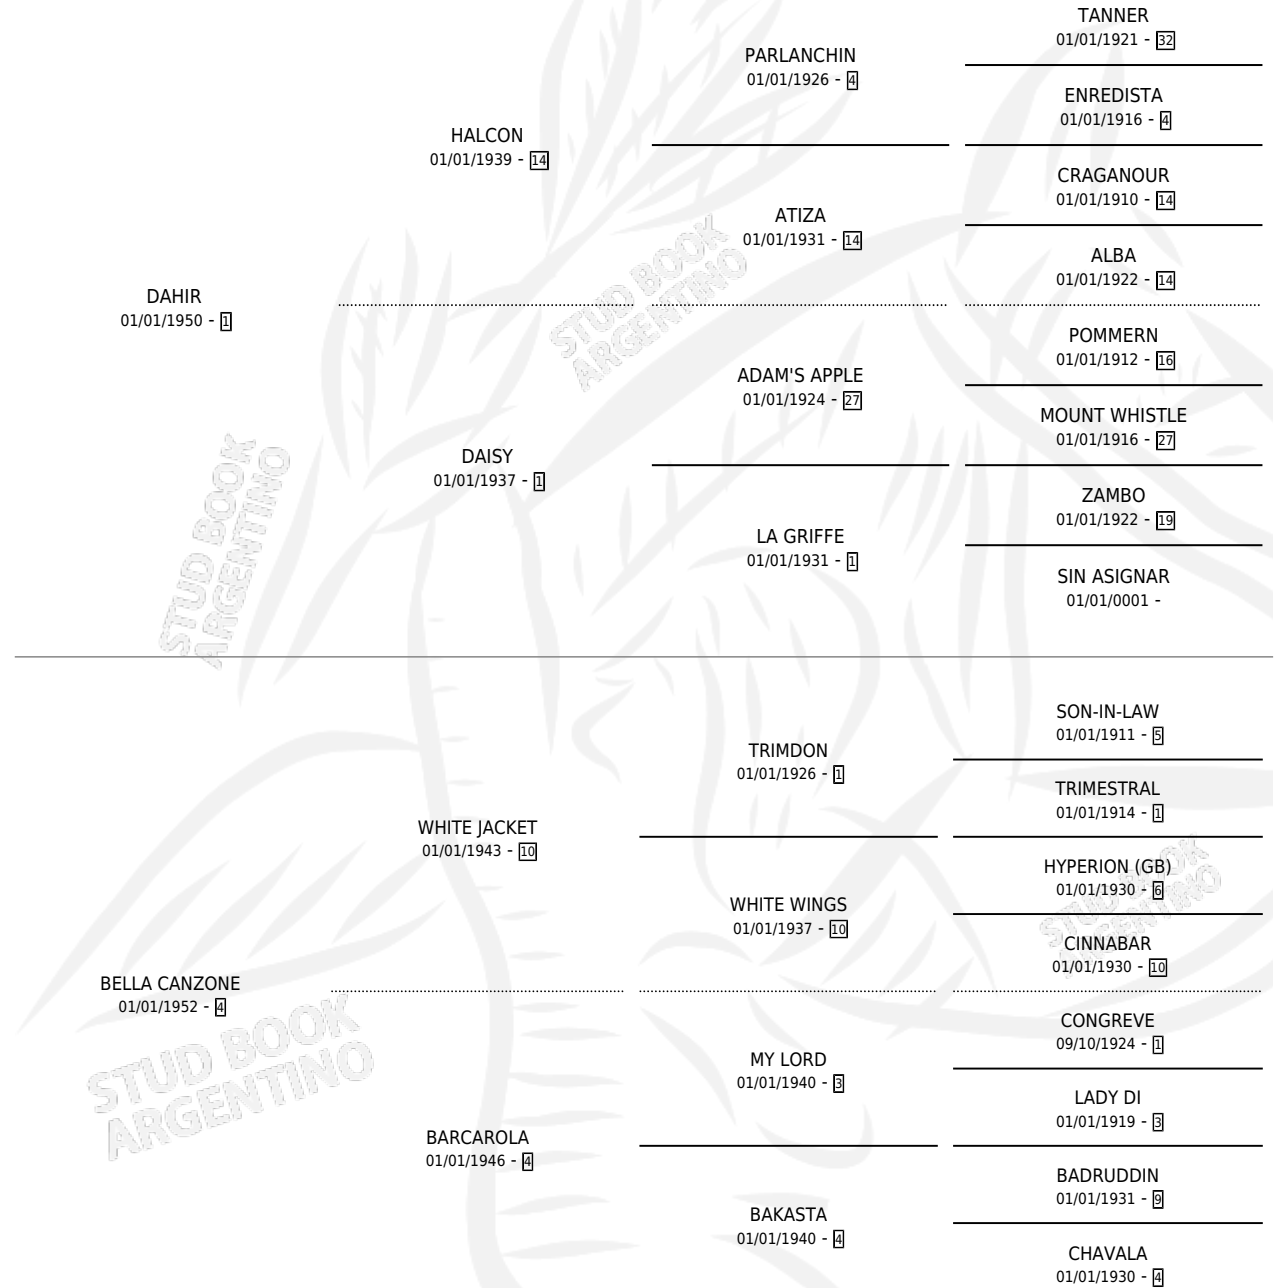

CANZONE BELLA

por DAHIR y BELLA CANZONE por WHITE JACKET

Argentina · Hembra · Alazan · SP · 01/01/1962
Familia 4-e · Volumen 24

ESTADO

TIPIFICACIÓN SANGUÍNEA	X
TIPIFICACIÓN POR ADN	X
PASAPORTE	X
IDENTIFICACIÓN POR MICROCHIP	X
REPRODUCTOR	X

Lugar de nacimiento: Campo particular

Criador: Sin dato

~

HIJOS

	MACHOS	HEMBRAS
2 NACIERON	0	2
SIN ACTUACIONES		

PEDIGREE

CANZONE BELLA

Datos oficiales del Stud Book Argentino