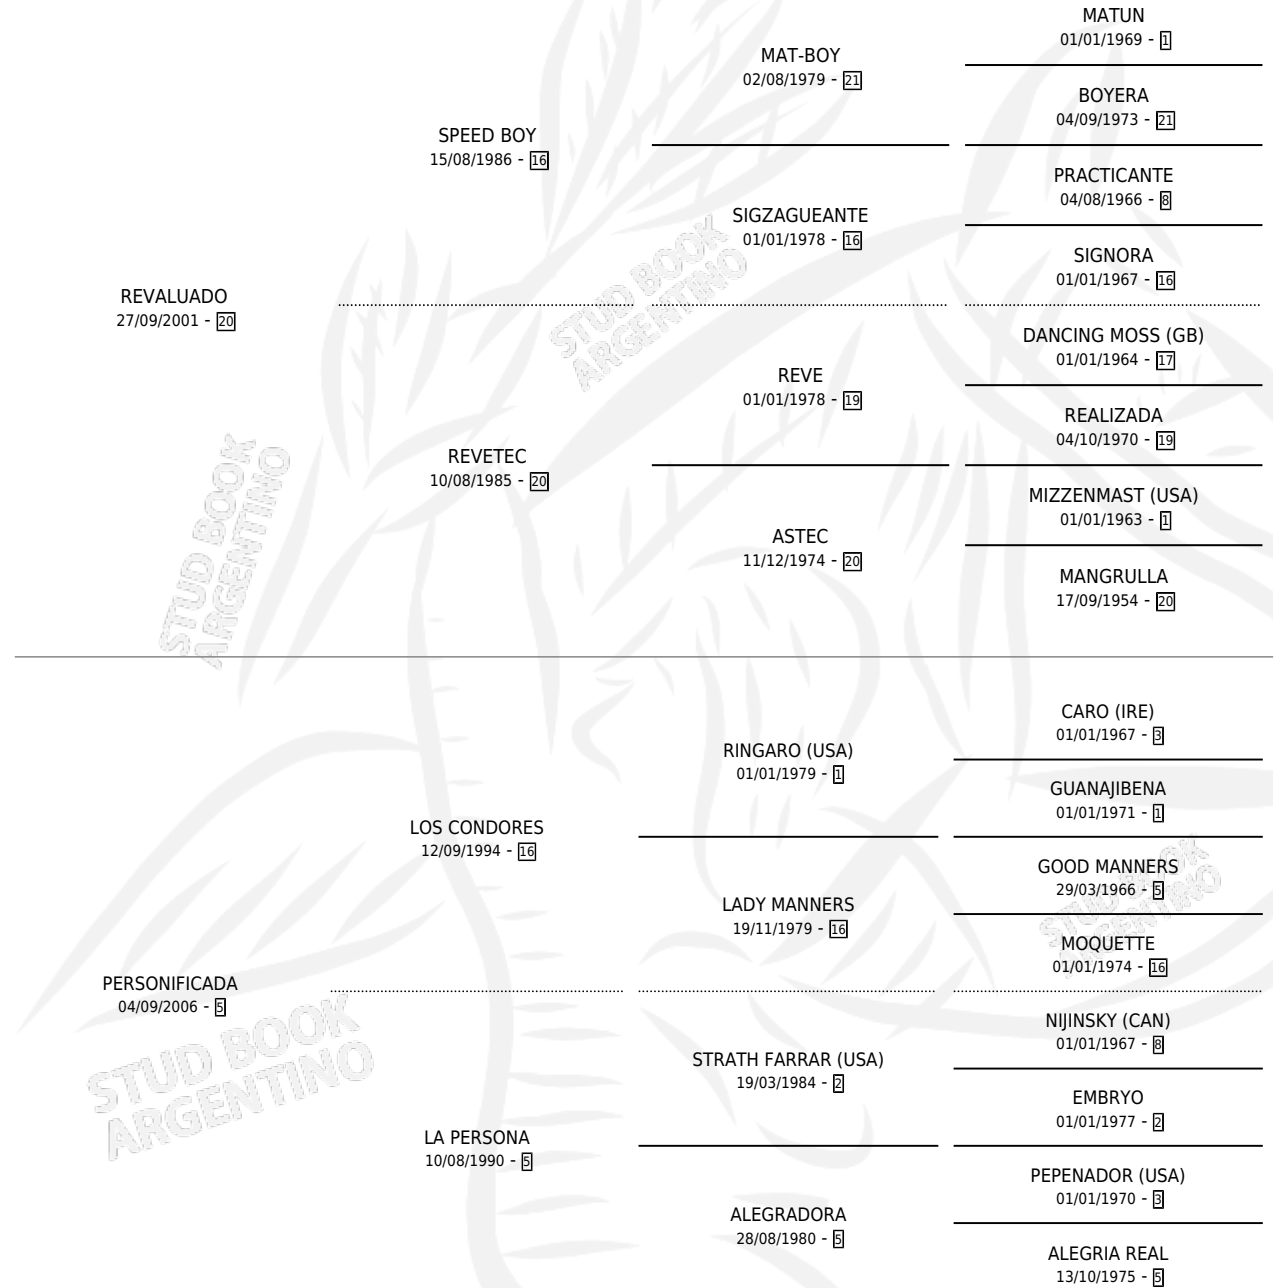

LITTLE BEATIFUL

por REVALUADO y PERSONIFICADA por LOS CONDORES

Argentina · Hembra · Tordillo · SP · 27/10/2012
Familia 5-h · Volumen 41

ESTADO

TIPIFICACIÓN SANGUÍNEA	X
TIPIFICACIÓN POR ADN	✓
PASAPORTE	X
IDENTIFICACIÓN POR MICROCHIP	✓
REPRODUCTOR	✓

Lugar de nacimiento: Haras Y Stud Vengador
Criador: Silva Muller Esteban

PEDIGREE

S

mientos 0 / Efectividad 0.00%

PADRILLO

PRODUCTO

CRIADOR

1ER SERVICIO

ÚLTIMO SERVICIO

WONDER EMPEROR

∅

29/12/2015

31/12/2015

LITTLE BEATIFUL

Datos oficiales del Stud Book Argentino

Documento generado el 04/05/2026