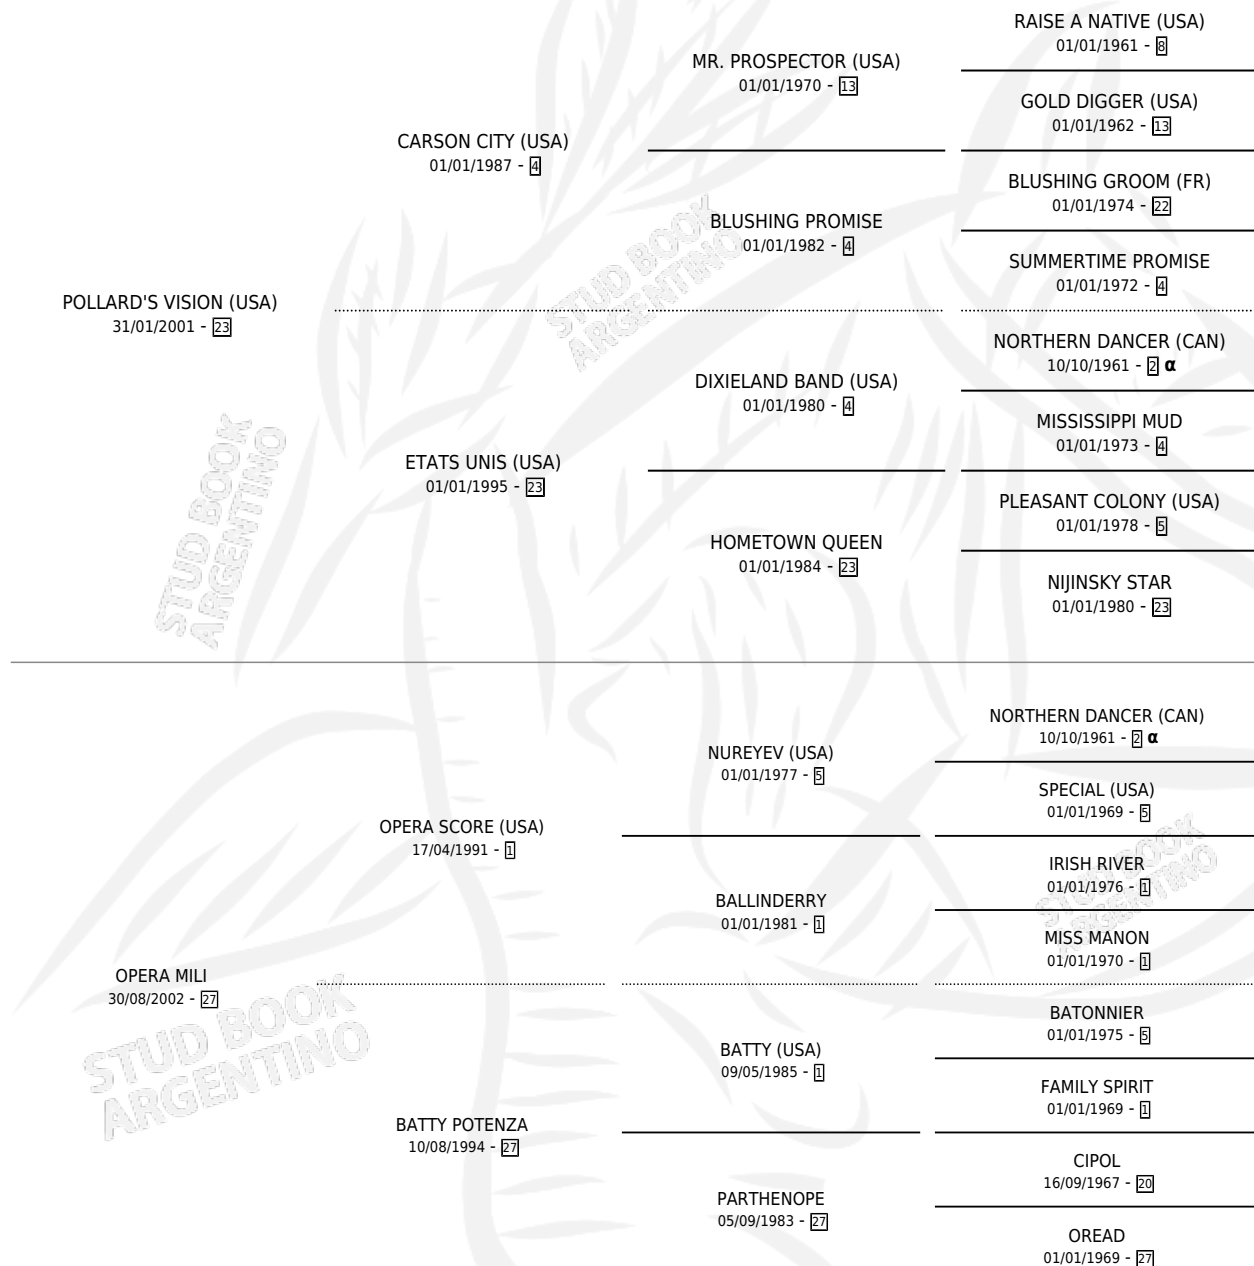

AJAXVISION

por POLLARD'S VISION (USA) y OPERA MILI por OPERA SCORE (USA)

Argentina · Macho · Alazan · SP · 19/09/2012
Familia 27-a · Volumen 41

ESTADO

TIPIFICACIÓN SANGUÍNEA	X
TIPIFICACIÓN POR ADN	✓
PASAPORTE	✓
IDENTIFICACIÓN POR MICROCHIP	✓
REPRODUCTOR	X

Lugar de nacimiento: Buenaventura

Criador: Feito Hector Oscar y Scagnetti Gabriel Enrique

PEDIGREE

INBREEDING : α

CAMPAÑA

Solo carreras oficiales de Argentina

POR EDAD

EDAD	CC	1°	2°	3°	4°	5°	NP	CLC	CLG	CLCG1	CLGG1	IMPORTE	GANANCIA / CC
3 AÑOS	7	0	1	1	3	1	1	0	0	0	0	\$89,870	\$12,839
4 AÑOS	3	0	0	0	0	0	3	0	0	0	0	\$0	\$0
TOTALES	10	0	1	1	3	1	4	0	0	0	0	\$89,870	\$8,987
%		0.0%	10.0%	10.0%	30.0%	10.0%	40.0%	0.0%	0.0%	0.0%	0.0%		

Placés en La Plata en 10 carreras disputadas.

POR DISTANCIA

HIPODROMO	CC	1°	2°	3°	4°	5°	NP	CLC	CLG	CLCG1	CLGG1	IMPORTE
LA PLATA	10	0	1	1	3	1	4	0	0	0	0	\$89,870
1000 MTS	4	0	0	0	2	0	2	0	0	0	0	\$20,900
1100 MTS	6	0	1	1	1	1	2	0	0	0	0	\$68,970