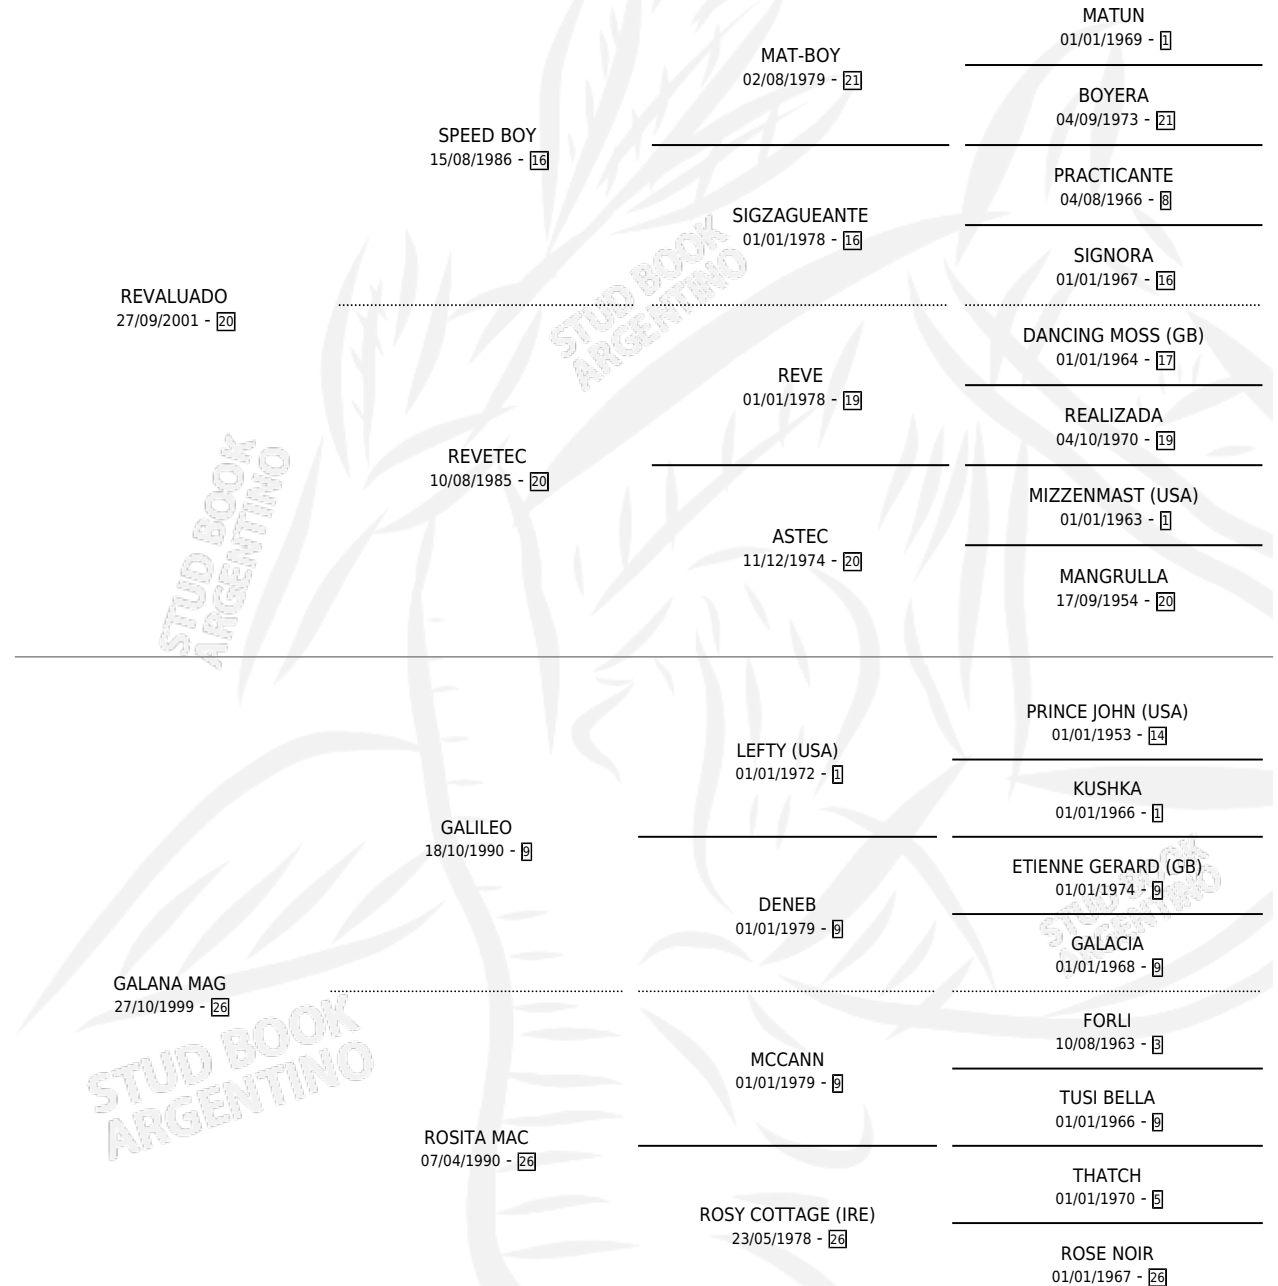

GALANADORA

por REVALUADO y GALANA MAG por GALILEO

Argentina · Hembra · Alazan · SP · 09/10/2012
Familia 26 · Volumen 41

ESTADO

TIPIFICACIÓN SANGUÍNEA	X
TIPIFICACIÓN POR ADN	✓
PASAPORTE	X
IDENTIFICACIÓN POR MICROCHIP	✓
REPRODUCTOR	X

Lugar de nacimiento: Haras Y Stud Vengador

Criador: Vago Dario Esteban

PEDIGREE

GALANADORA

Datos oficiales del Stud Book Argentino

Documento generado el 08/05/2026

studbook.org.ar