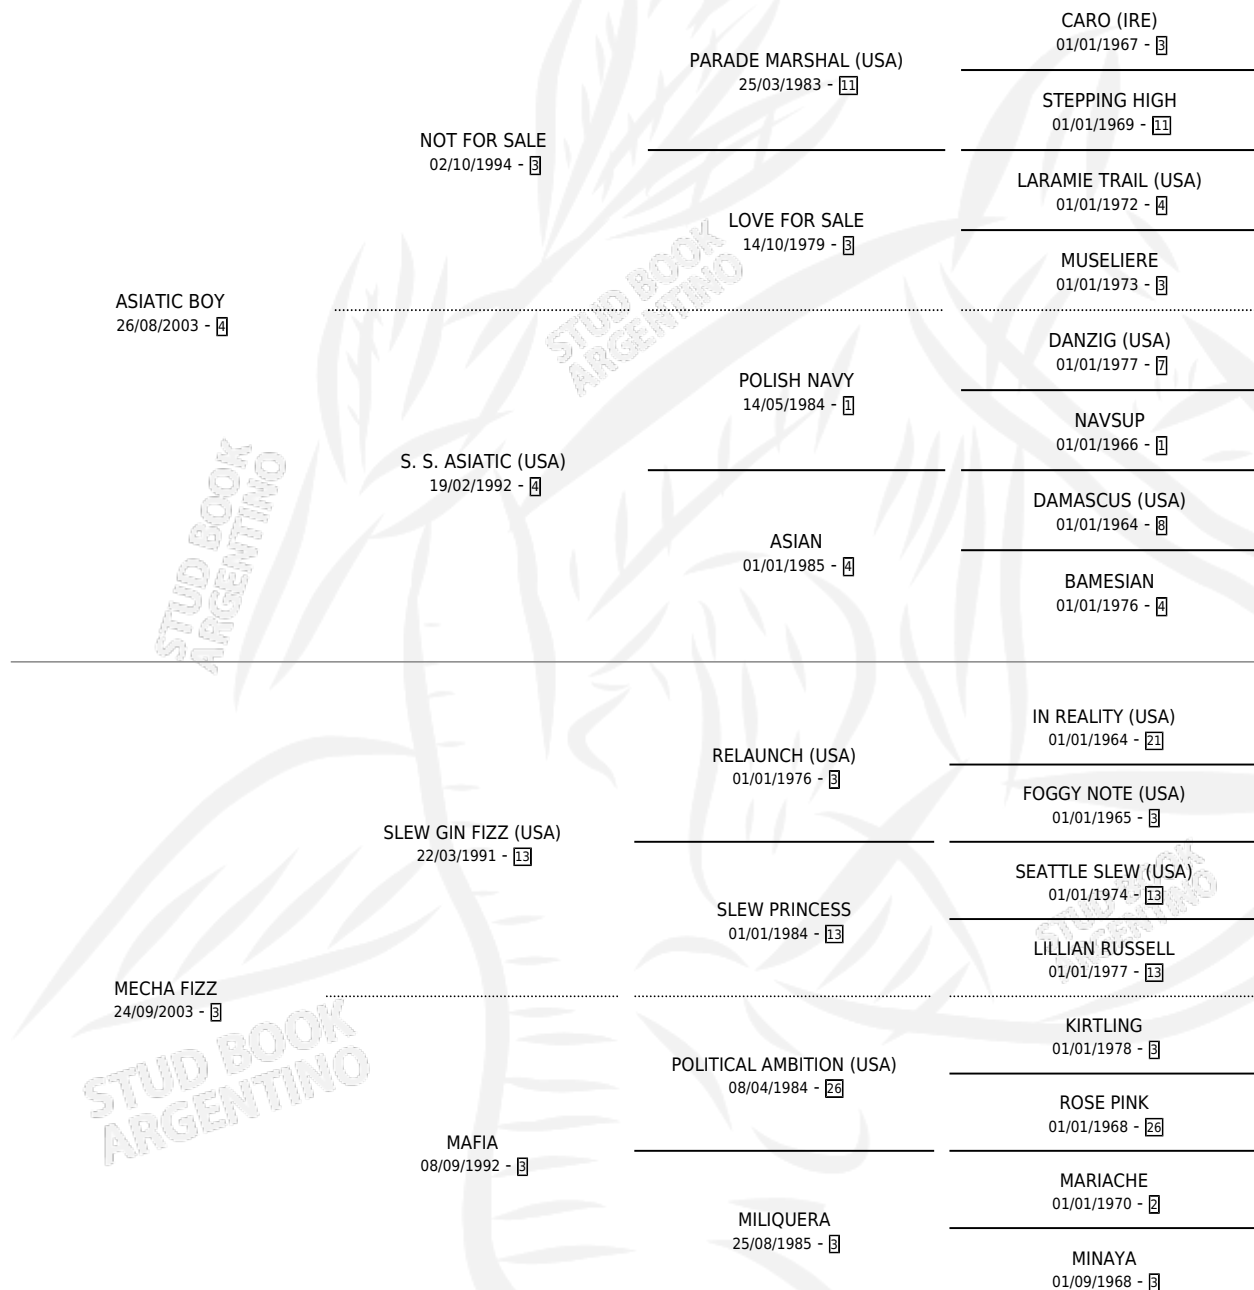

MECHON ASIATICO

por ASIATIC BOY y MECHA FIZZ por SLEW GIN FIZZ
(USA)

Argentina · Macho · Tordillo · SP · 02/10/2012
Familia 3-h · Volumen 41

ESTADO

TIPIFICACIÓN SANGUÍNEA	X
TIPIFICACIÓN POR ADN	✓
PASAPORTE	✓
IDENTIFICACIÓN POR MICROCHIP	✓
REPRODUCTOR	X

Lugar de nacimiento: San Lorenzo De Areco
Criador: San Lorenzo De Areco

PEDIGREE

MECHON ASIATICO

Datos oficiales del Stud Book Argentino

Documento generado el 12/06/2026

studbook.org.ar