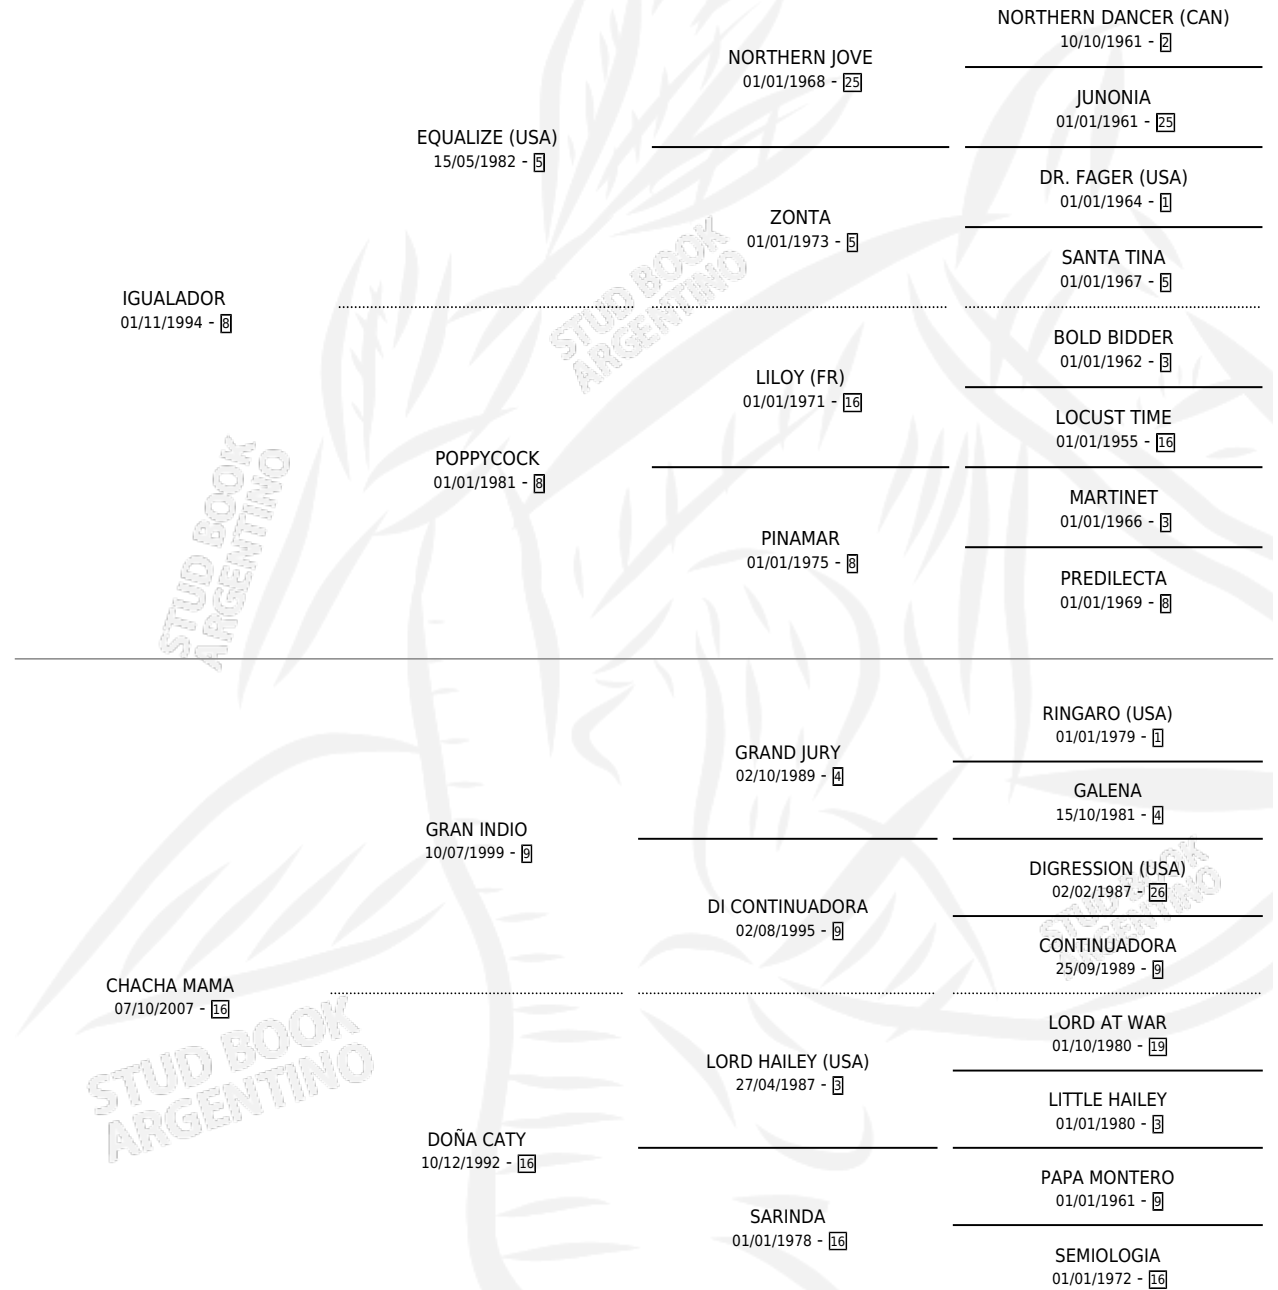

CHACHITO

por IGUALADOR y CHACHA MAMA por GRAN INDIO

Argentina · Macho · Zaino · SP · 01/11/2012
Familia 16-g · Volumen 41

ESTADO

TIPIFICACIÓN SANGUÍNEA	X
TIPIFICACIÓN POR ADN	X
PASAPORTE	X
IDENTIFICACIÓN POR MICROCHIP	X
REPRODUCTOR	X

Lugar de nacimiento: El Callejon

Criador: El Callejon

PEDIGREE