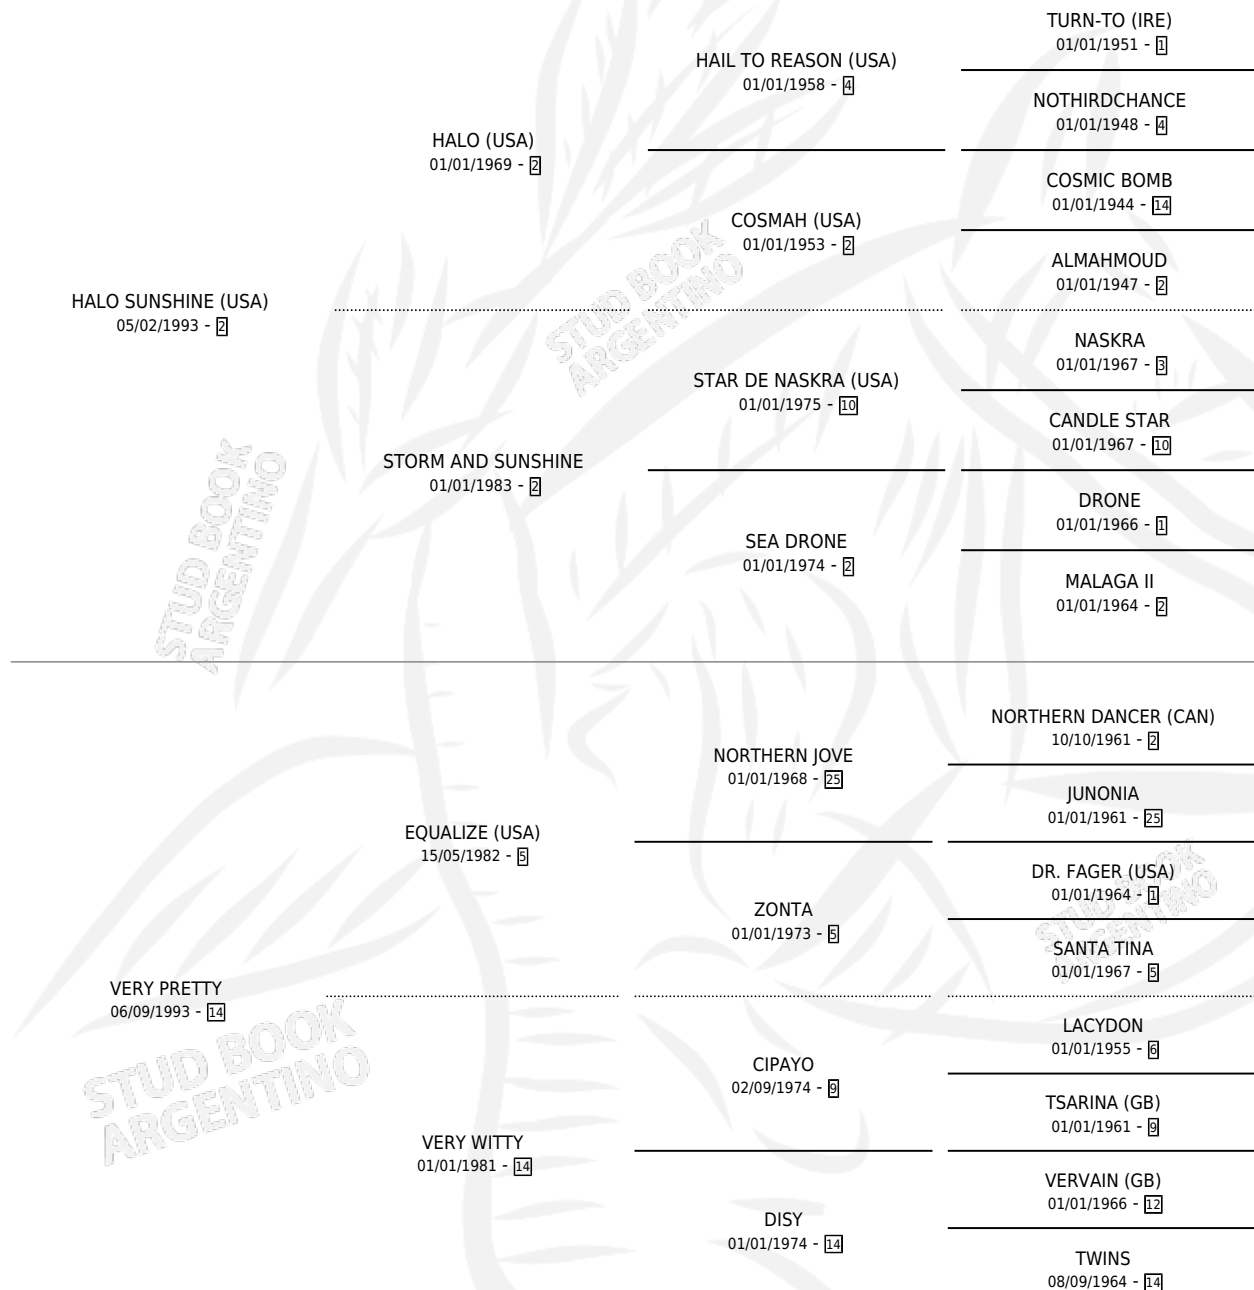

INVASORA NOBLEZA

por HALO SUNSHINE (USA) y VERY PRETTY por
EQUALIZE (USA)

Argentina · Hembra · Zaino · SP · 15/10/2012
Familia 14-c · Volumen 41

ESTADO

TIPIFICACIÓN SANGUÍNEA	X
TIPIFICACIÓN POR ADN	✓
PASAPORTE	✓
IDENTIFICACIÓN POR MICROCHIP	✓
REPRODUCTOR	✓

Lugar de nacimiento: La Nobleza
Criador: Abolengo

~

HIJOS

	MACHOS	HEMBRAS
1 NACIERON	1	0
SIN ACTUACIONES		

PEDIGREE

S

mientos 1 / Efectividad 33.33%

PADRILLO	PRODUCTO	CRIADOR	1ER SERVICIO	ÚLTIMO SERVICIO
GREEN LEMON	∅		20/10/2025	24/10/2025
INVASORA NOBLEZA	NOBLE CHULLO (M Z, 29/07/2022)	MANSILLA CARLOS ANTONIO	28/08/2021	28/08/2021
FETCHING BOY	∅		30/12/2017	31/12/2017