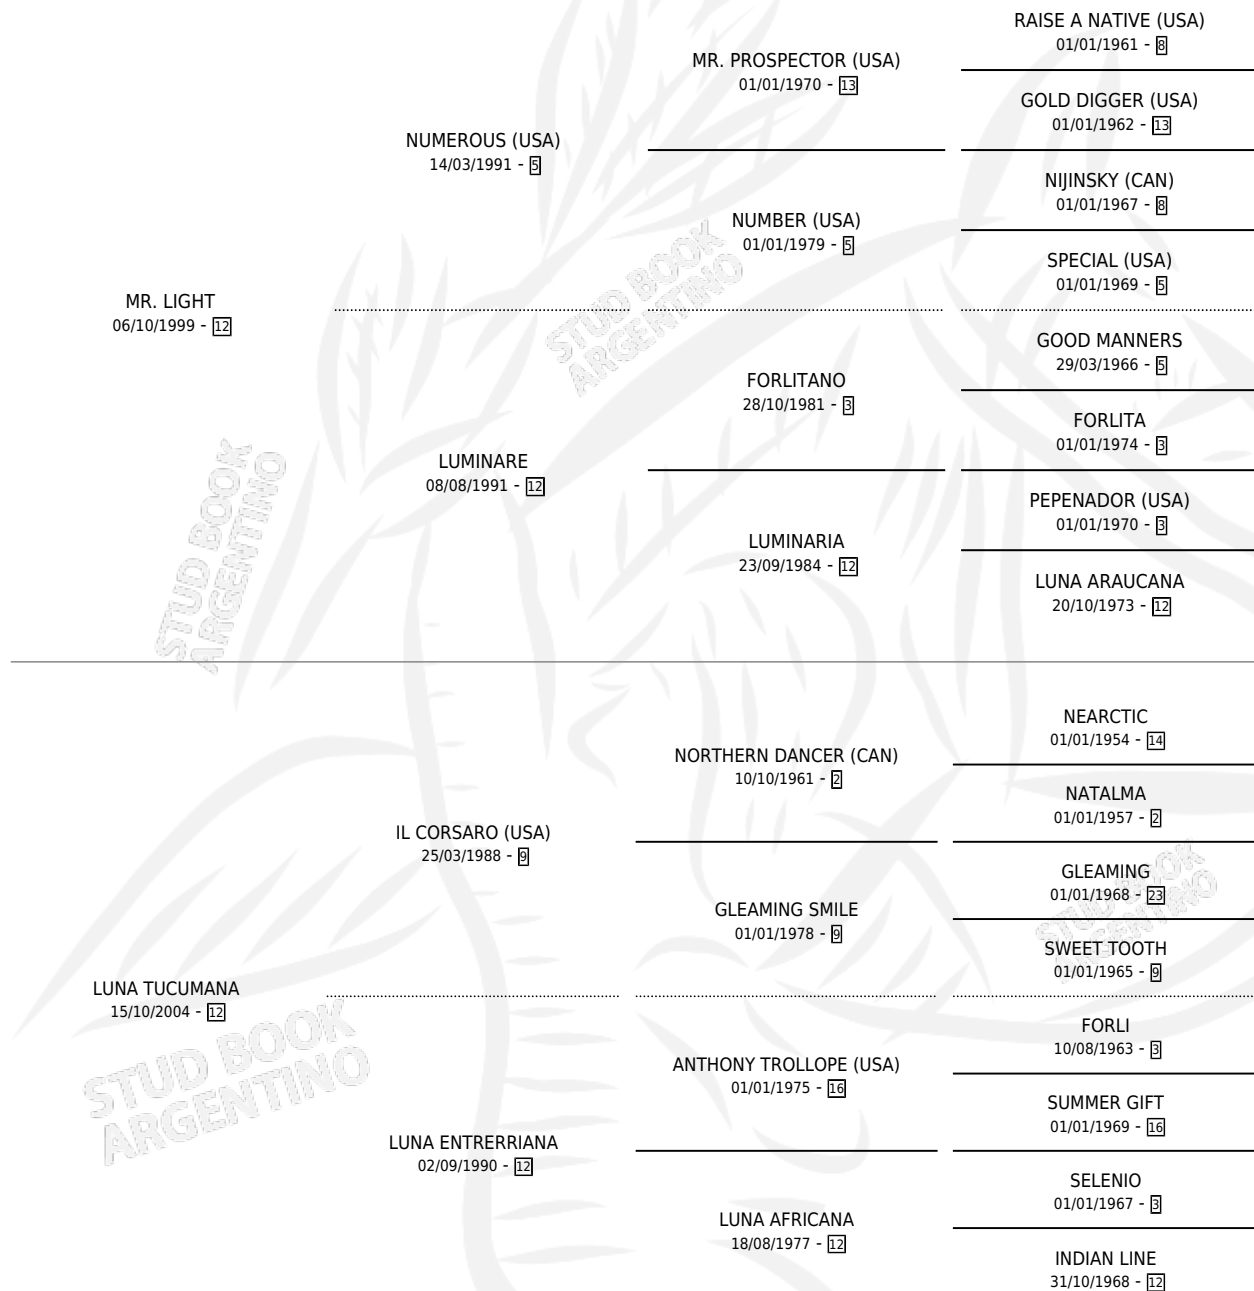

BRIGITTE LIGHT

por MR. LIGHT y LUNA TUCUMANA por IL CORSARO (USA)

Argentina · Hembra · Alazan · SP · 12/10/2012
Familia 12-d · Volumen 41

ESTADO

TIPIFICACIÓN SANGUÍNEA	X
TIPIFICACIÓN POR ADN	✓
PASAPORTE	✓
IDENTIFICACIÓN POR MICROCHIP	✓
REPRODUCTOR	X

Lugar de nacimiento: Campo particular
Criador: Race Horses S. R. L.

PEDIGREE

BRIGITTE LIGHT

Datos oficiales del Stud Book Argentino

Documento generado el 18/04/2026

studbook.org.ar