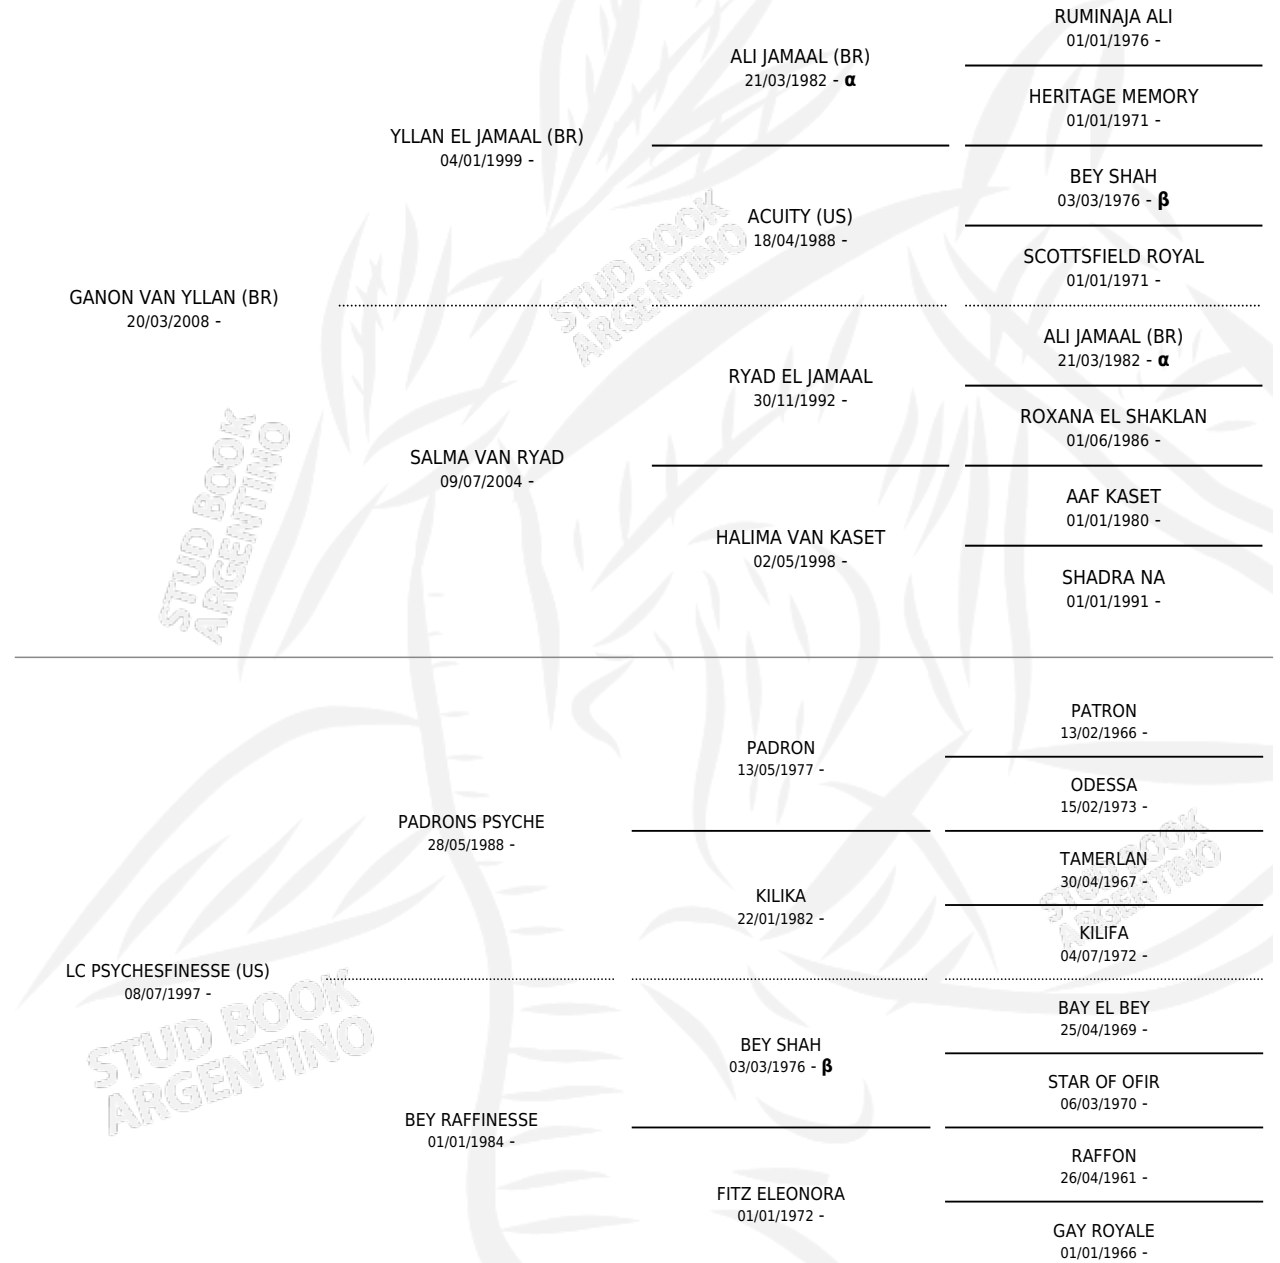

# SM GAMEEL

por **GANON VAN YLLAN (BR)** y **LC PSYCHESFINESSE (US)**  
por **PADRON PSYCHE**

Argentina · Macho · Tordillo · AP · 16/10/2012  
Familia · Volumen 41

## ESTADO

TIPIFICACIÓN SANGUÍNEA	X
TIPIFICACIÓN POR ADN	✓
PASAPORTE	✓
IDENTIFICACIÓN POR MICROCHIP	✓
REPRODUCTOR	X

**Lugar de nacimiento:** Maalesh  
**Criador:** Maalesh

## PEDIGREE

INBREEDING : **α,β**