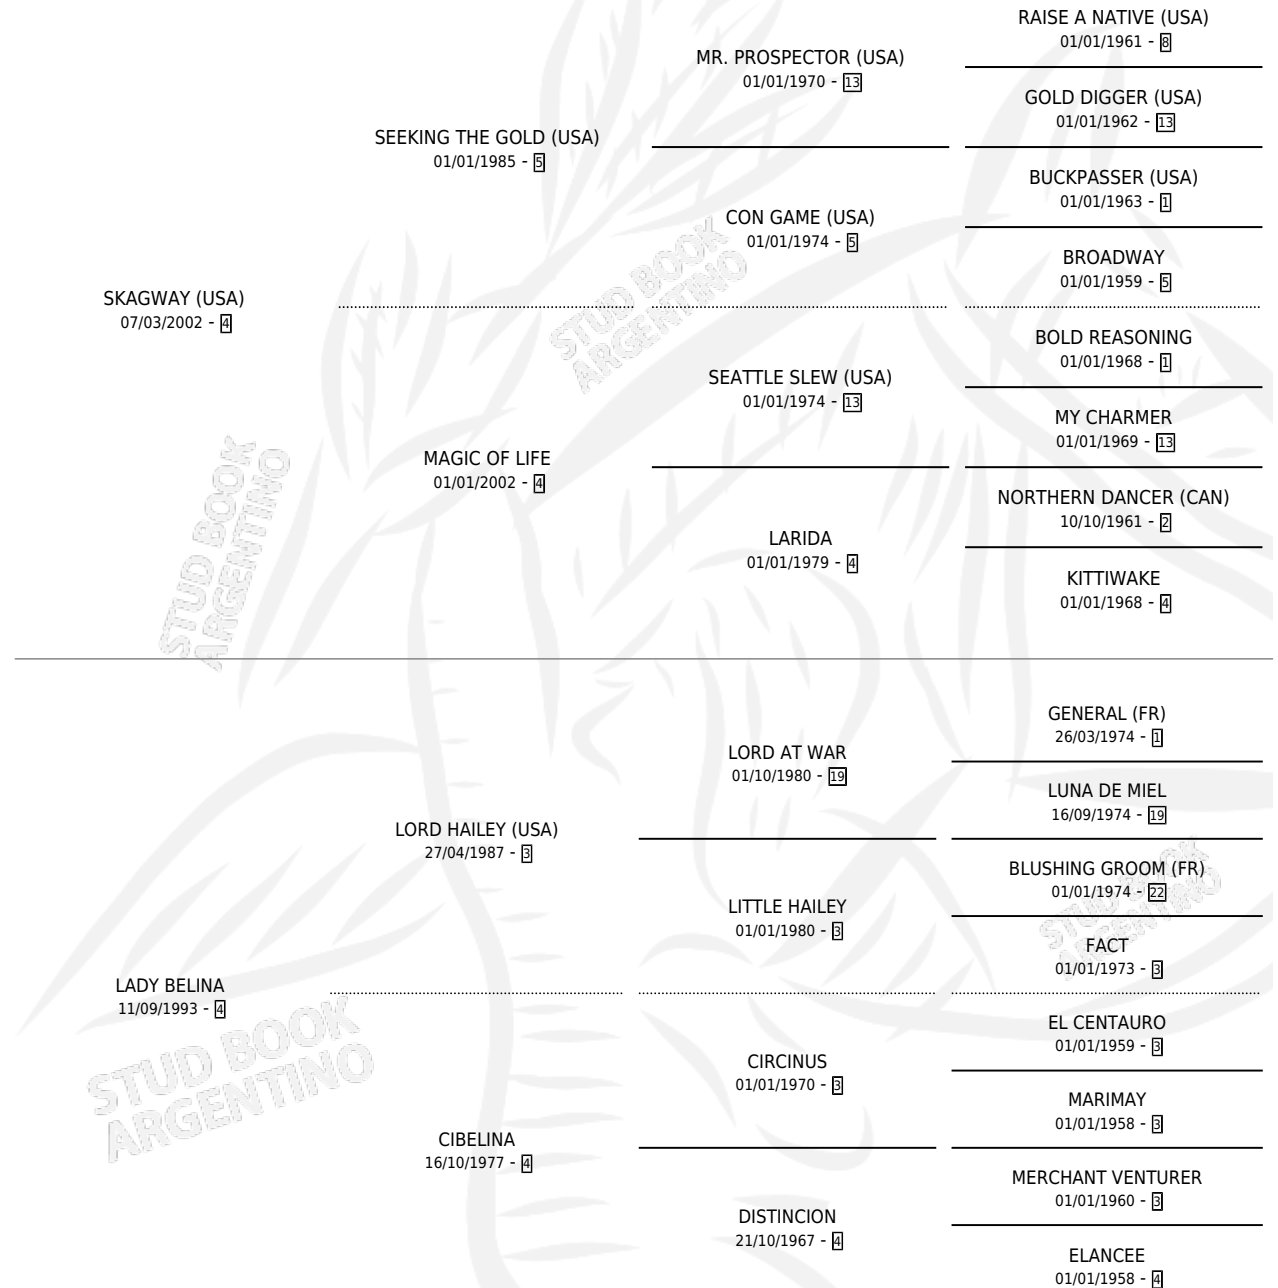

BELINA SKY

por SKAGWAY (USA) y LADY BELINA por LORD HAILEY (USA)

Argentina · Hembra · Alazan · SP · 04/10/2012
Familia 4-k · Volumen 41

ESTADO

TIPIFICACIÓN SANGUÍNEA	X
TIPIFICACIÓN POR ADN	✓
PASAPORTE	✓
IDENTIFICACIÓN POR MICROCHIP	✓
REPRODUCTOR	X

Lugar de nacimiento: Los Prados

Criador: Los Prados

PEDIGREE

BELINA SKY

Datos oficiales del Stud Book Argentino

Documento generado el 09/05/2026

studbook.org.ar