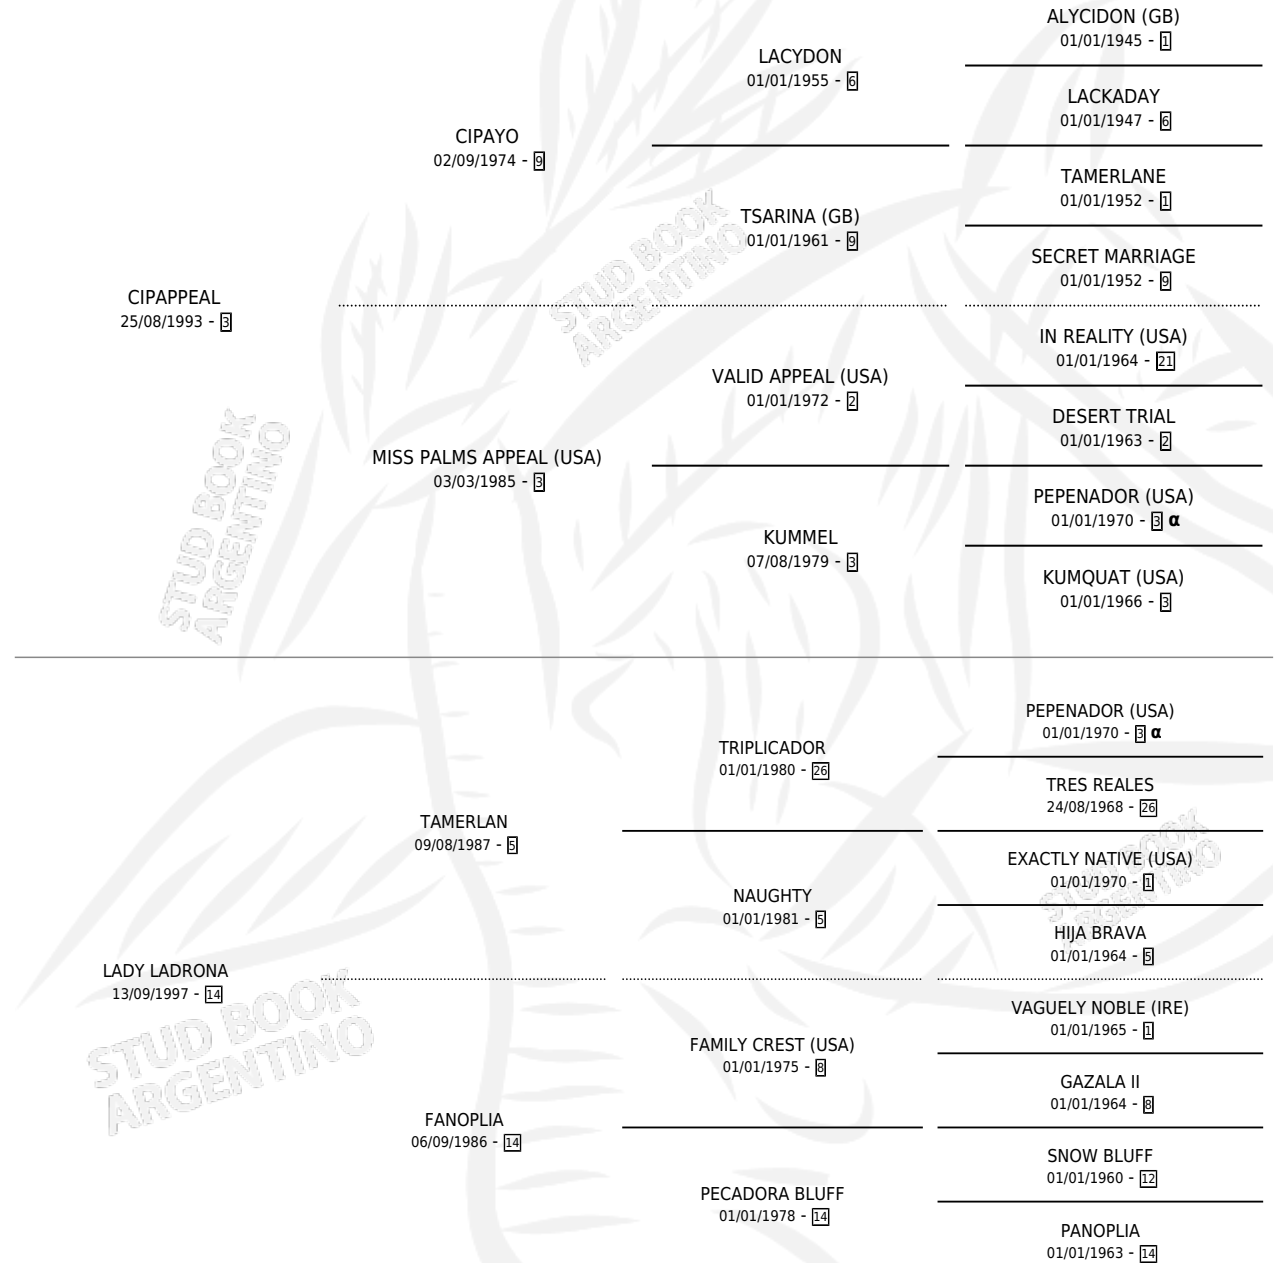

CIPA VENGADOR

por CIPAPPEAL y LADY LADRONA por TAMERLAN

PEDIGREE

Argentina · Macho · Alazan · SP · 20/10/2012
Familia 14 · Volumen 41

ESTADO

TIPIFICACIÓN SANGUÍNEA	X
TIPIFICACIÓN POR ADN	X
PASAPORTE	X
IDENTIFICACIÓN POR MICROCHIP	X
REPRODUCTOR	X

Lugar de nacimiento: Don Rodolfo

Criador: Don Rodolfo

INBREEDING : α

CIPA VENGADOR

Datos oficiales del Stud Book Argentino

Documento generado el 08/05/2026

studbook.org.ar