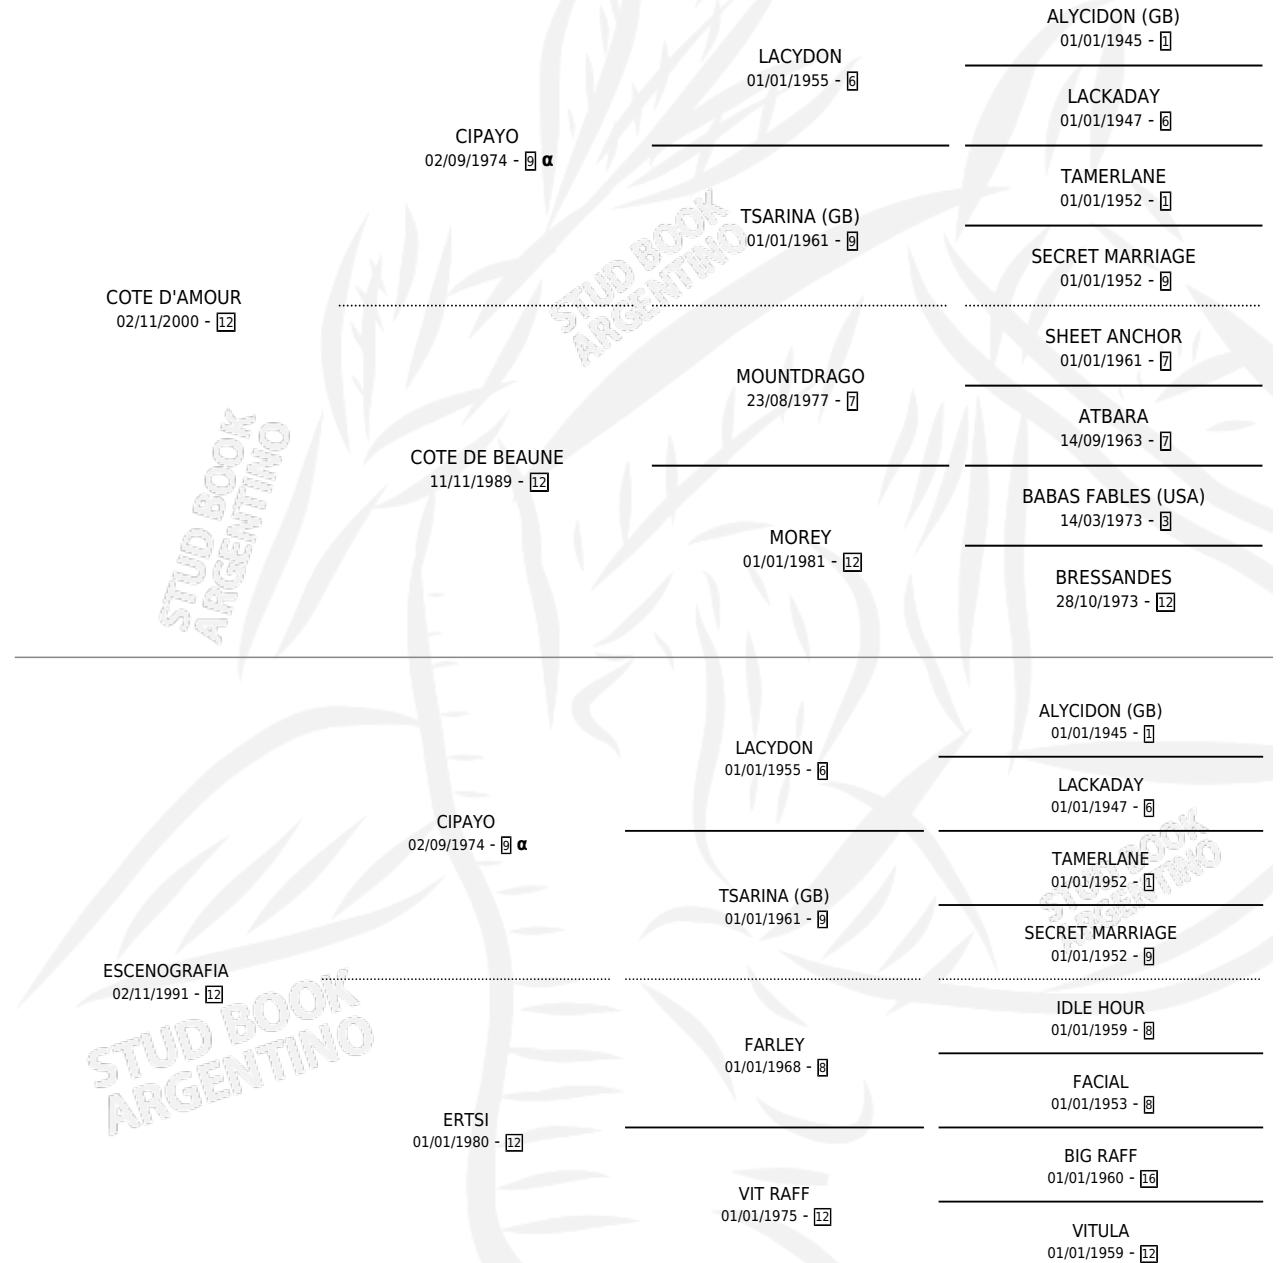

COTE ESCENOGRAFA

por COTE D'AMOUR y ESCENOGRAFIA por CIPAYO

Argentina · Hembra · Zaino · SP · 20/10/2012
Familia 12-b · Volumen 41

ESTADO

TIPIFICACIÓN SANGUÍNEA	X
TIPIFICACIÓN POR ADN	X
PASAPORTE	X
IDENTIFICACIÓN POR MICROCHIP	X
REPRODUCTOR	X

Lugar de nacimiento: Don Rodolfo

Criador: Don Rodolfo

PEDIGREE

INBREEDING : α

COTE ESCENOGRafa

Datos oficiales del Stud Book Argentino

Documento generado el 14/05/2026

studbook.org.ar