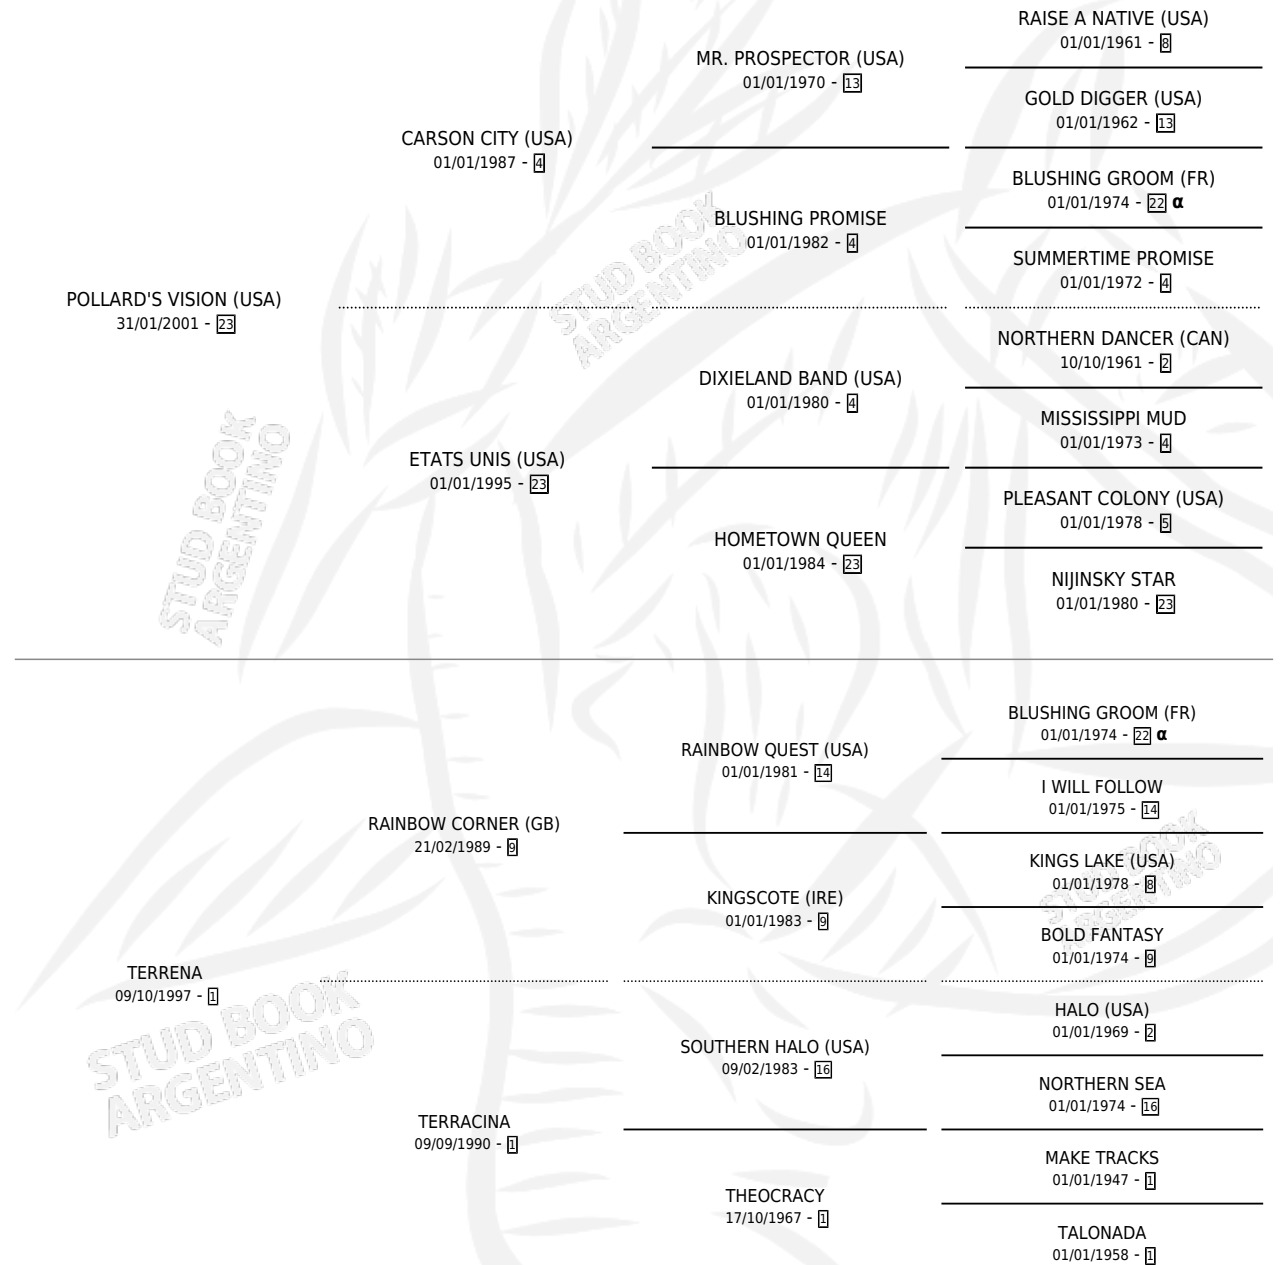

EUZKO DE BERGARA

por POLLARD'S VISION (USA) y TERRENA por RAINBOW CORNER (GB)

Argentina · Macho · Alazan · SP · 31/10/2012
Familia 1-w · Volumen 41

ESTADO

TIPIFICACIÓN SANGUÍNEA	X
TIPIFICACIÓN POR ADN	✓
PASAPORTE	✓
IDENTIFICACIÓN POR MICROCHIP	✓
REPRODUCTOR	X

Lugar de nacimiento: Usasti
Criador: Usasti

PEDIGREE

INBREEDING : α

CAMPAÑA

Solo carreras oficiales de Argentina

POR EDAD

EDAD	CC	1°	2°	3°	4°	5°	NP	CLC	CLG	CLCG1	CLGG1	IMPORTE	GANANCIA / CC
3 AÑOS	1	0	0	0	0	0	1	0	0	0	0	\$0	\$0
5 AÑOS	6	0	0	1	1	1	3	0	0	0	0	\$28,000	\$4,667
6 AÑOS	2	0	0	1	0	0	1	0	0	0	0	\$13,000	\$6,500
TOTALES	9	0	0	2	1	1	5	0	0	0	0	\$41,000	\$4,556
%		0.0%	0.0%	22.2%	11.1%	11.1%	55.6%	0.0%	0.0%	0.0%	0.0%		

Placés en Palermo en 9 carreras disputadas.

POR DISTANCIA

HIPODROMO	CC	1°	2°	3°	4°	5°	NP	CLC	CLG	CLCG1	CLGG1	IMPORTE
PALERMO	8	0	0	2	1	1	4	0	0	0	0	\$41,000
1000 MTS	8	0	0	2	1	1	4	0	0	0	0	\$41,000
SAN ISIDRO	1	0	0	0	0	0	1	0	0	0	0	\$0
1200 MTS	1	0	0	0	0	0	1	0	0	0	0	\$0