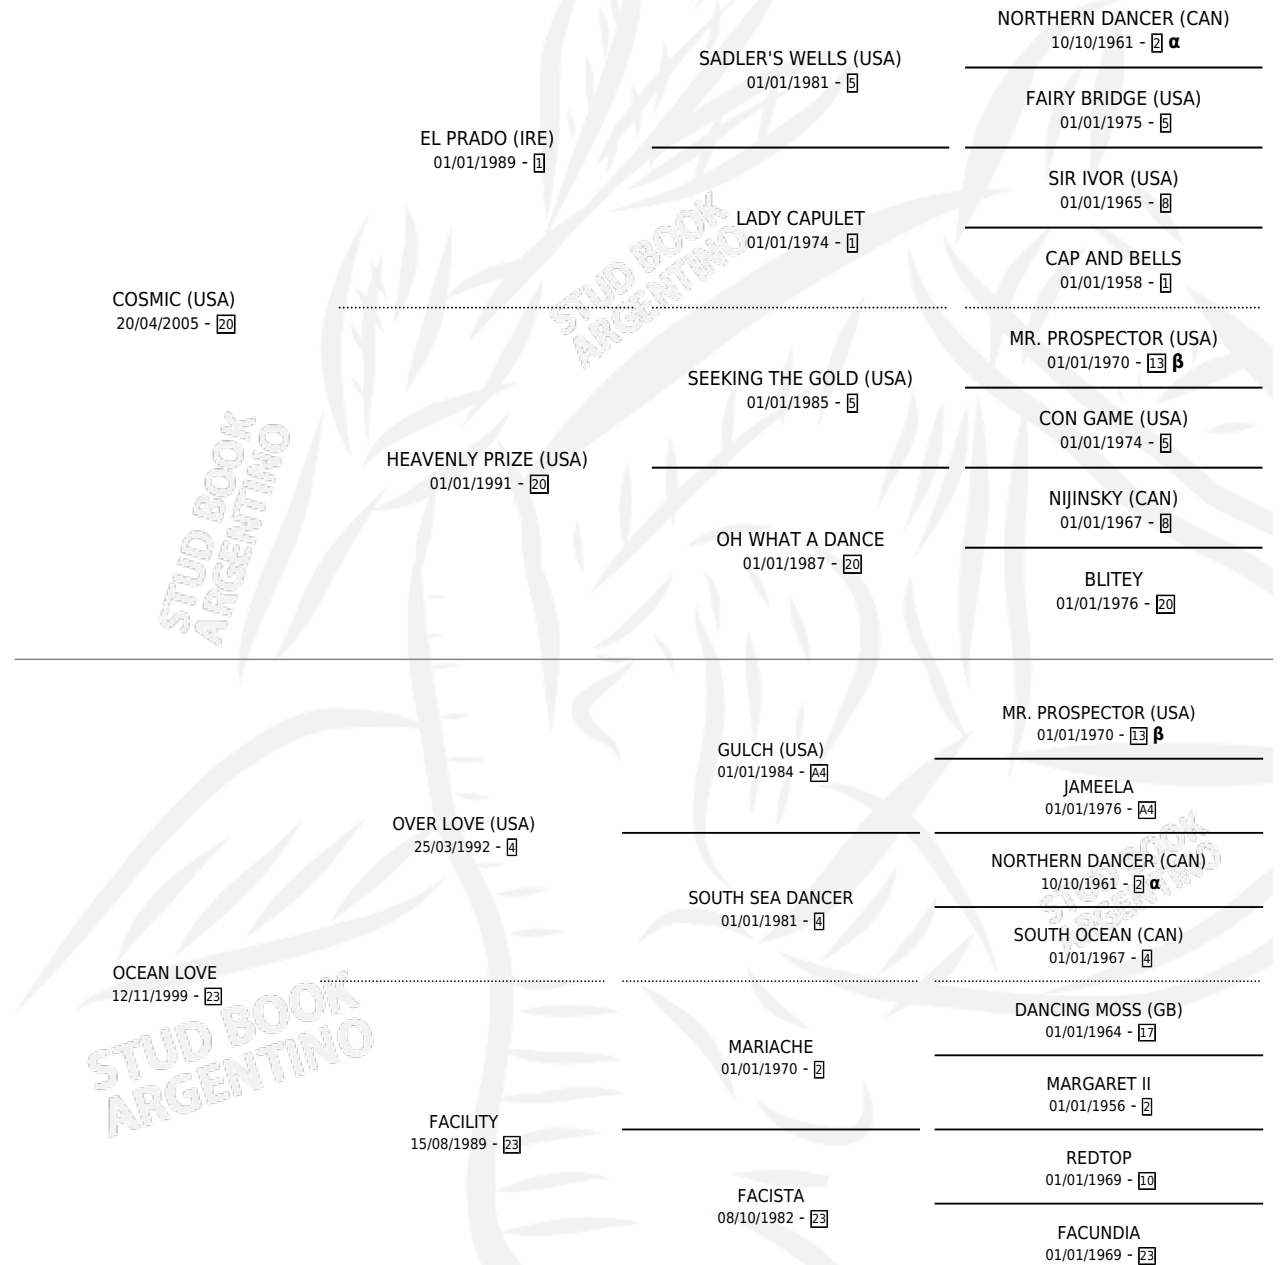

OATMEAL

por **COSMIC (USA)** y **OCEAN LOVE** por **OVER LOVE (USA)**

Argentina · Hembra · Zaino o Tordillo · SP · 20/10/2012
Familia 23-a · Volumen 41

ESTADO

TIPIFICACIÓN SANGUÍNEA	X
TIPIFICACIÓN POR ADN	X
PASAPORTE	X
IDENTIFICACIÓN POR MICROCHIP	X
REPRODUCTOR	X

Lugar de nacimiento: Don Yeye

Criador: Sin dato

PEDIGREE

INBREEDING : **α,β**

OATMEAL

Datos oficiales del Stud Book Argentino

Documento generado el 02/05/2026

studbook.org.ar