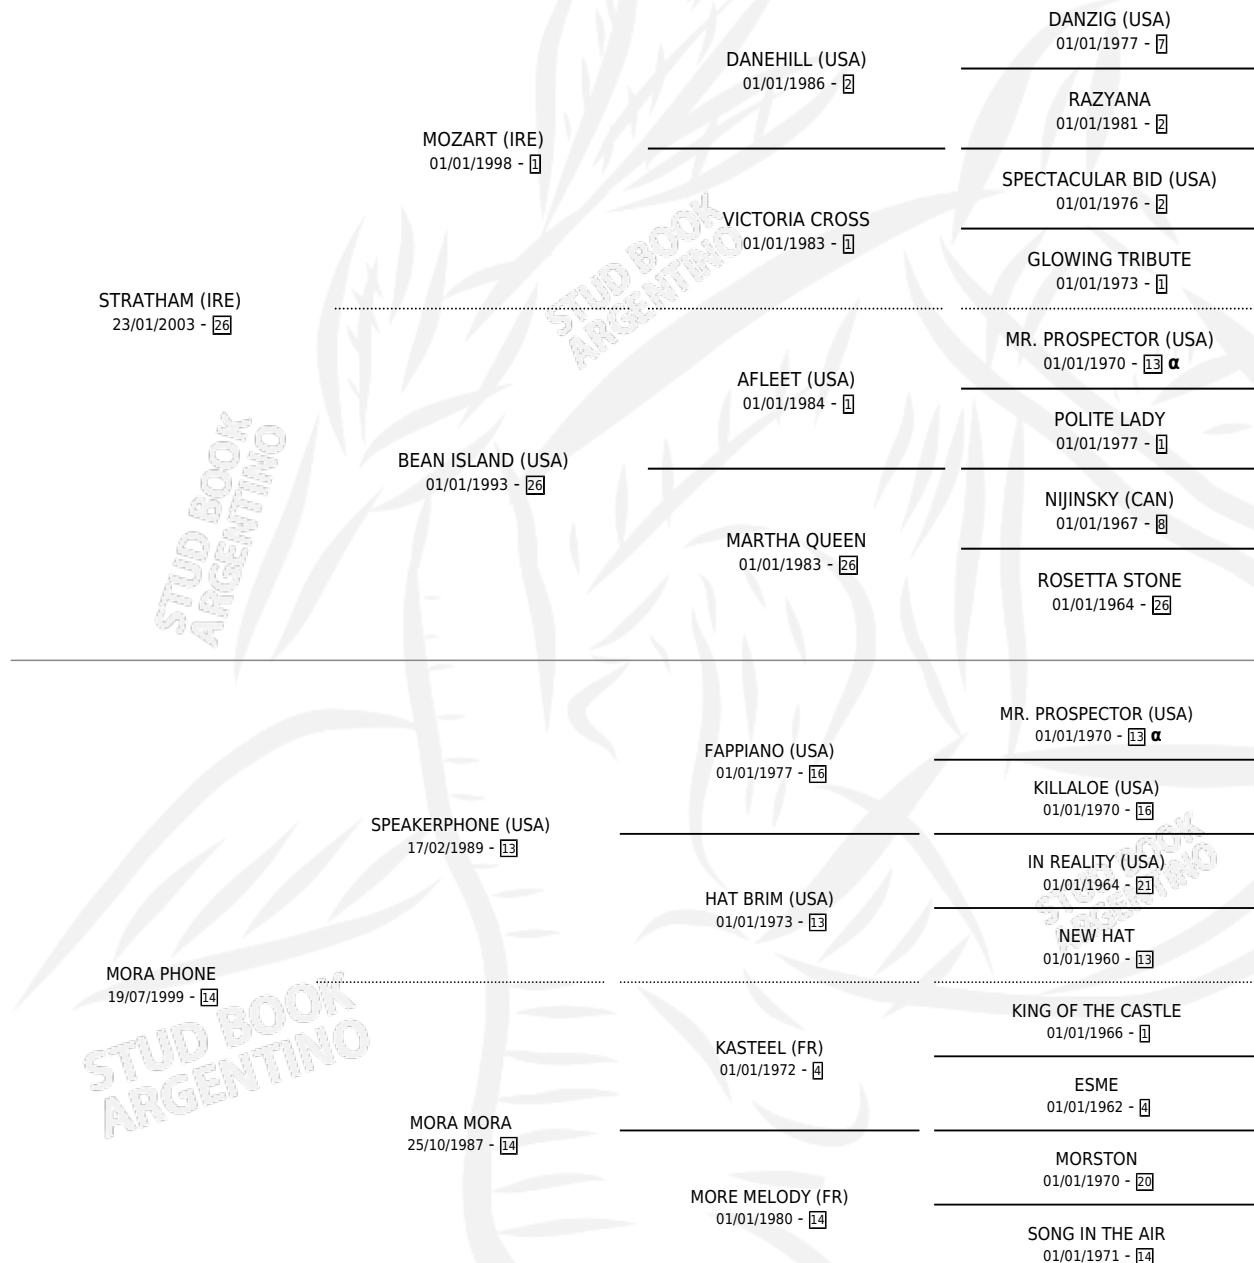

PHALABARRA

por STRATHAM (IRE) y MORA PHONE por
SPEAKERPHONE (USA)

Argentina · Hembra · Zaino · SP · 31/10/2012
Familia 14-c · Volumen 41

ESTADO

TIPIFICACIÓN SANGUÍNEA	X
TIPIFICACIÓN POR ADN	✓
PASAPORTE	✓
IDENTIFICACIÓN POR MICROCHIP	✓
REPRODUCTOR	X

Lugar de nacimiento: La Tutina
Criador: La Tutina

PEDIGREE

INBREEDING : α

CAMPAÑA

Solo carreras oficiales de Argentina

POR EDAD

EDAD	CC	1°	2°	3°	4°	5°	NP	CLC	CLG	CLCG1	CLGG1	IMPORTE	GANANCIA / CC
3 AÑOS	1	0	0	0	0	0	1	0	0	0	0	\$0	\$0
4 AÑOS	1	0	0	0	0	0	1	0	0	0	0	\$0	\$0
TOTALES	2	0	0	0	0	0	2	0	0	0	0	\$0	\$0
%		0.0%	0.0%	0.0%	0.0%	0.0%	100%	0.0%	0.0%	0.0%	0.0%		