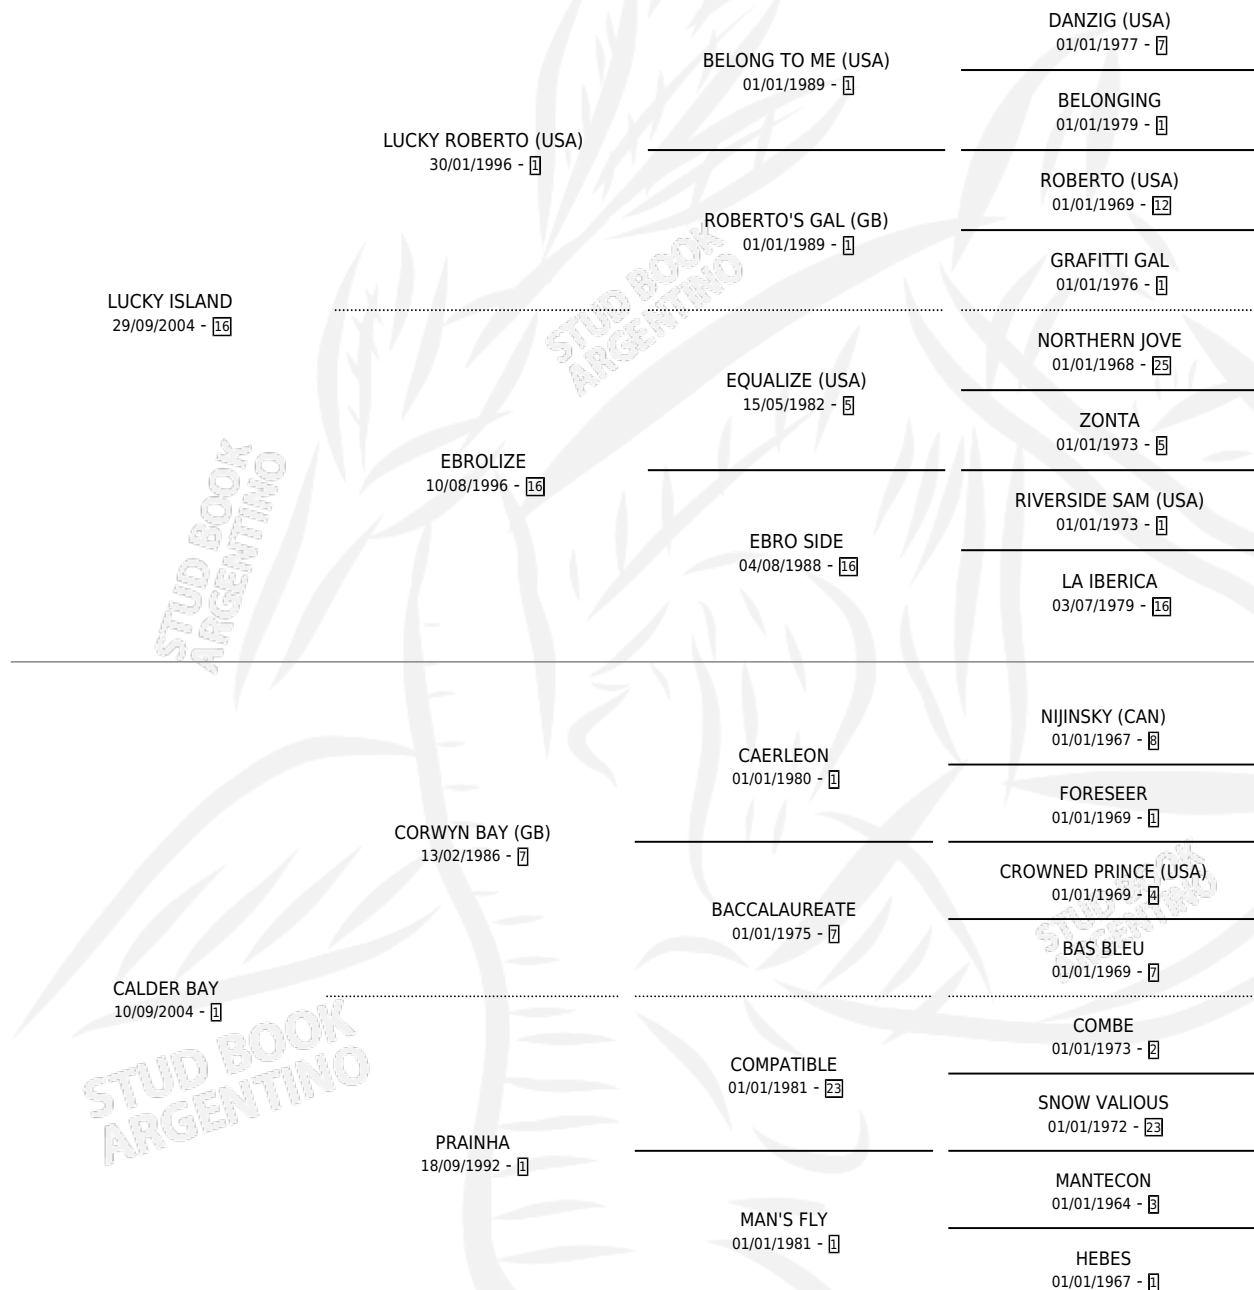

LUCKY CAL

por LUCKY ISLAND y CALDER BAY por CORWYN BAY (GB)

Argentina · Macho · Zaino · SP · 14/09/2012
Familia 1-h · Volumen 41

ESTADO

TIPIFICACIÓN SANGUÍNEA	X
TIPIFICACIÓN POR ADN	✓
PASAPORTE	✓
IDENTIFICACIÓN POR MICROCHIP	✓
REPRODUCTOR	X

Lugar de nacimiento: Campo particular
Criador: Giustetto Javier Hugo

PEDIGREE

CAMPAÑA

Solo carreras oficiales de Argentina

POR EDAD

EDAD	CC	1°	2°	3°	4°	5°	NP	CLC	CLG	CLCG1	CLGG1	IMPORTE	GANANCIA / CC
2 AÑOS	1	0	0	0	0	0	1	0	0	0	0	\$0	\$0
4 AÑOS	1	0	0	0	0	0	1	0	0	0	0	\$0	\$0
TOTALES	2	0	0	0	0	0	2	0	0	0	0	\$0	\$0
%		0.0%	0.0%	0.0%	0.0%	0.0%	100%	0.0%	0.0%	0.0%	0.0%		