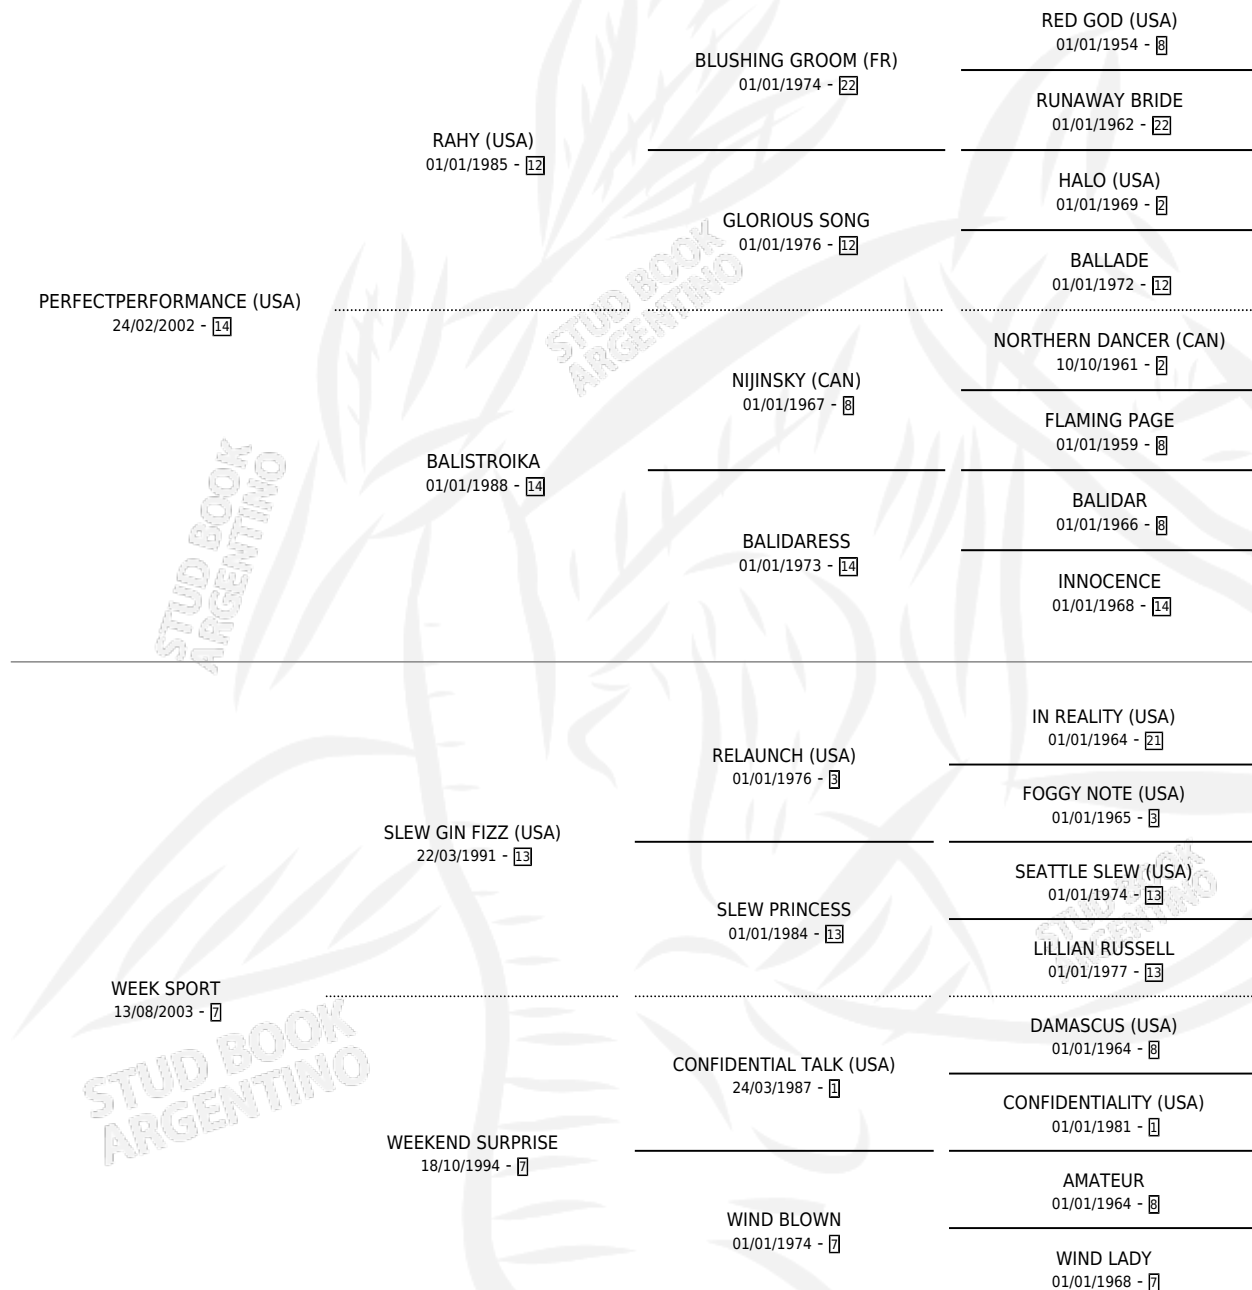

PERFECT SPORT

por PERFECTPERFORMANCE (USA) y WEEK SPORT por SLEW GIN FIZZ (USA)

Argentina · Macho · Tordillo · SP · 29/10/2012
Familia 7 · Volumen 41

ESTADO

TIPIFICACIÓN SANGUÍNEA	X
TIPIFICACIÓN POR ADN	✓
PASAPORTE	✓
IDENTIFICACIÓN POR MICROCHIP	✓
REPRODUCTOR	X

Lugar de nacimiento: El Arroyo
Criador: Reale Juan Jose

PEDIGREE