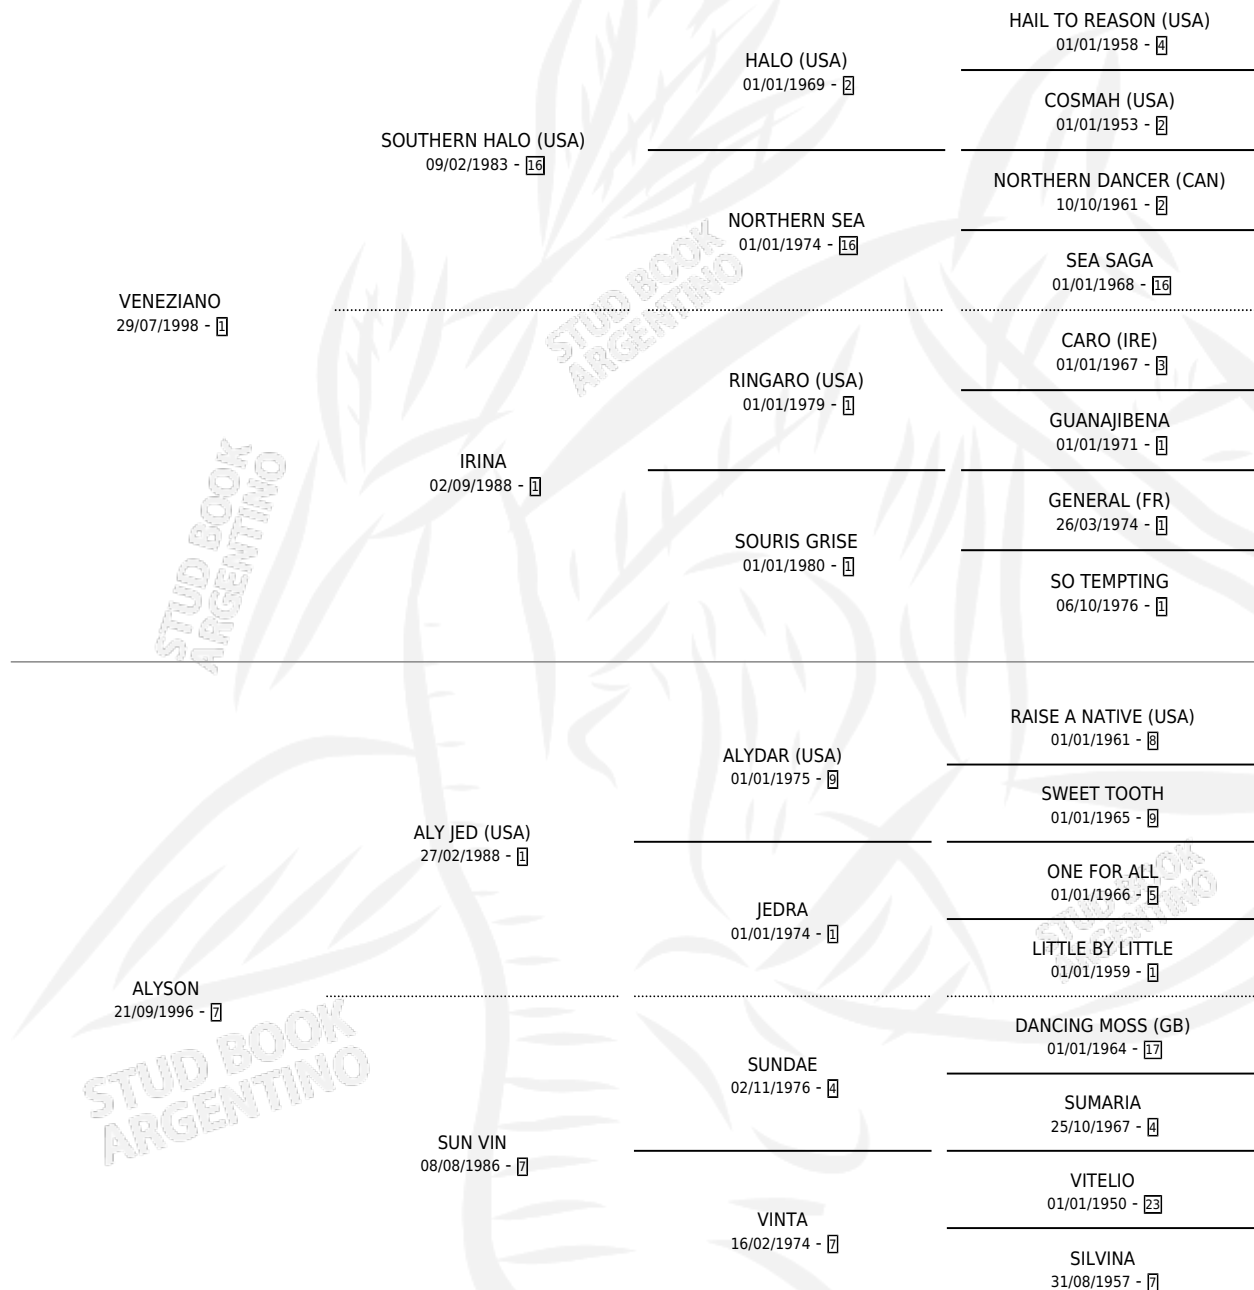

ALYVE

por **VENEZIANO** y **ALYSON** por **ALY JED (USA)**

Argentina · Hembra · Zaino · SP · 14/10/2012
Familia 7 · Volumen 41

ESTADO

TIPIFICACIÓN SANGUÍNEA	X
TIPIFICACIÓN POR ADN	✓
PASAPORTE	✓
IDENTIFICACIÓN POR MICROCHIP	✓
REPRODUCTOR	X

Lugar de nacimiento: Juntos A La Par

Criador: Marzotta Andrea Virginia

PEDIGREE

CAMPAÑA

Solo carreras oficiales de Argentina

POR EDAD

EDAD	CC	1°	2°	3°	4°	5°	NP	CLC	CLG	CLCG1	CLGG1	IMPORTE	GANANCIA / CC
6 AÑOS	2	0	0	0	0	0	2	0	0	0	0	\$0	\$0
TOTALES	2	0	0	0	0	0	2	0	0	0	0	\$0	\$0
%		0.0%	0.0%	0.0%	0.0%	0.0%	100%	0.0%	0.0%	0.0%	0.0%		