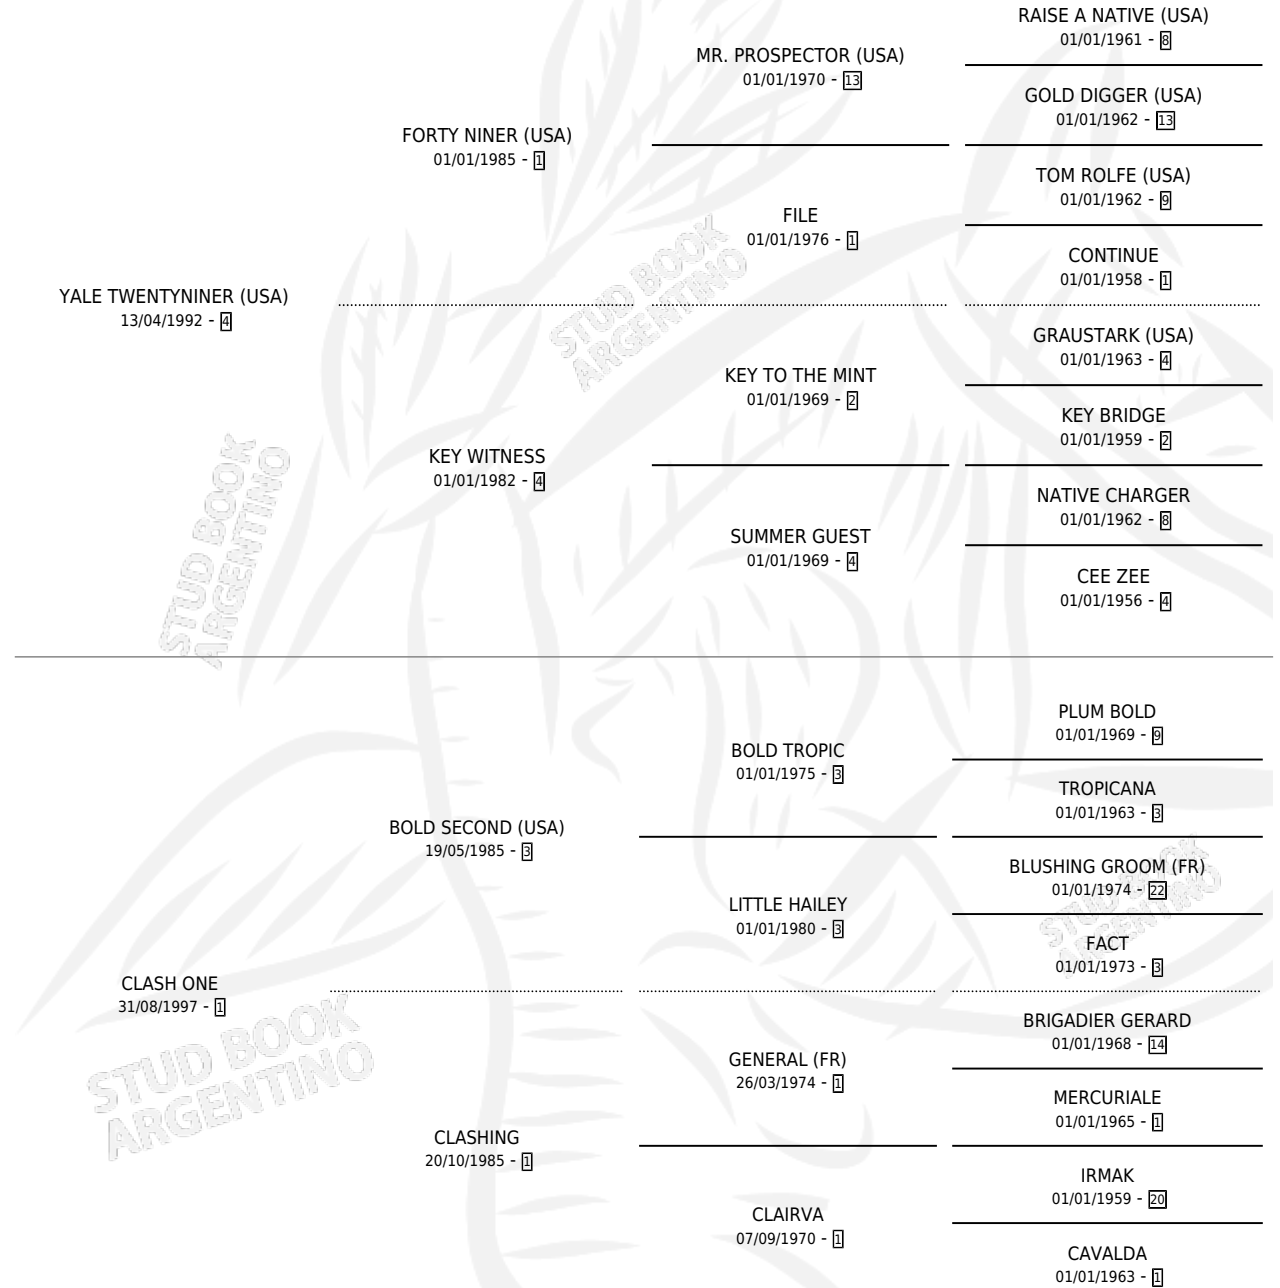

SIERRA FINAL

por YALE TWENTYNINER (USA) y CLASH ONE por BOLD SECOND (USA)

Argentina · Hembra · Zaino · SP · 15/10/2012
Familia 1-m · Volumen 41

ESTADO

TIPIFICACIÓN SANGUÍNEA	X
TIPIFICACIÓN POR ADN	✓
PASAPORTE	✓
IDENTIFICACIÓN POR MICROCHIP	✓
REPRODUCTOR	X

Lugar de nacimiento: Sierra Larga
Criador: Sin dato

PEDIGREE

SIERRA FINAL

Datos oficiales del Stud Book Argentino

Documento generado el 05/05/2026

studbook.org.ar