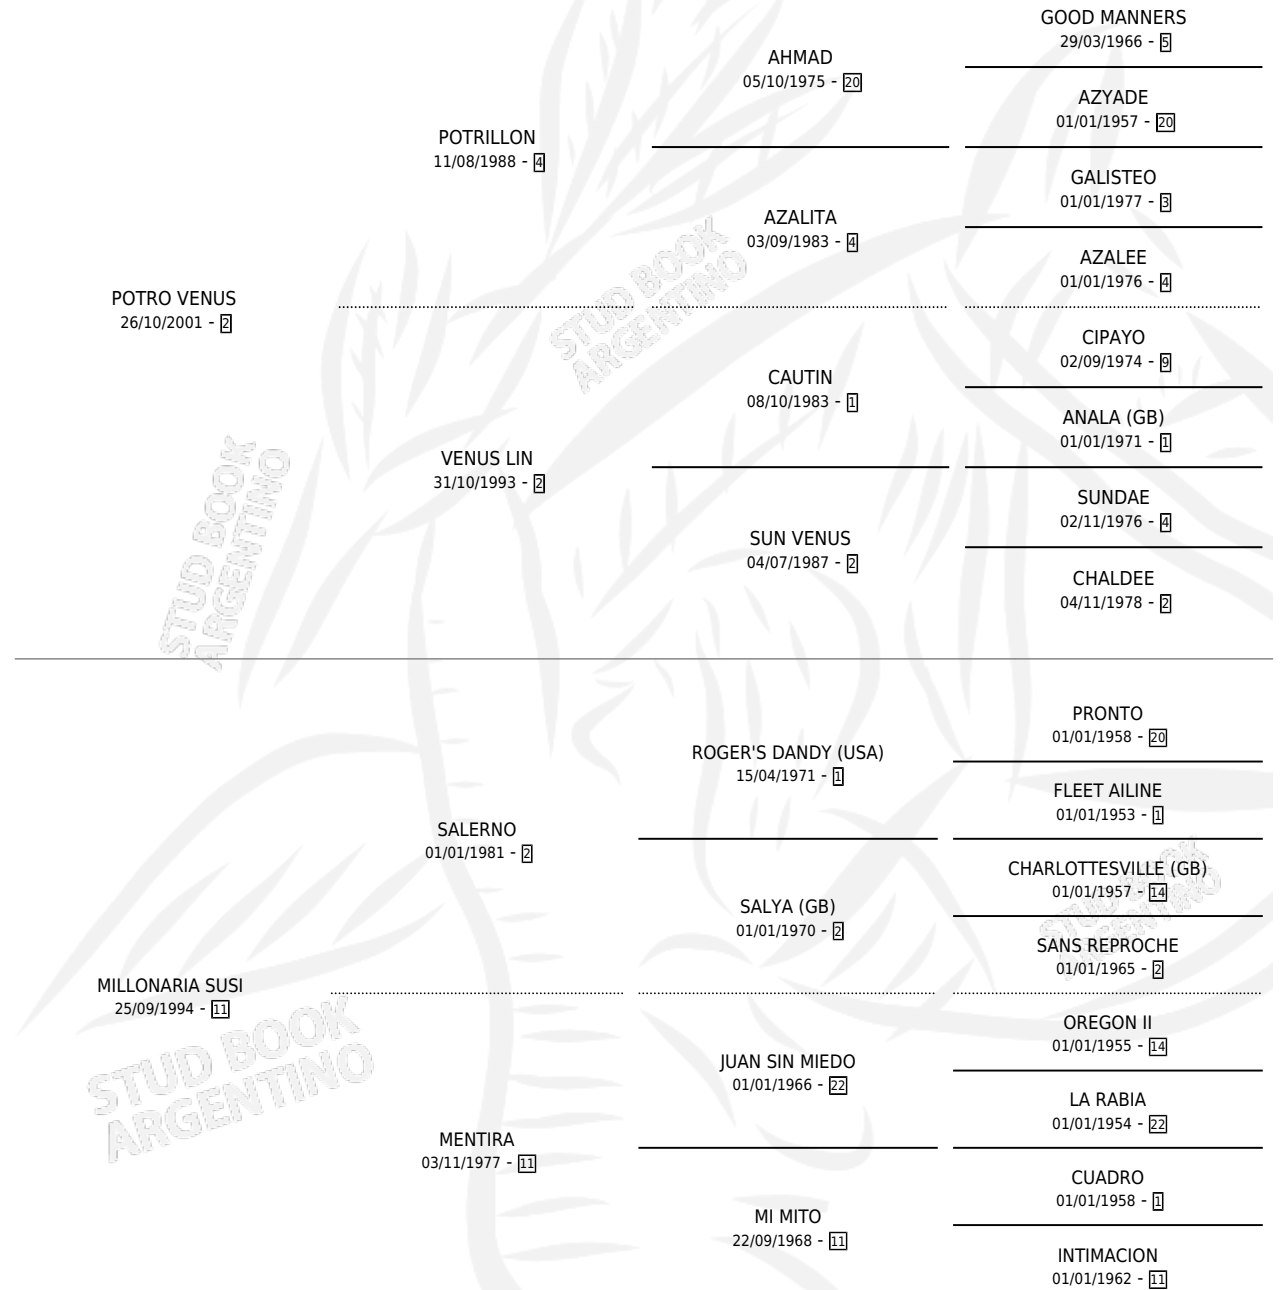

SOLO POTRO

por **POTRO VENUS** y **MILLONARIA SUSI** por **SALERNO**

Argentina · Macho · Zaino · SP · 01/10/2012
Familia 11-a · Volumen 41

ESTADO

TIPIFICACIÓN SANGUÍNEA	X
TIPIFICACIÓN POR ADN	✓
PASAPORTE	✓
IDENTIFICACIÓN POR MICROCHIP	✓
REPRODUCTOR	X

Lugar de nacimiento: La Martina

Criador: La Martina

PEDIGREE