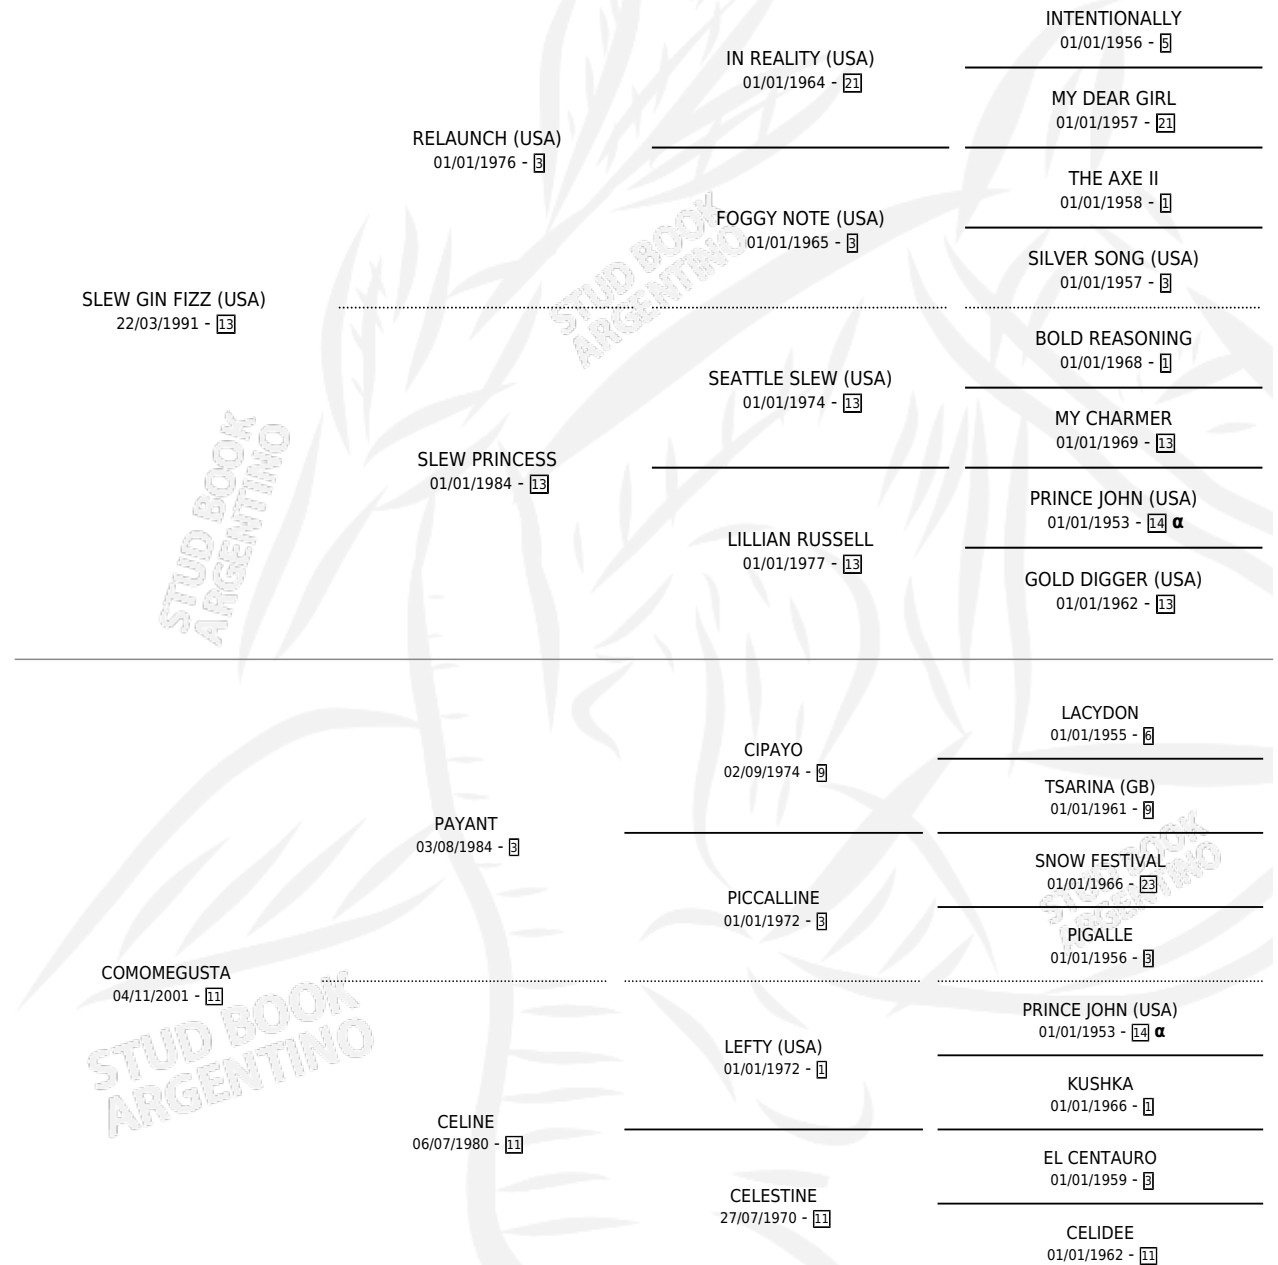

CENTIME

por **SLEW GIN FIZZ (USA)** y **COMOMEGUSTA** por **PAYANT**

Argentina · Hembra · Zaino · SP · 06/11/2012
Familia 11-g · Volumen 41

ESTADO

TIPIFICACIÓN SANGUÍNEA	X
TIPIFICACIÓN POR ADN	✓
PASAPORTE	✓
IDENTIFICACIÓN POR MICROCHIP	✓
REPRODUCTOR	✓

Lugar de nacimiento: Abra El Hinojo

Criador: Abra El Hinojo

~

HIJOS

	MACHOS	HEMBRAS
1 NACIERON	0	1

SIN ACTUACIONES

PEDIGREE

INBREEDING : α