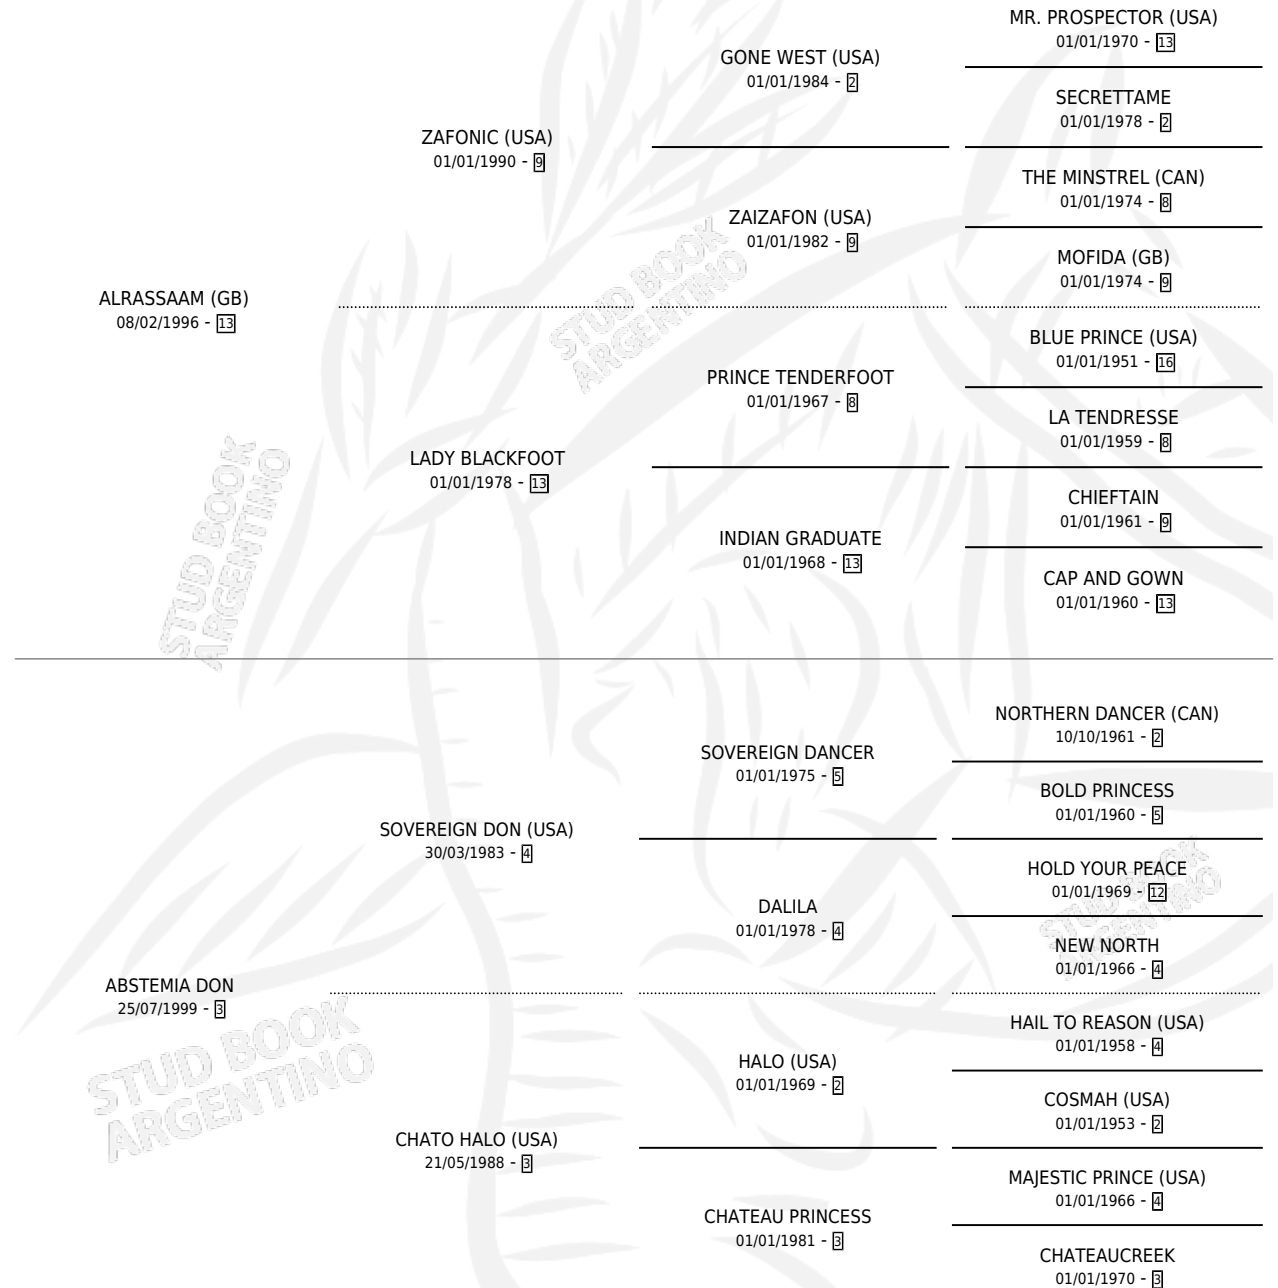

ABSENTA SAM

por **ALASSAAM (GB)** y **ABSTEMIA DON** por **SOVEREIGN DON (USA)**

Argentina · Hembra · Alazan · SP · 16/10/2012
Familia 3-d · Volumen 41

ESTADO

TIPIFICACIÓN SANGUÍNEA	X
TIPIFICACIÓN POR ADN	✓
PASAPORTE	✓
IDENTIFICACIÓN POR MICROCHIP	✓
REPRODUCTOR	✓

Lugar de nacimiento: Caryjuan
Criador: Caryjuan

PEDIGREE