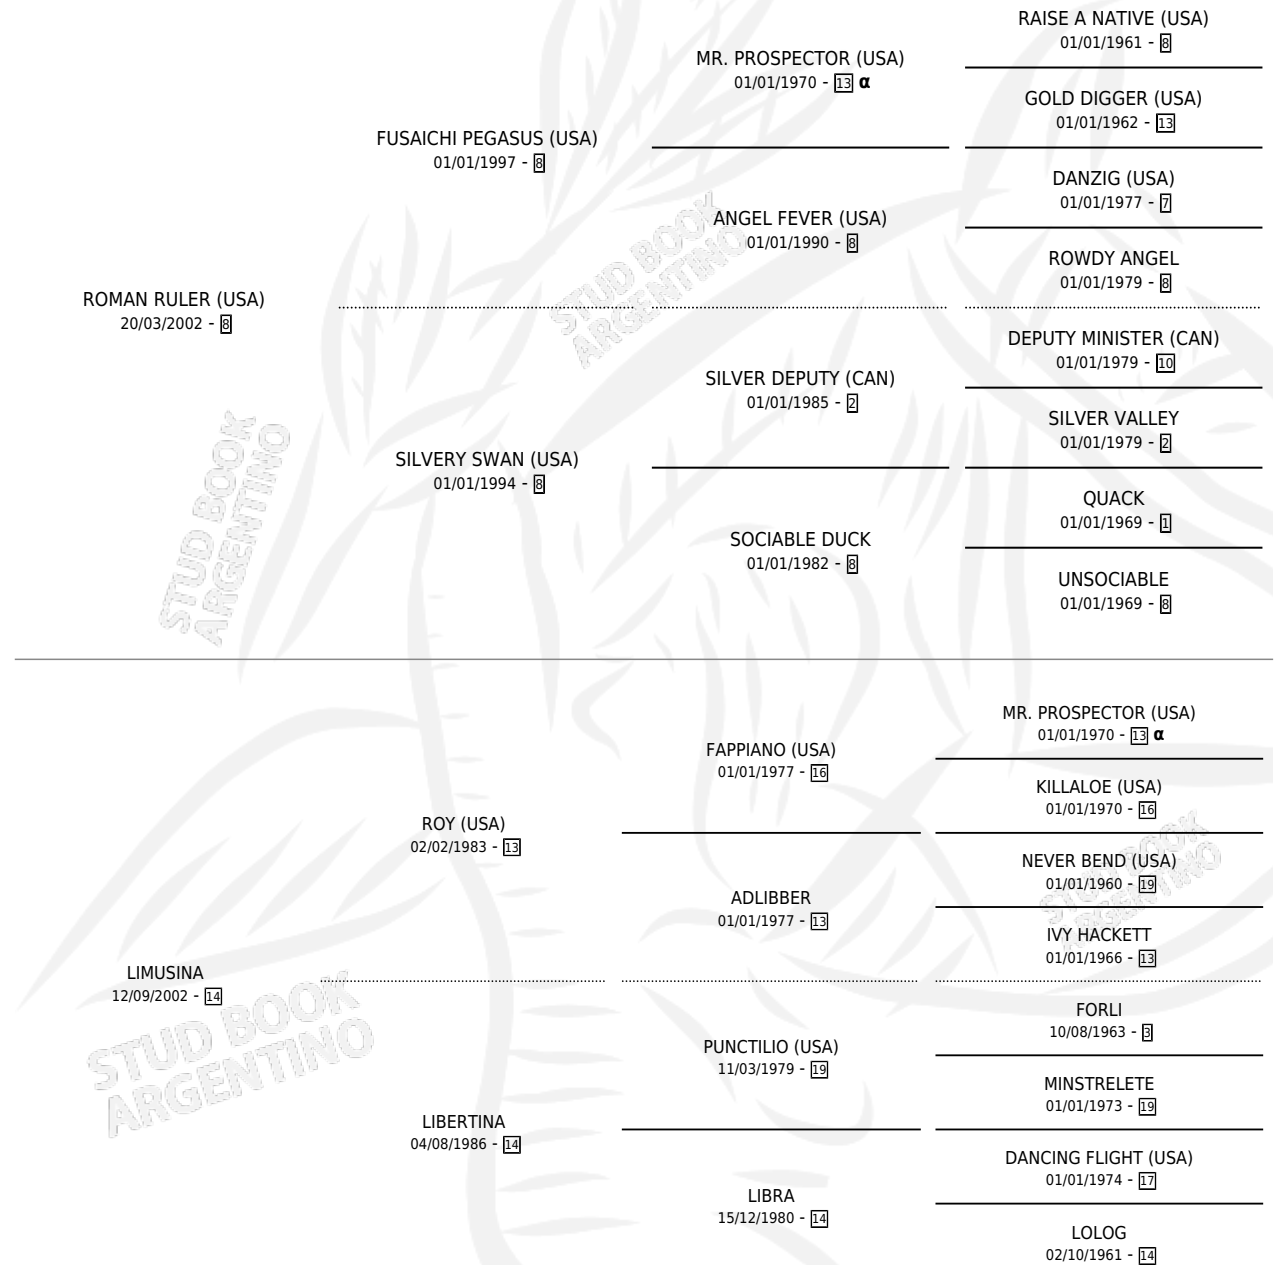

ROMAÑO

por ROMAN RULER (USA) y LIMUSINA por ROY (USA)

Argentina · Macho · Alazan · SP · 19/10/2012
Familia 14-e · Volumen 41

ESTADO

TIPIFICACIÓN SANGUÍNEA	X
TIPIFICACIÓN POR ADN	✓
PASAPORTE	✓
IDENTIFICACIÓN POR MICROCHIP	✓
REPRODUCTOR	✓

Lugar de nacimiento: Vacacion

Criador: Vacacion

~

HIJOS

	MACHOS	HEMBRAS
52 NACIERON	25	27
7 CORRIERON	3	4
3 GANARON	1	2
0 GANADORES CL	0 GANADORES GR	0 GANADORES G1

PEDIGREE

INBREEDING : α

CAMPAÑA

Solo carreras oficiales de Argentina

POR EDAD

EDAD	CC	1°	2°	3°	4°	5°	NP	CLC	CLG	CLCG1	CLGG1	IMPORTE	GANANCIA / CC
3 AÑOS	8	2	3	1	2	0	0	4	0	3	0	\$1,171,310	\$146,414
4 AÑOS	3	2	1	0	0	0	0	3	2	1	0	\$2,115,000	\$705,000
TOTALES	11	4	4	1	2	0	0	7	2	4	0	\$3,286,310	\$298,755
%		36.4%	36.4%	9.1%	18.2%	0.0%	0.0%	63.6%	28.6%	57.1%	0.0%		