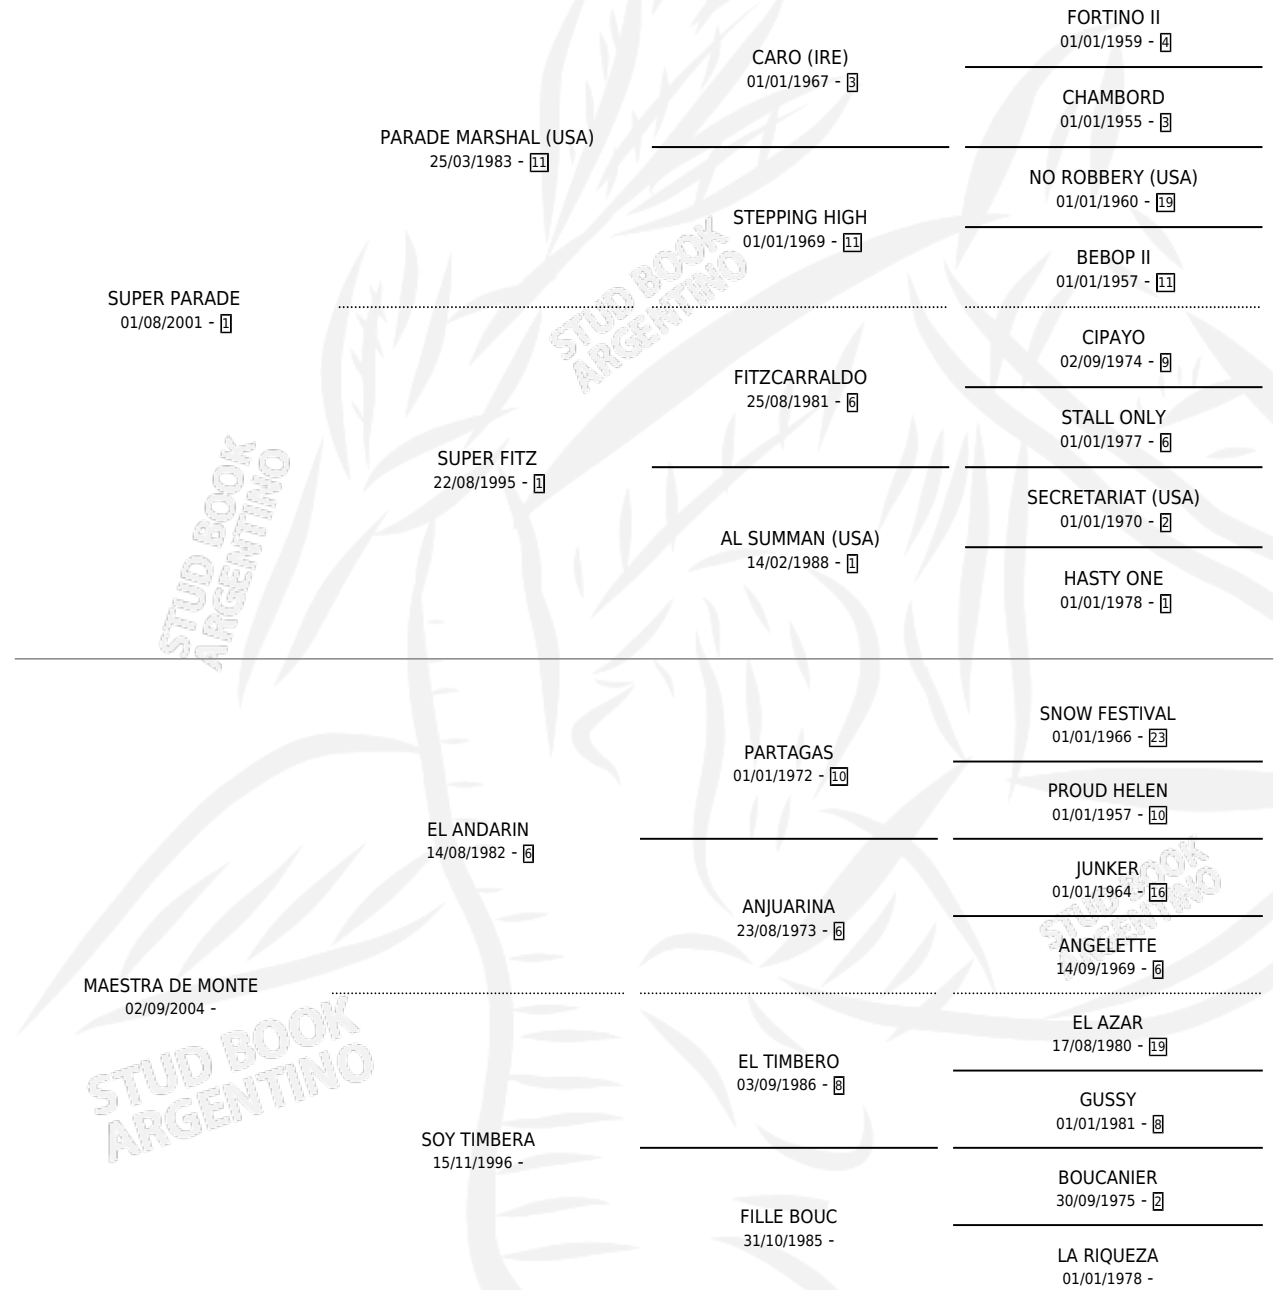

PARADE MAITRE

por **SUPER PARADE** y **MAESTRA DE MONTE** por **EL ANDARIN**

Argentina · Macho · Zaino · SP · 05/10/2012
Familia · Volumen 41

ESTADO

TIPIFICACIÓN SANGUÍNEA	X
TIPIFICACIÓN POR ADN	✓
PASAPORTE	✓
IDENTIFICACIÓN POR MICROCHIP	✓
REPRODUCTOR	X

Lugar de nacimiento: Franhug
Criador: Franhug

PEDIGREE

CAMPAÑA

Solo carreras oficiales de Argentina

POR EDAD

EDAD	CC	1°	2°	3°	4°	5°	NP	CLC	CLG	CLCG1	CLGG1	IMPORTE	GANANCIA / CC
4 AÑOS	4	1	0	0	0	1	2	0	0	0	0	\$102,900	\$25,725
5 AÑOS	1	0	0	0	0	0	1	0	0	0	0	\$0	\$0
TOTALES	5	1	0	0	0	1	3	0	0	0	0	\$102,900	\$20,580
%		20.0%	0.0%	0.0%	0.0%	20.0%	60.0%	0.0%	0.0%	0.0%	0.0%		