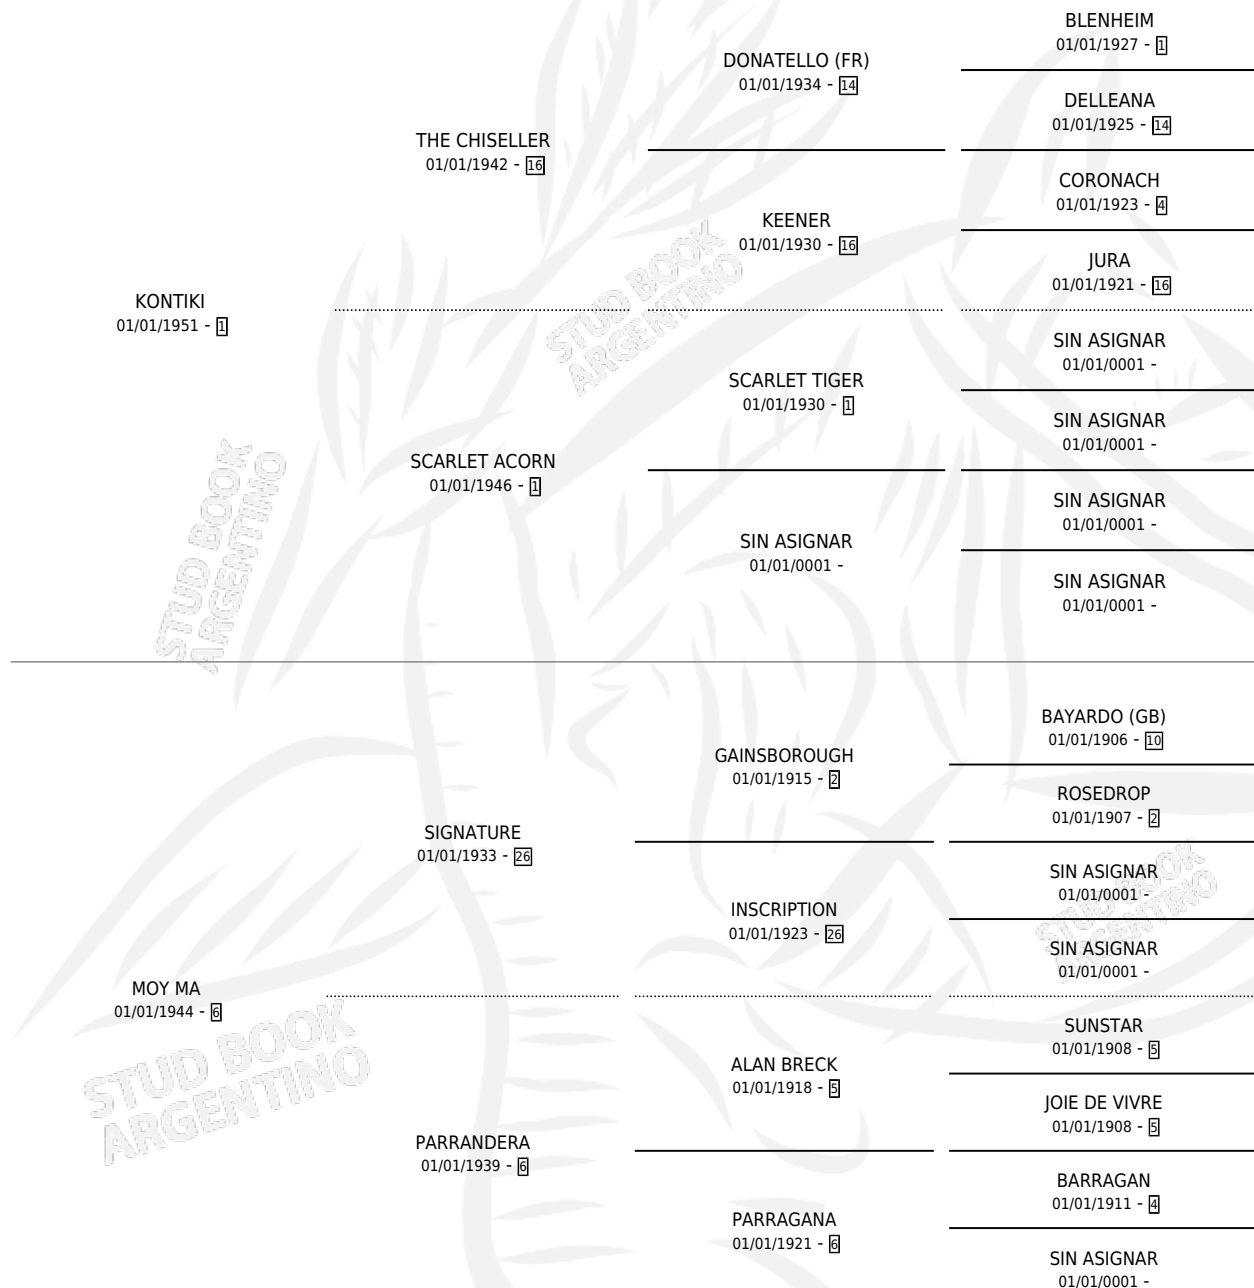

MOINA

por KONTIKI y MOY MA por SIGNATURE

Argentina · Hembra · Zaino · SP · 01/01/1962
Familia 6-a · Volumen 24

ESTADO

TIPIFICACIÓN SANGUÍNEA	X
TIPIFICACIÓN POR ADN	X
PASAPORTE	X
IDENTIFICACIÓN POR MICROCHIP	X
REPRODUCTOR	X

Lugar de nacimiento: Campo particular

Criador: Sin dato

~

HIJOS

	MACHOS	HEMBRAS
4 NACIERON	0	4
SIN ACTUACIONES		

PEDIGREE