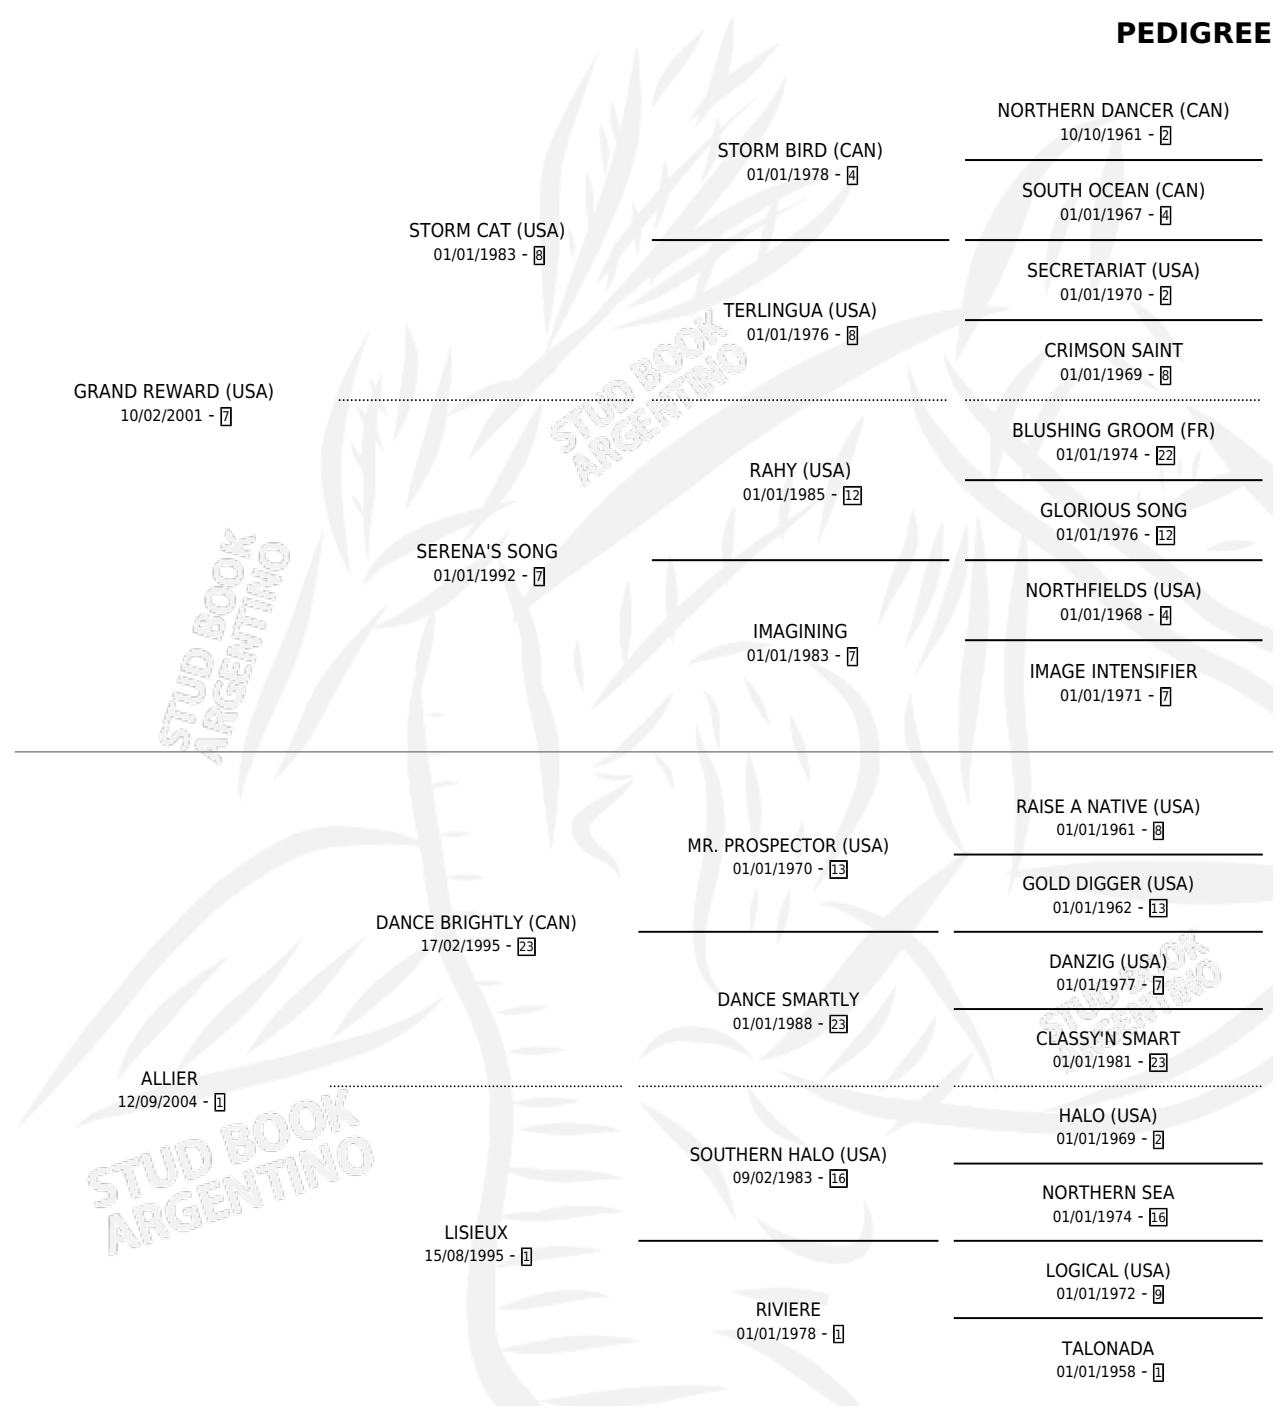

ARGELIE

por **GRAND REWARD (USA)** y **ALLIER** por **DANCE BRIGHTLY (CAN)**

Argentina · Hembra · Alazan · SP · 06/10/2012
Familia 1-w · Volumen 41

ESTADO

TIPIFICACIÓN SANGUÍNEA	X
TIPIFICACIÓN POR ADN	✓
PASAPORTE	✓
IDENTIFICACIÓN POR MICROCHIP	✓
REPRODUCTOR	X

Lugar de nacimiento: La Quebrada
Criador: La Quebrada

PEDIGREE

ARGELIE

Datos oficiales del Stud Book Argentino

Documento generado el 04/05/2026

studbook.org.ar