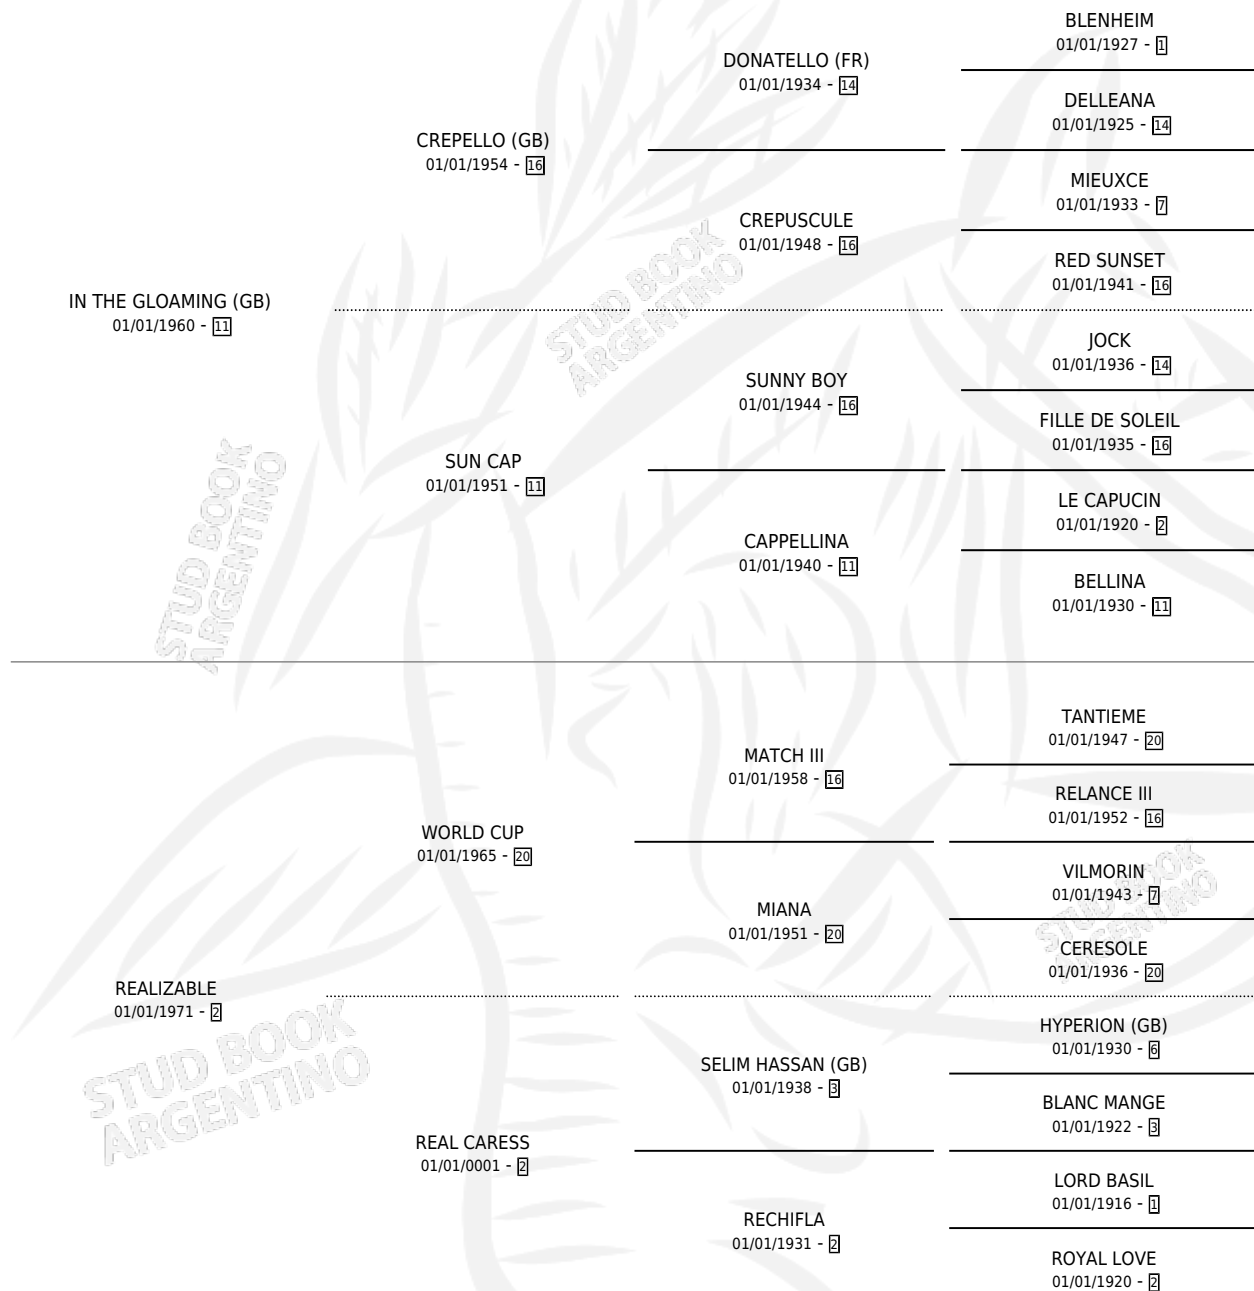

REAL HUE

por **IN THE GLOAMING (GB)** y **REALIZABLE** por **WORLD CUP**

Argentina · Hembra · Zaino Colorado · SP · 28/09/1976
Familia 2-n · Volumen 29

ESTADO

TIPIFICACIÓN SANGUÍNEA	X
TIPIFICACIÓN POR ADN	X
PASAPORTE	X
IDENTIFICACIÓN POR MICROCHIP	X
REPRODUCTOR	✓

Lugar de nacimiento: Campo particular

Criador: Napolitani Eduardo Justo Suc

~

HIJOS

	MACHOS	HEMBRAS
1 NACIERON	1	0
SIN ACTUACIONES		

PEDIGREE