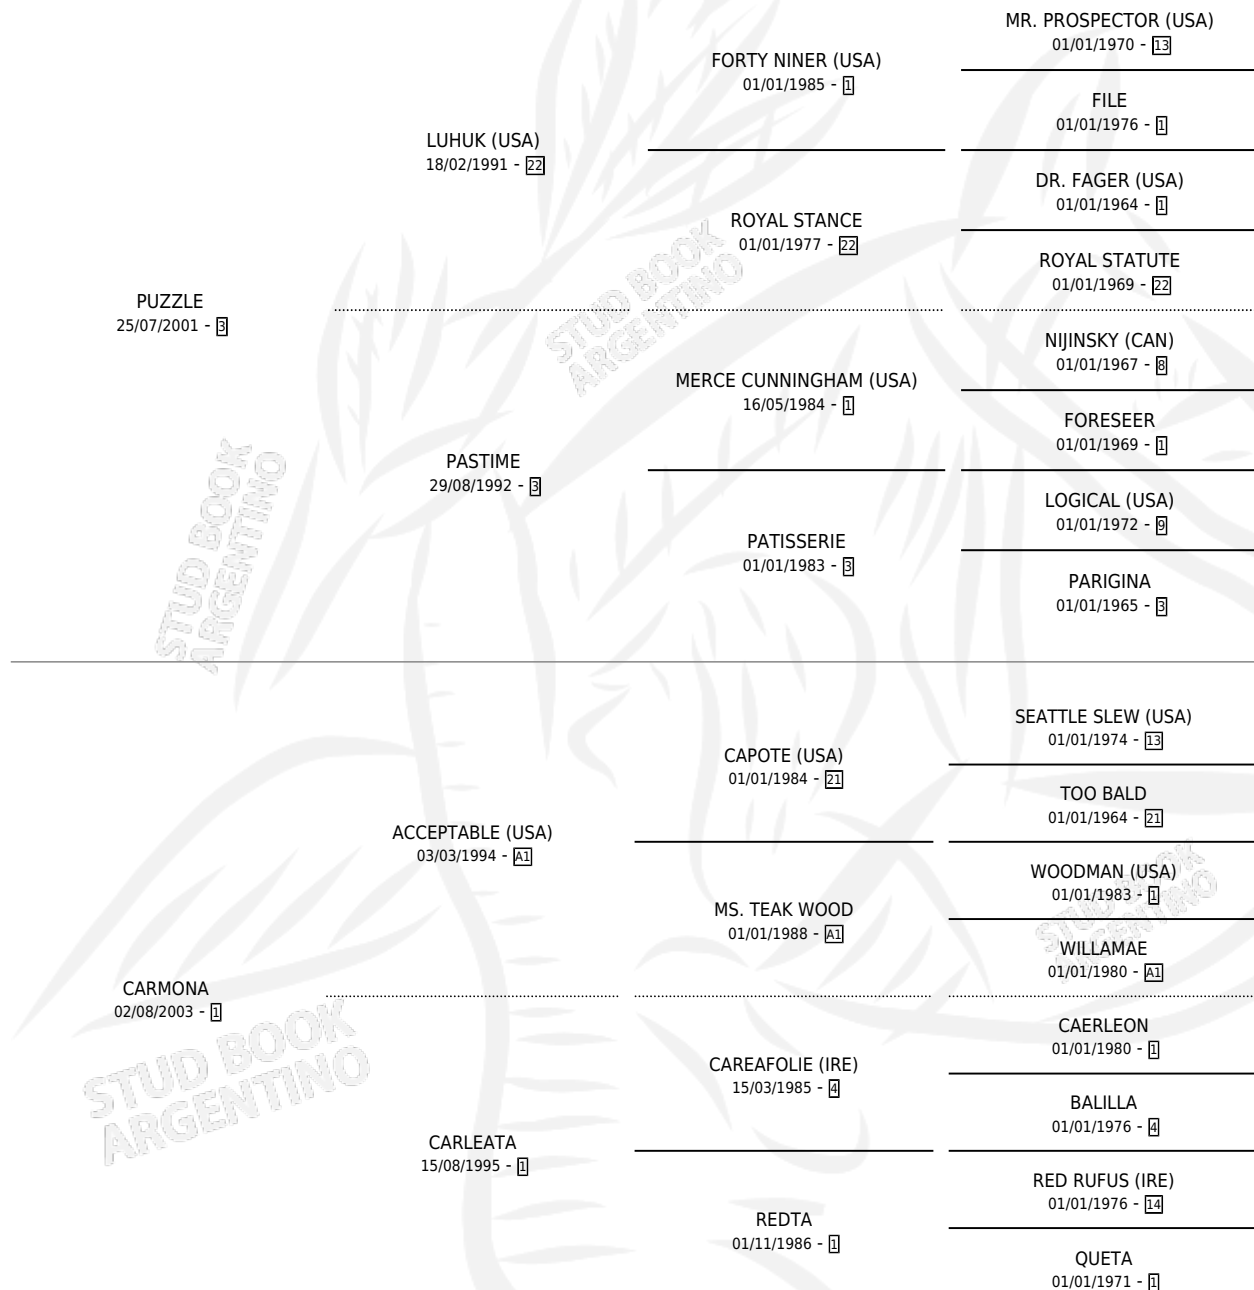

PUZZ ACEPTADA

por PUZZLE y CARMONA por ACCEPTABLE (USA)

Argentina · Hembra · Zaino Colorado · SP · 11/10/2012
Familia 1-e · Volumen 41

ESTADO

TIPIFICACIÓN SANGUÍNEA	X
TIPIFICACIÓN POR ADN	✓
PASAPORTE	✓
IDENTIFICACIÓN POR MICROCHIP	✓
REPRODUCTOR	✓

Lugar de nacimiento: Guer Aike

Criador: Rocha Victor Osvaldo

~

HIJOS

	MACHOS	HEMBRAS
1 NACIERON	1	0

SIN ACTUACIONES

PEDIGREE

S

mientos **1** / Efectividad **100%**

PADRILLO	PRODUCTO	CRIADOR	1ER SERVICIO	ÚLTIMO SERVICIO
MISTER TIN	EL BANCARIO (M ZC, 06/11/2018)	SAINT PAUL FACUNDO FEDERICO	31/10/2017	31/10/2017

PUZZ ACEPTADA

Datos oficiales del Stud Book Argentino