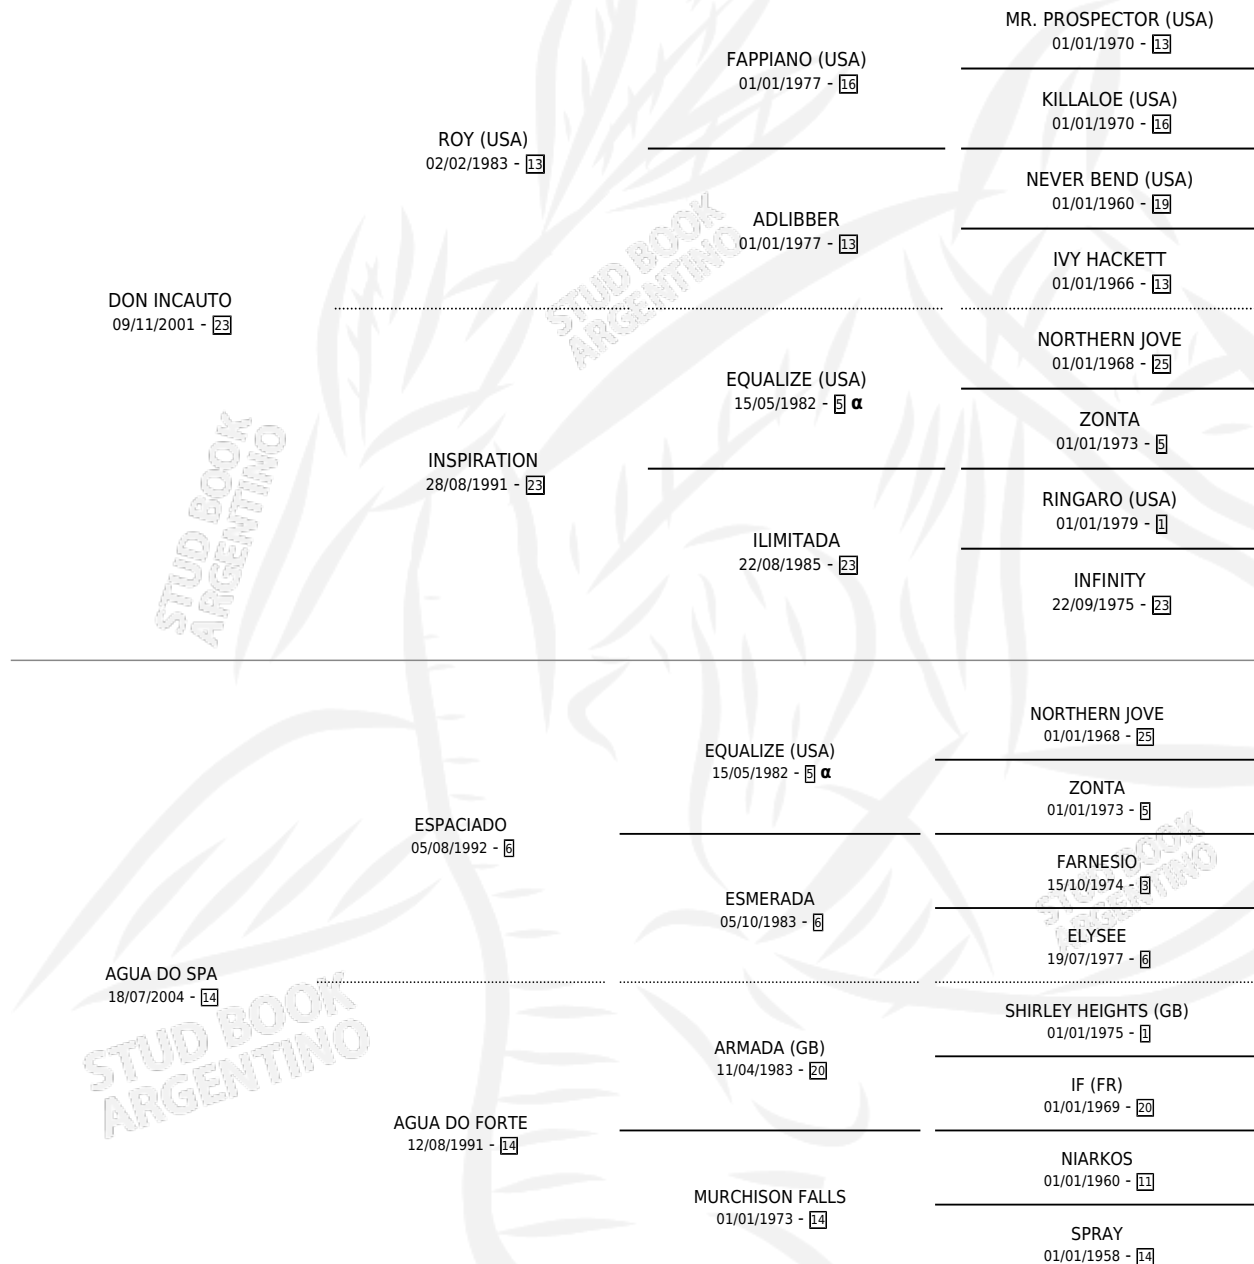

SEÑOR DEL LAGO

por DON INCAUTO y AGUA DO SPA por ESPACIADO

Argentina · Macho · Tordillo · SP · 07/10/2012
Familia 14-e · Volumen 41

ESTADO

TIPIFICACIÓN SANGUÍNEA	X
TIPIFICACIÓN POR ADN	✓
PASAPORTE	✓
IDENTIFICACIÓN POR MICROCHIP	✓
REPRODUCTOR	X

Lugar de nacimiento: Vadarkblar

Criador: Vadarkblar

PEDIGREE

INBREEDING : α

SEÑOR DEL LAGO

Datos oficiales del Stud Book Argentino

Documento generado el 11/05/2026

studbook.org.ar