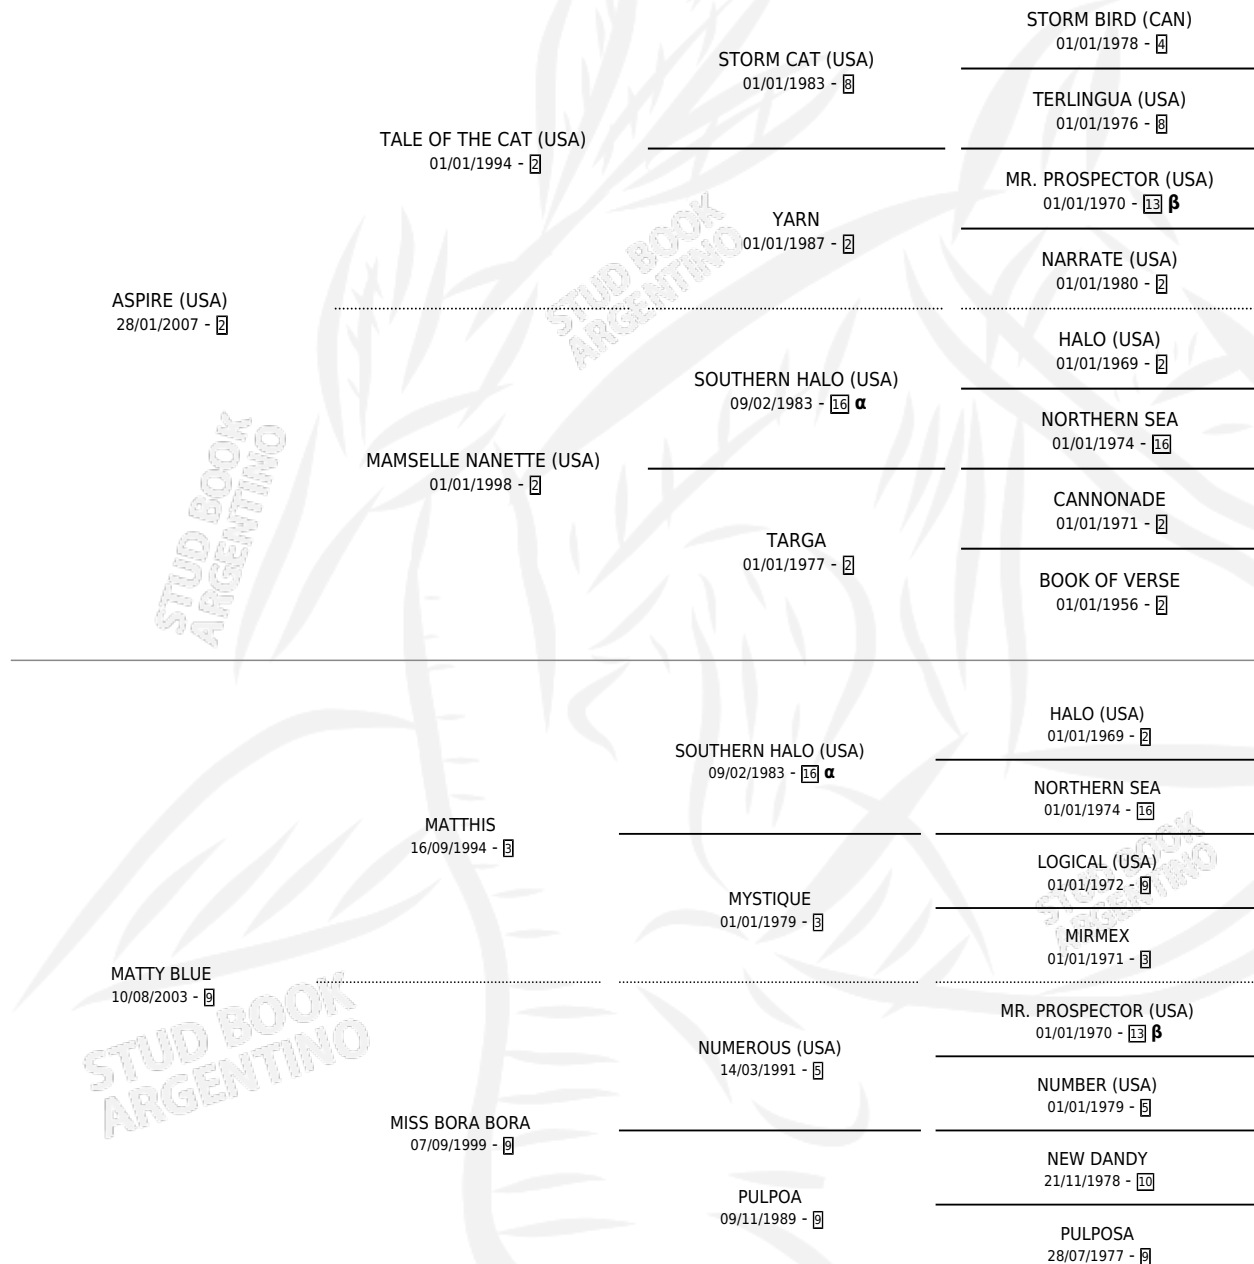

# EL SAMOANO

por **ASPIRE (USA)** y **MATTY BLUE** por **MATTHIS**

Argentina · Macho · Tordillo · SP · 08/10/2012  
Familia 9-g · Volumen 41

## ESTADO

TIPIFICACIÓN SANGUÍNEA	X
TIPIFICACIÓN POR ADN	✓
PASAPORTE	✓
IDENTIFICACIÓN POR MICROCHIP	✓
REPRODUCTOR	X

**Lugar de nacimiento:** Vadarkblar

**Criador:** Vadarkblar

## PEDIGREE

INBREEDING : **α,β**