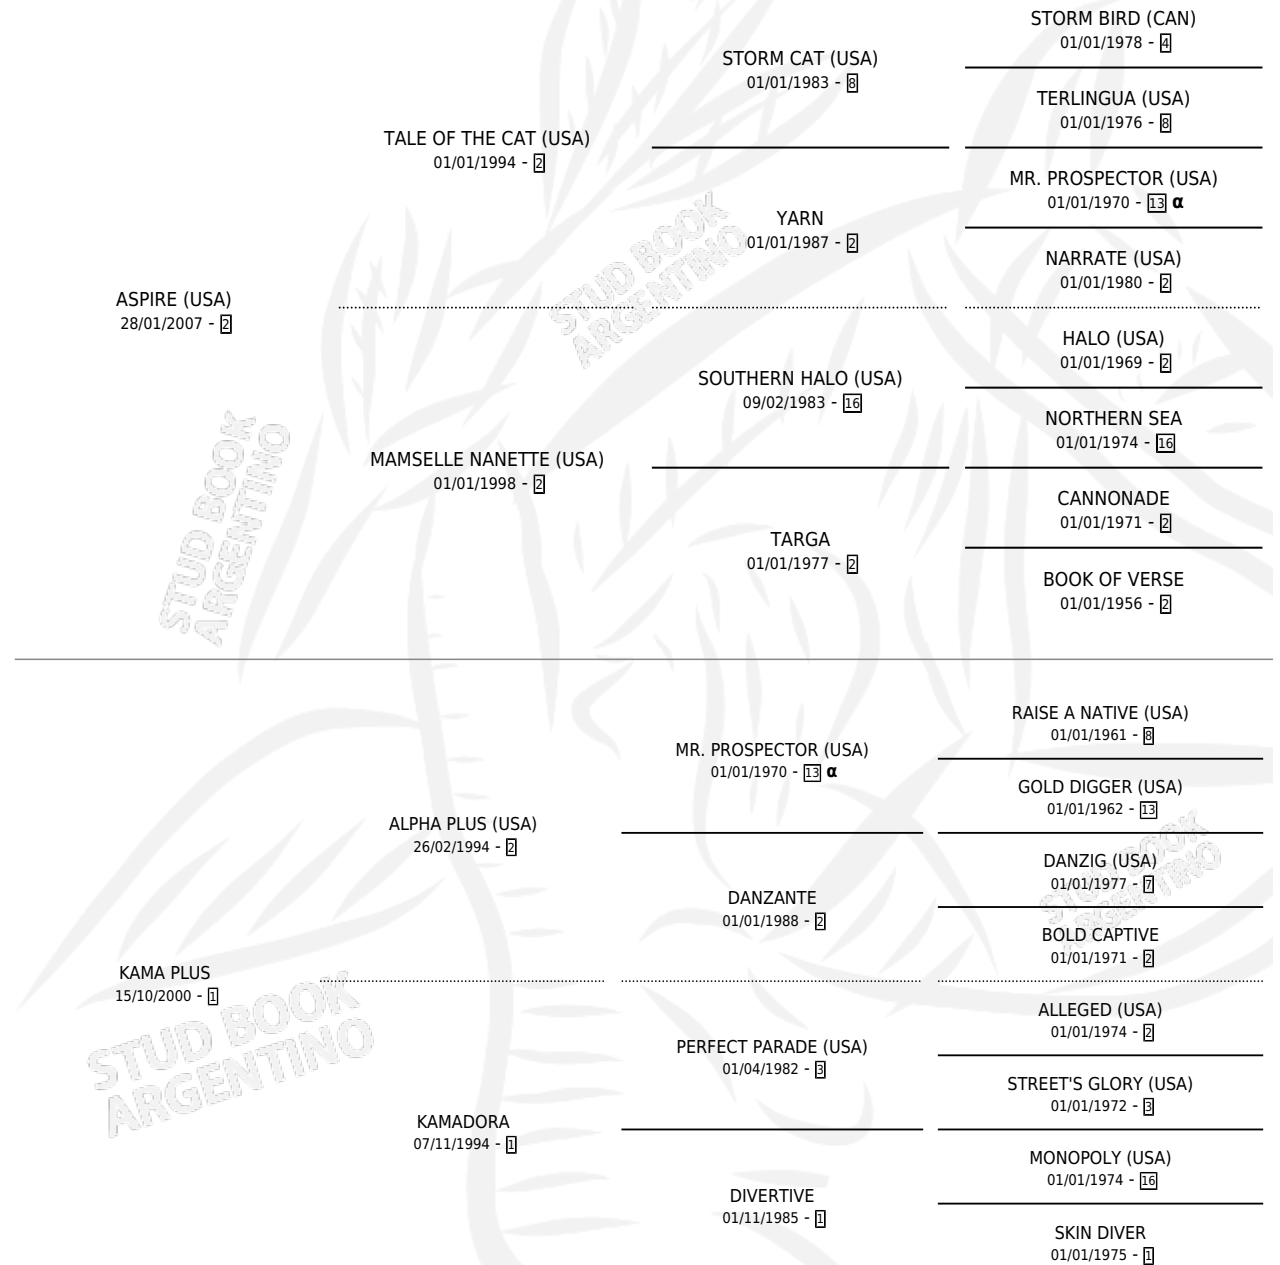

EL KAMOTE

por **ASPIRE (USA)** y **KAMA PLUS** por **ALPHA PLUS (USA)**

Argentina · Macho · Zaino · SP · 10/10/2012
Familia 1-o · Volumen 41

ESTADO

TIPIFICACIÓN SANGUÍNEA	X
TIPIFICACIÓN POR ADN	X
PASAPORTE	X
IDENTIFICACIÓN POR MICROCHIP	X
REPRODUCTOR	X

Lugar de nacimiento: Vadarkblar

Criador: Vadarkblar

PEDIGREE

INBREEDING : α

EL KAMOTE

Datos oficiales del Stud Book Argentino

Documento generado el 05/05/2026

studbook.org.ar