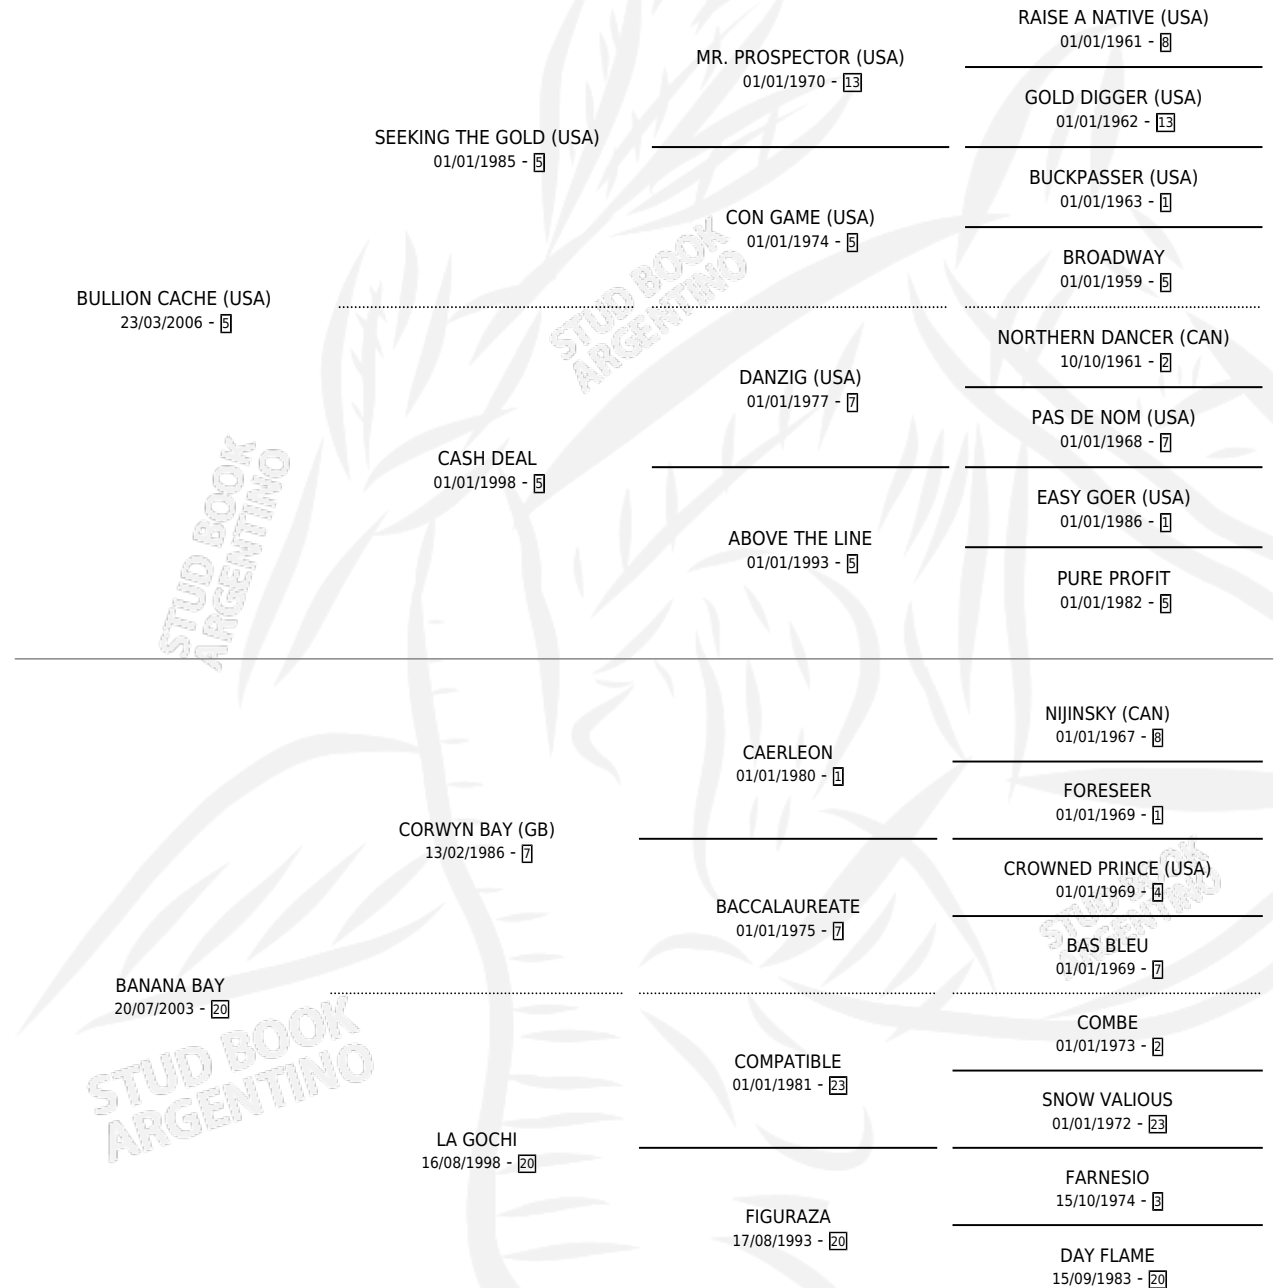

ANGELINA D'CACHE

por **BULLION CACHE (USA)** y **BANANA BAY** por **CORWYN BAY (GB)**

Argentina · Hembra · Zaino · SP · 20/10/2012
Familia 20-d · Volumen 41

ESTADO

TIPIFICACIÓN SANGUÍNEA	X
TIPIFICACIÓN POR ADN	X
PASAPORTE	X
IDENTIFICACIÓN POR MICROCHIP	X
REPRODUCTOR	X

Lugar de nacimiento: Kilimanjaro

Criador: Kilimanjaro

PEDIGREE