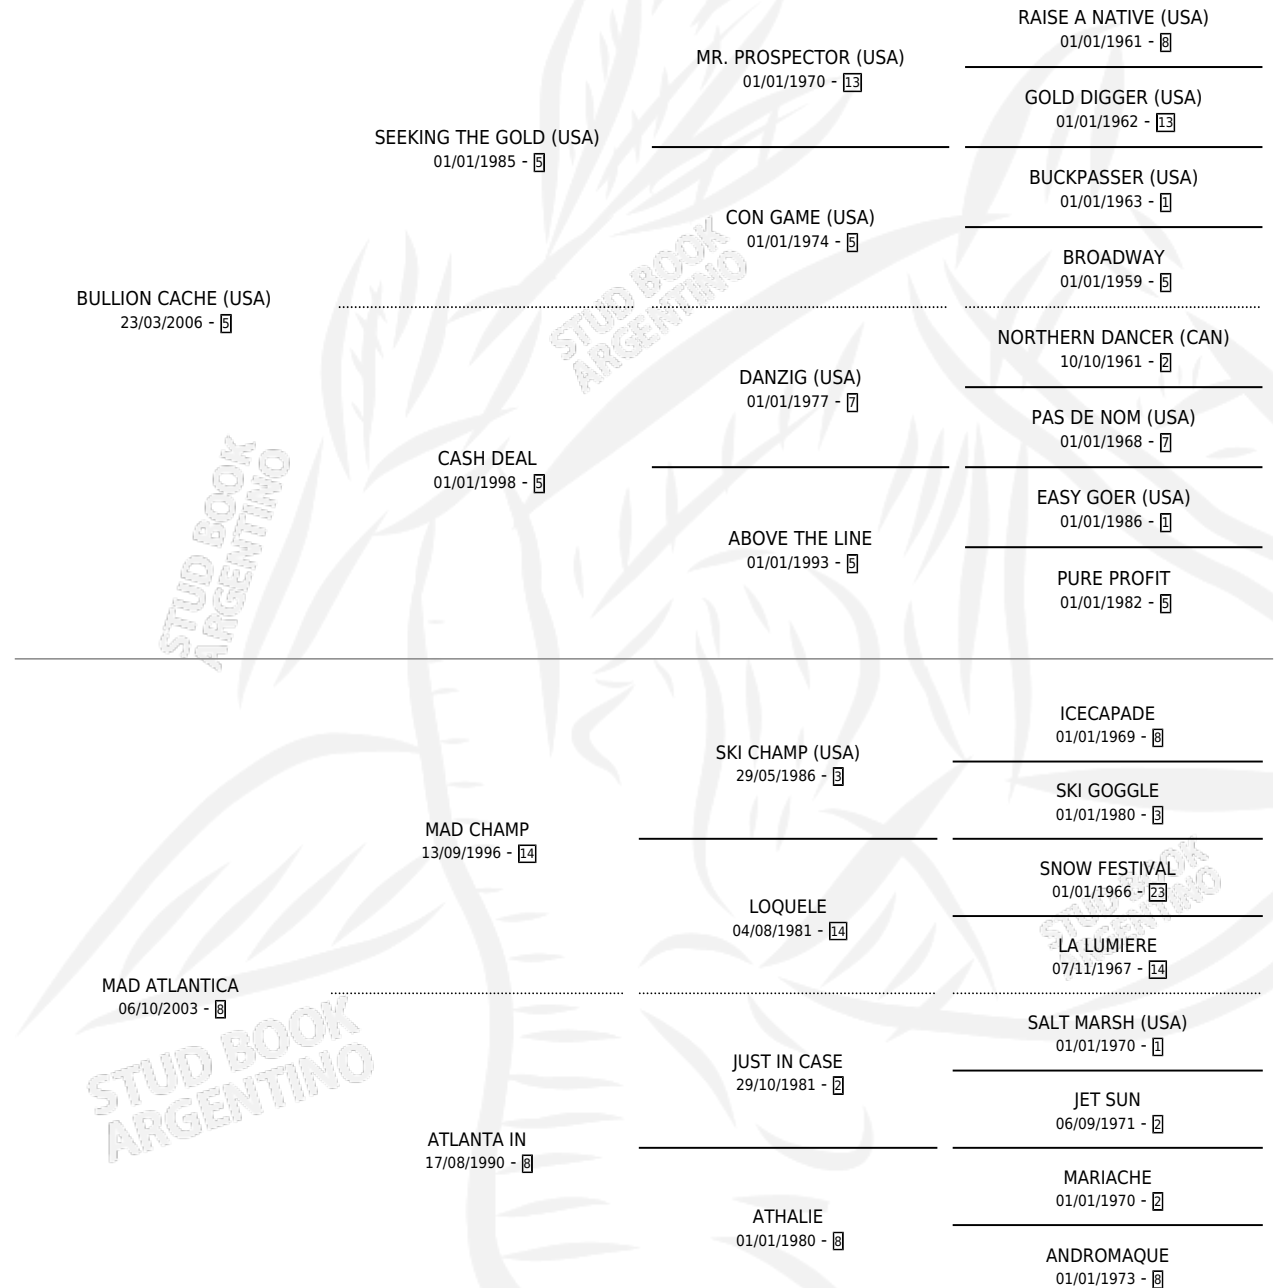

ATLANTICA D'CACHE

por **BULLION CACHE (USA)** y **MAD ATLANTICA** por **MAD CHAMP**

Argentina · Hembra · Zaino · SP · 05/11/2012
Familia 8-c · Volumen 41

ESTADO

TIPIFICACIÓN SANGUÍNEA	X
TIPIFICACIÓN POR ADN	X
PASAPORTE	X
IDENTIFICACIÓN POR MICROCHIP	X
REPRODUCTOR	X

Lugar de nacimiento: Kilimanjaro

Criador: Kilimanjaro

PEDIGREE

ATLANTICA D'CACHE

Datos oficiales del Stud Book Argentino

Documento generado el 12/05/2026

studbook.org.ar