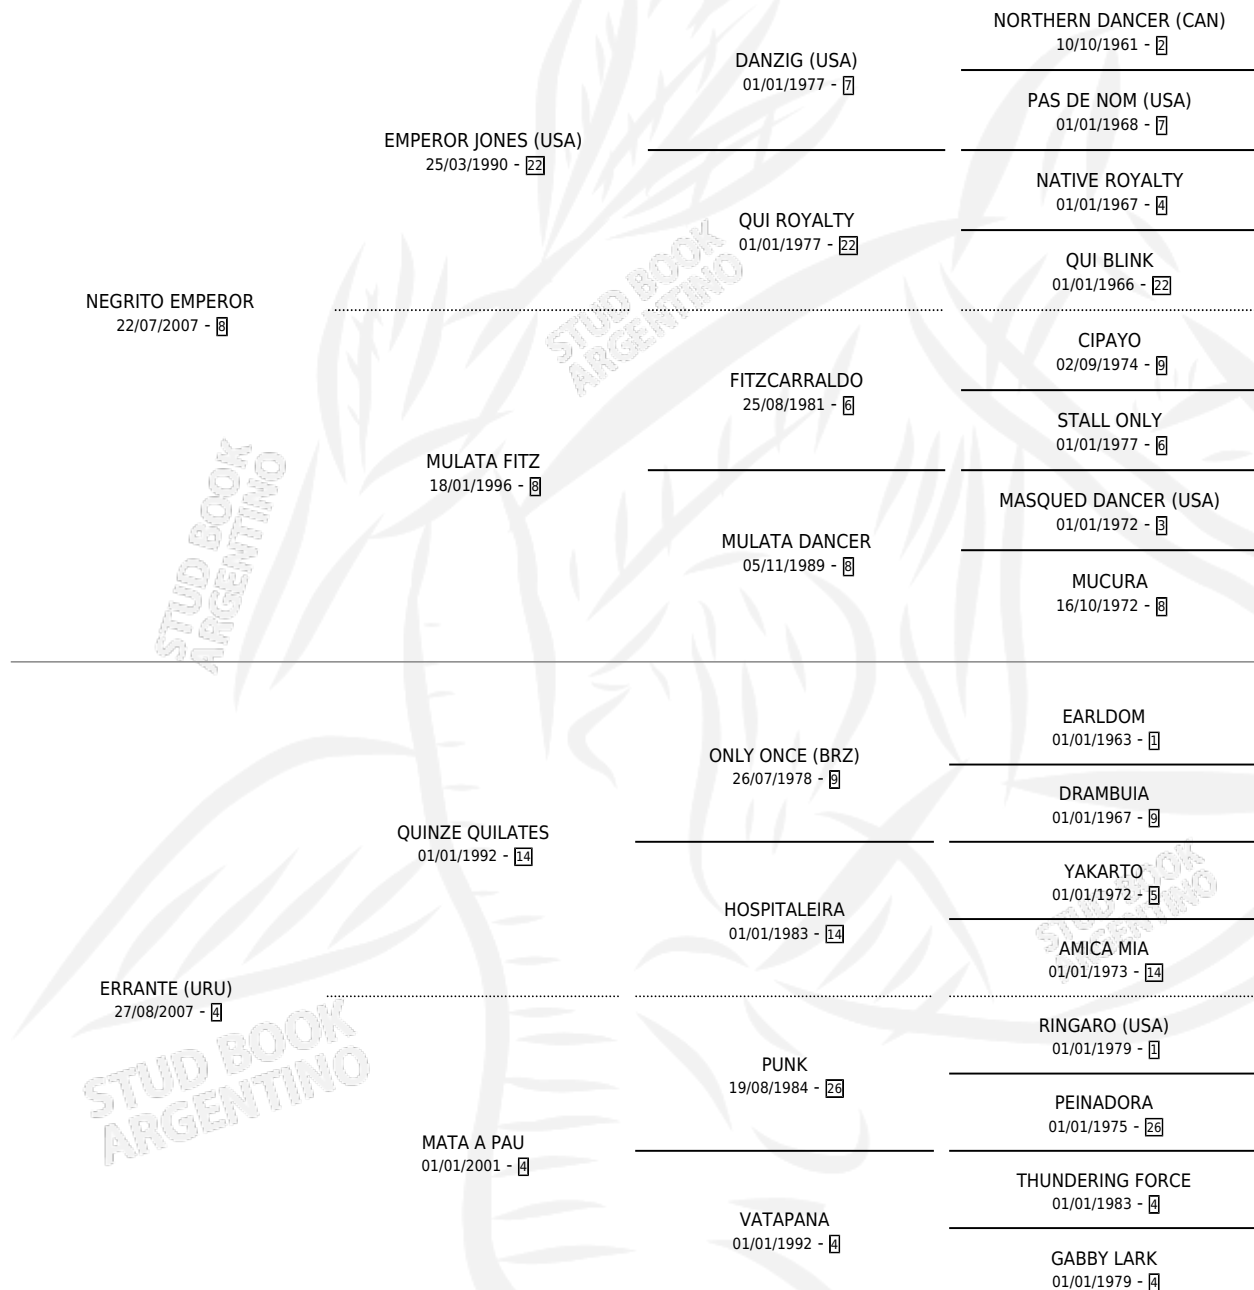

NEGRITO EL ERRANTE

por **NEGRITO EMPEROR** y **ERRANTE (URU)** por **QUINZE QUILATES**

Argentina · Macho · Zaino · SP · 16/10/2012
Familia 4-p · Volumen 41

ESTADO

TIPIFICACIÓN SANGUÍNEA	X
TIPIFICACIÓN POR ADN	✓
PASAPORTE	X
IDENTIFICACIÓN POR MICROCHIP	✓
REPRODUCTOR	X

Lugar de nacimiento: Kilimanjaro

Criador: Kilimanjaro

PEDIGREE

NEGRITO EL ERRANTE

Datos oficiales del Stud Book Argentino

Documento generado el 11/06/2026

studbook.org.ar