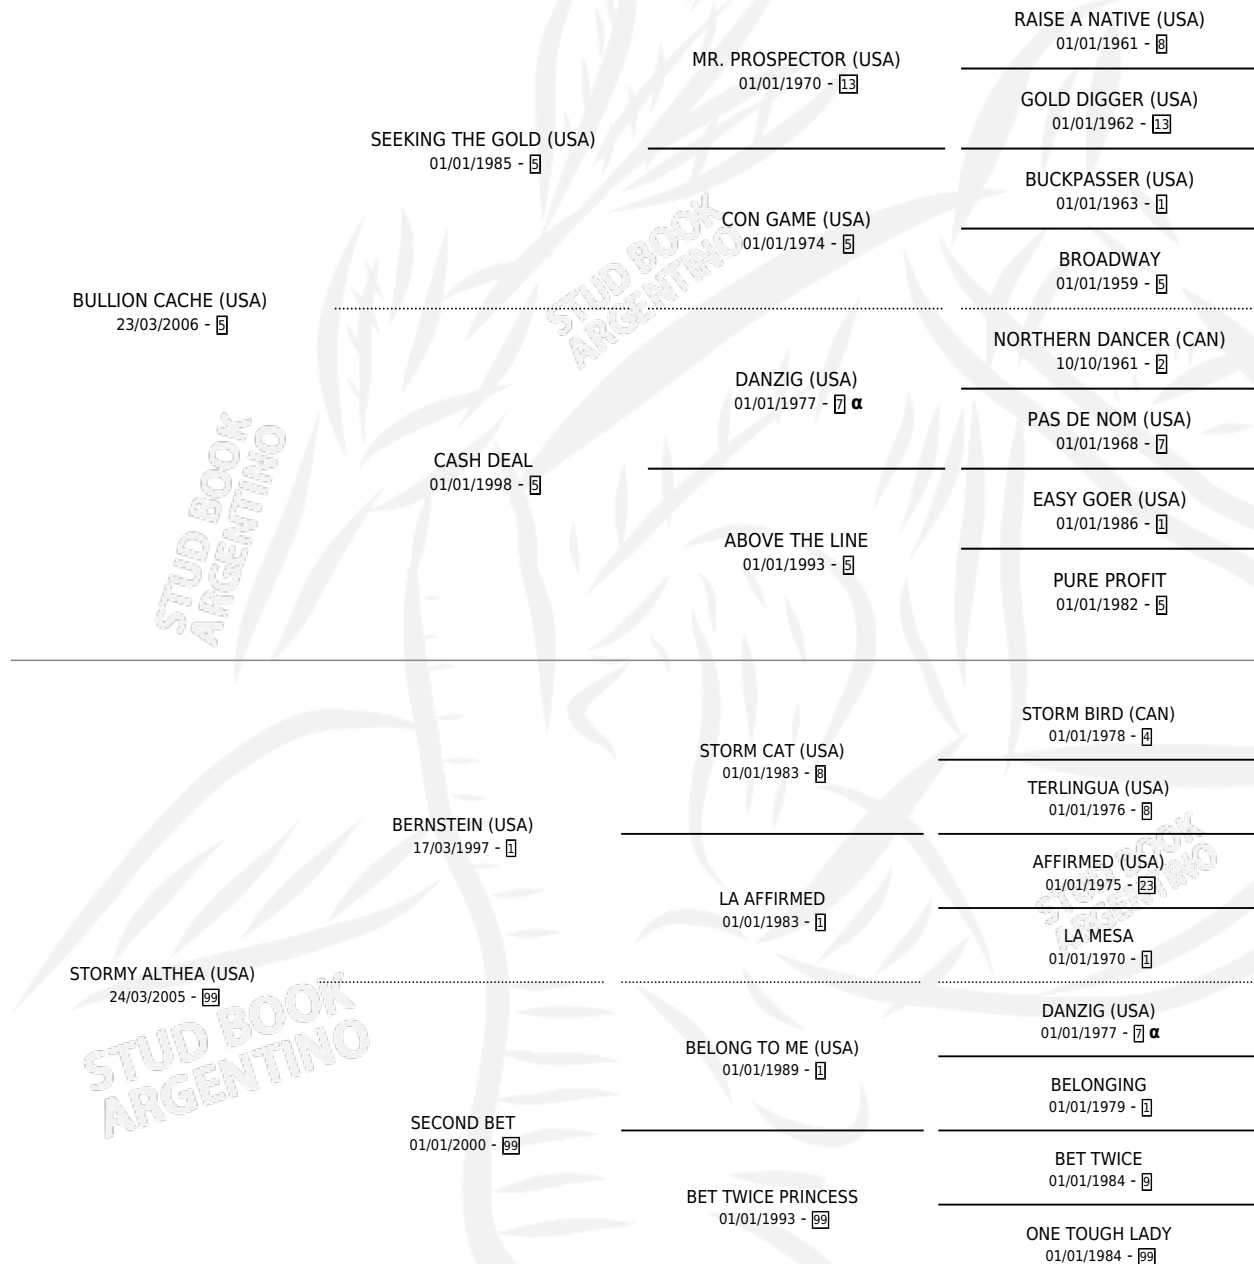

# BERTEIN D'BULLION

por **BULLION CACHE (USA)** y **STORMY ALTHEA (USA)** por **BERNSTEIN (USA)**

Argentina · Macho · Zaino · SP · 16/10/2012  
Familia 99 · Volumen 41

## ESTADO

TIPIFICACIÓN SANGUÍNEA	X
TIPIFICACIÓN POR ADN	X
PASAPORTE	X
IDENTIFICACIÓN POR MICROCHIP	X
REPRODUCTOR	X

**Lugar de nacimiento:** Kilimanjaro  
**Criador:** Kilimanjaro

## PEDIGREE

INBREEDING :  $\alpha$