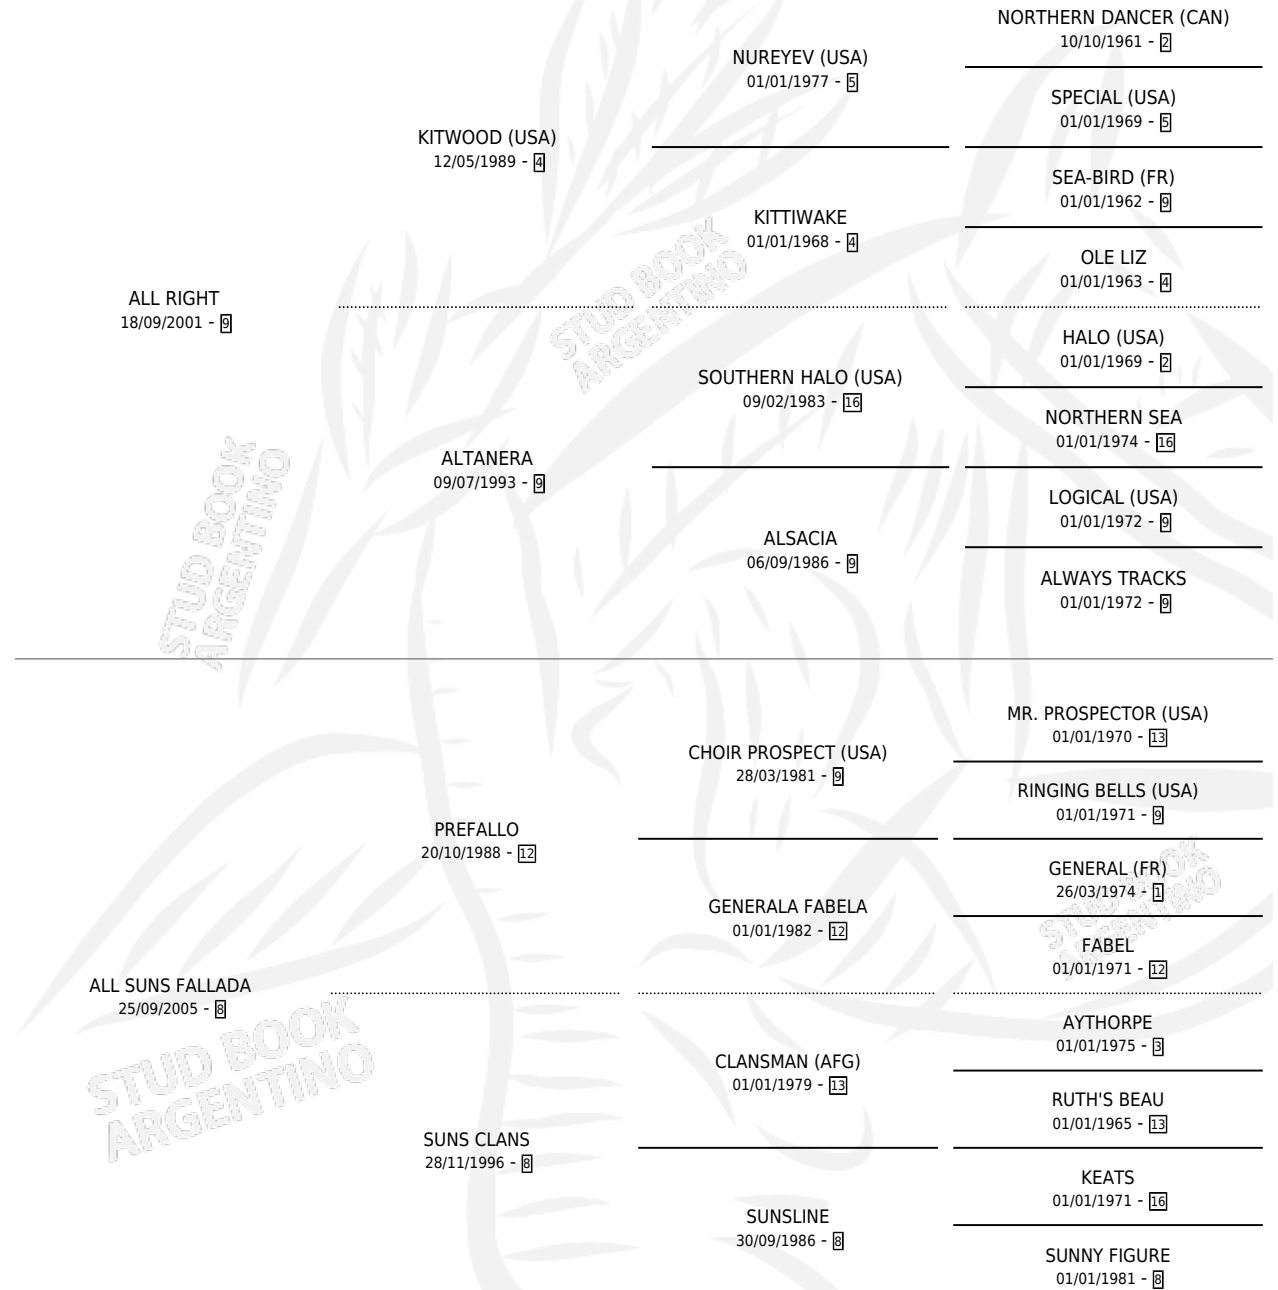

ALL PREFALLADA

por ALL RIGHT y ALL SUNS FALLADA por PREFALLO

Argentina · Hembra · Alazan · SP · 21/09/2012
Familia 8-j · Volumen 41

ESTADO

TIPIFICACIÓN SANGUÍNEA	X
TIPIFICACIÓN POR ADN	X
PASAPORTE	X
IDENTIFICACIÓN POR MICROCHIP	X
REPRODUCTOR	X

Lugar de nacimiento: Ojos del Padre

Criador: Ojos del Padre

PEDIGREE