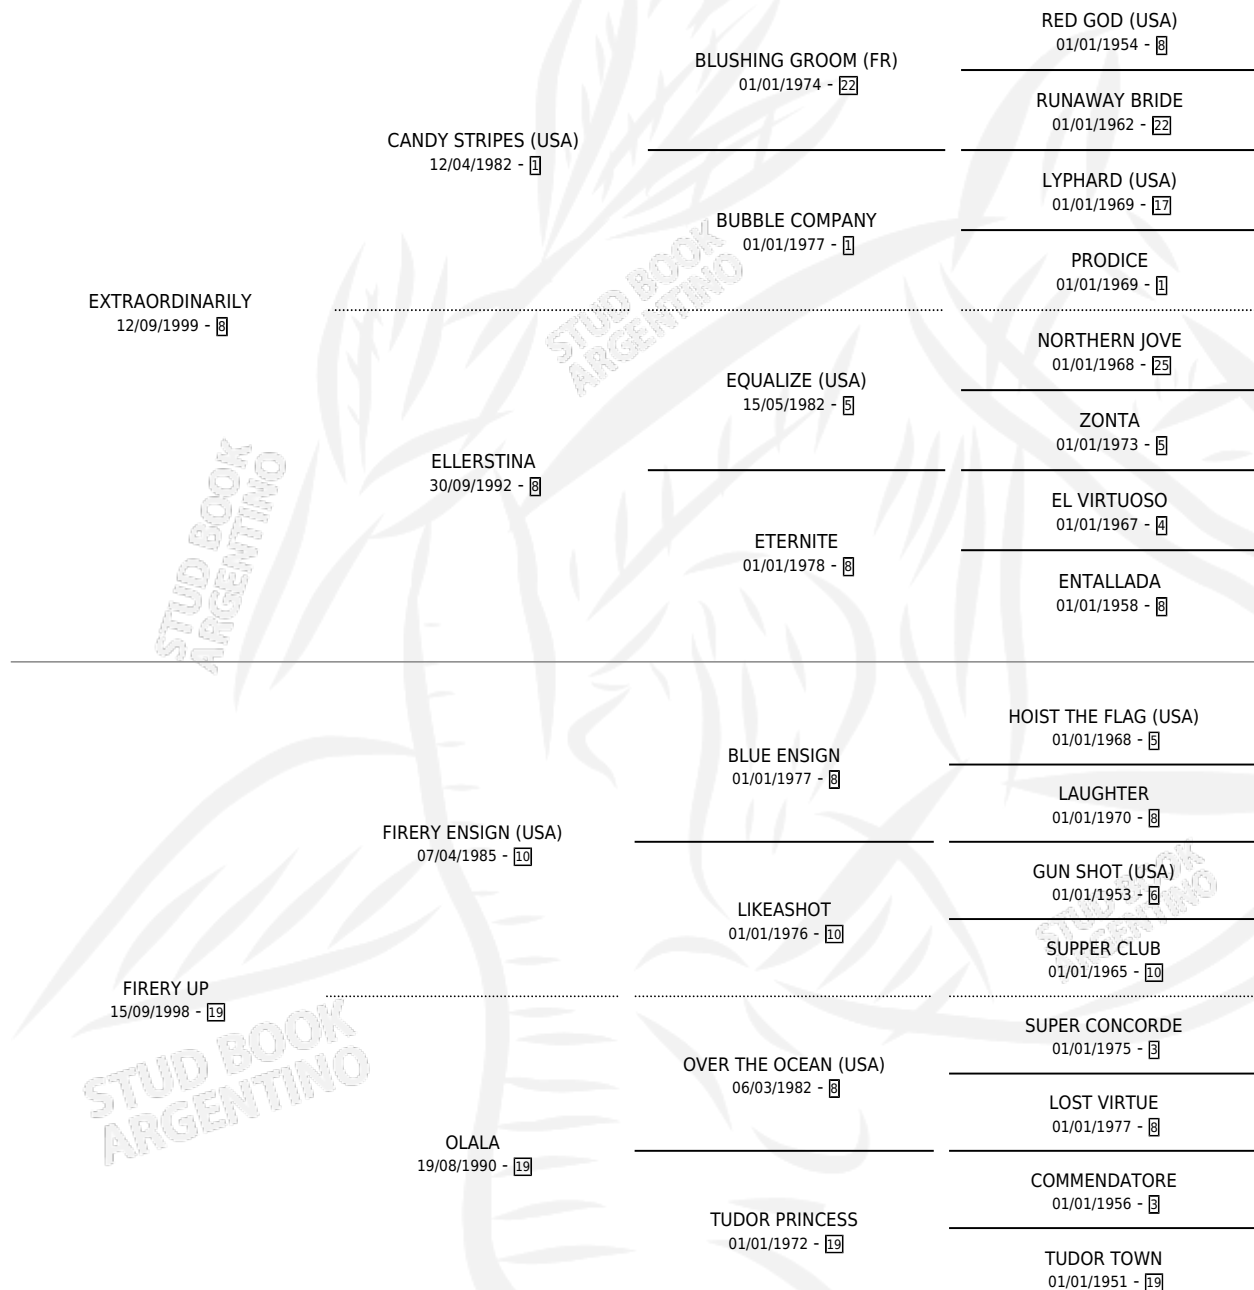

EXTRAORDY LEAL

por EXTRAORDINARILY y FIRERY UP por FIRERY ENSIGN (USA)

Argentina · Macho · Zaino · SP · 17/10/2012
Familia 19-c · Volumen 41

ESTADO

| | |
|------------------------------|---|
| TIPIFICACIÓN SANGUÍNEA | X |
| TIPIFICACIÓN POR ADN | ✓ |
| PASAPORTE | ✓ |
| IDENTIFICACIÓN POR MICROCHIP | X |
| REPRODUCTOR | X |

Lugar de nacimiento: O Grady
Criador: O Grady

PEDIGREE

EXTRAORDY LEAL

Datos oficiales del Stud Book Argentino

Documento generado el 10/05/2026

studbook.org.ar