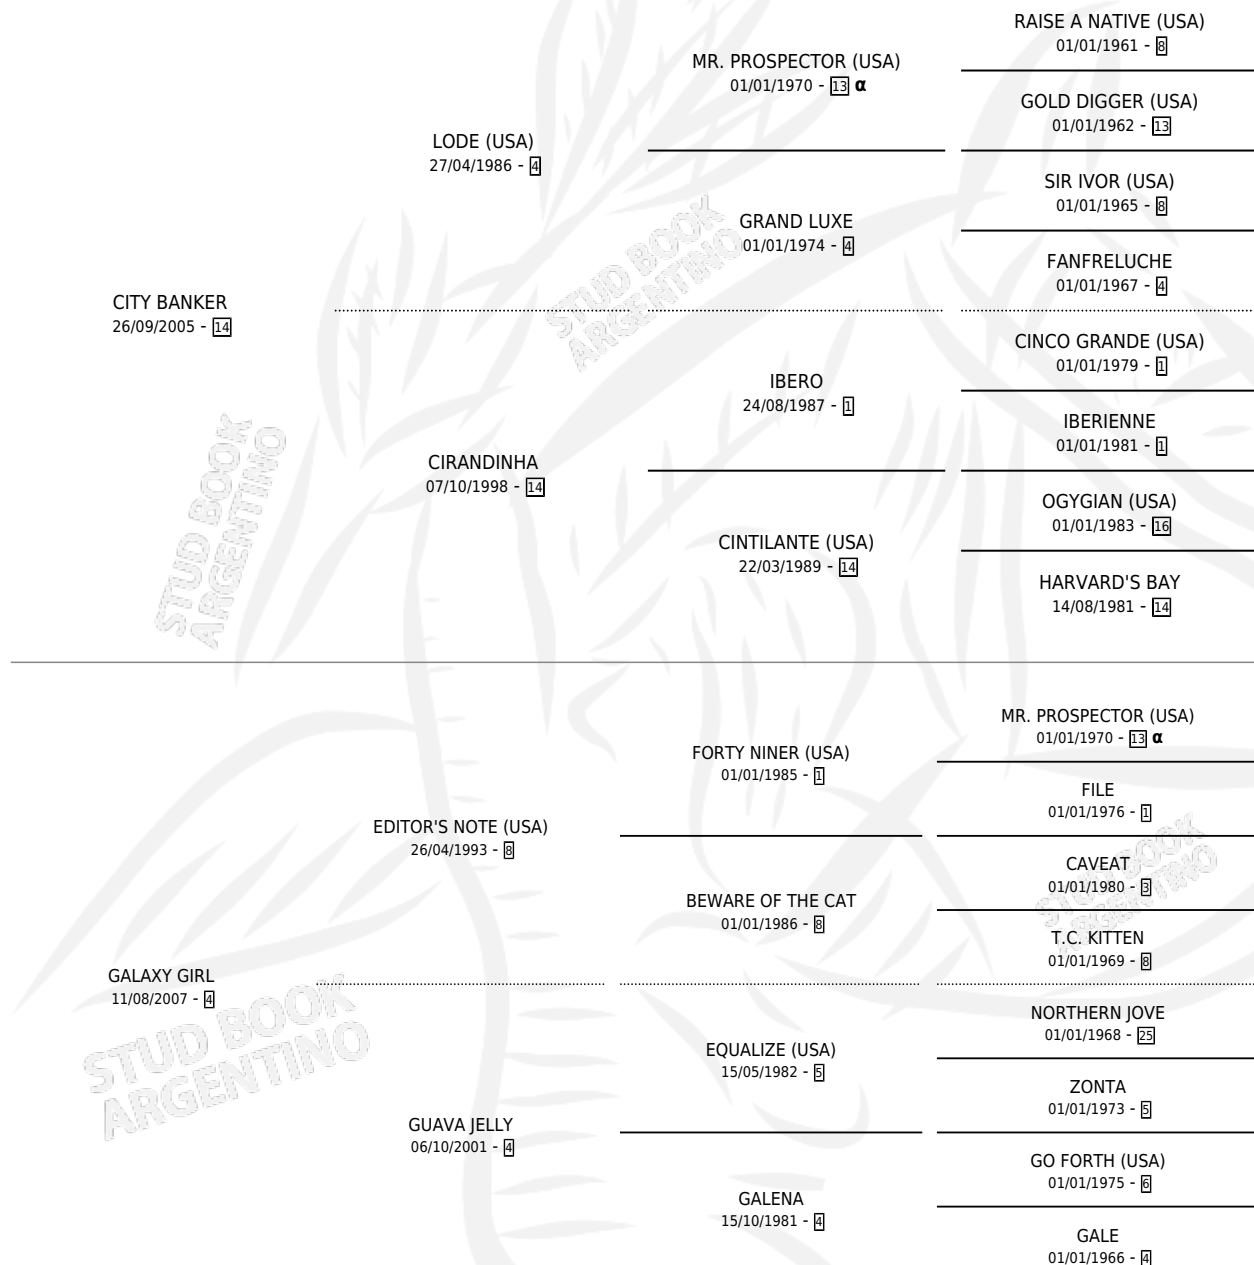

GATUVELA

por CITY BANKER y GALAXY GIRL por EDITOR'S NOTE (USA)

Argentina · Hembra · Alazan · SP · 09/09/2012
Familia 4-k · Volumen 41

ESTADO

TIPIFICACIÓN SANGUÍNEA	X
TIPIFICACIÓN POR ADN	✓
PASAPORTE	✓
IDENTIFICACIÓN POR MICROCHIP	✓
REPRODUCTOR	✓

Lugar de nacimiento: Del Carmen
Criador: Marconetti Fernando Nicolas

PEDIGREE

INBREEDING : α