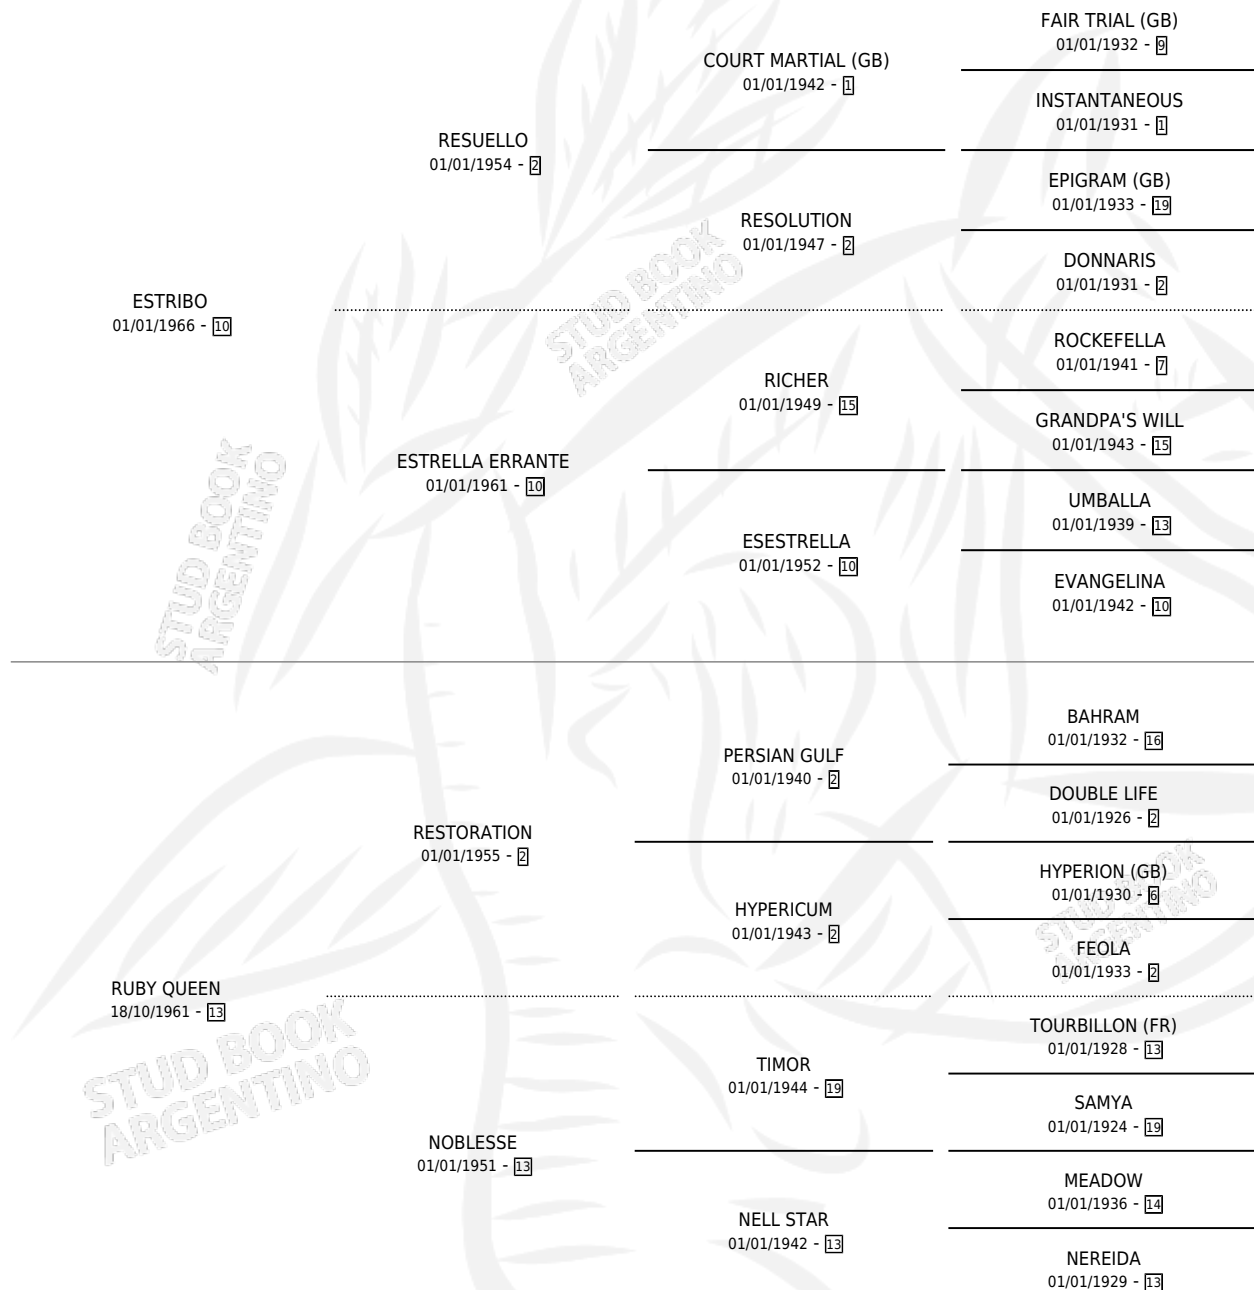

EL REFLEJO

por **ESTRIBO** y **RUBY QUEEN** por **RESTORATION**

Argentina · Macho · Zaino · SP · 05/10/1976
Familia 13-b · Volumen 29

ESTADO

TIPIFICACIÓN SANGUÍNEA	X
TIPIFICACIÓN POR ADN	X
PASAPORTE	X
IDENTIFICACIÓN POR MICROCHIP	X
REPRODUCTOR	X

Lugar de nacimiento: Campo particular

Criador: Sin dato

PEDIGREE

EL REFLEJO

Datos oficiales del Stud Book Argentino

Documento generado el 27/04/2026

studbook.org.ar