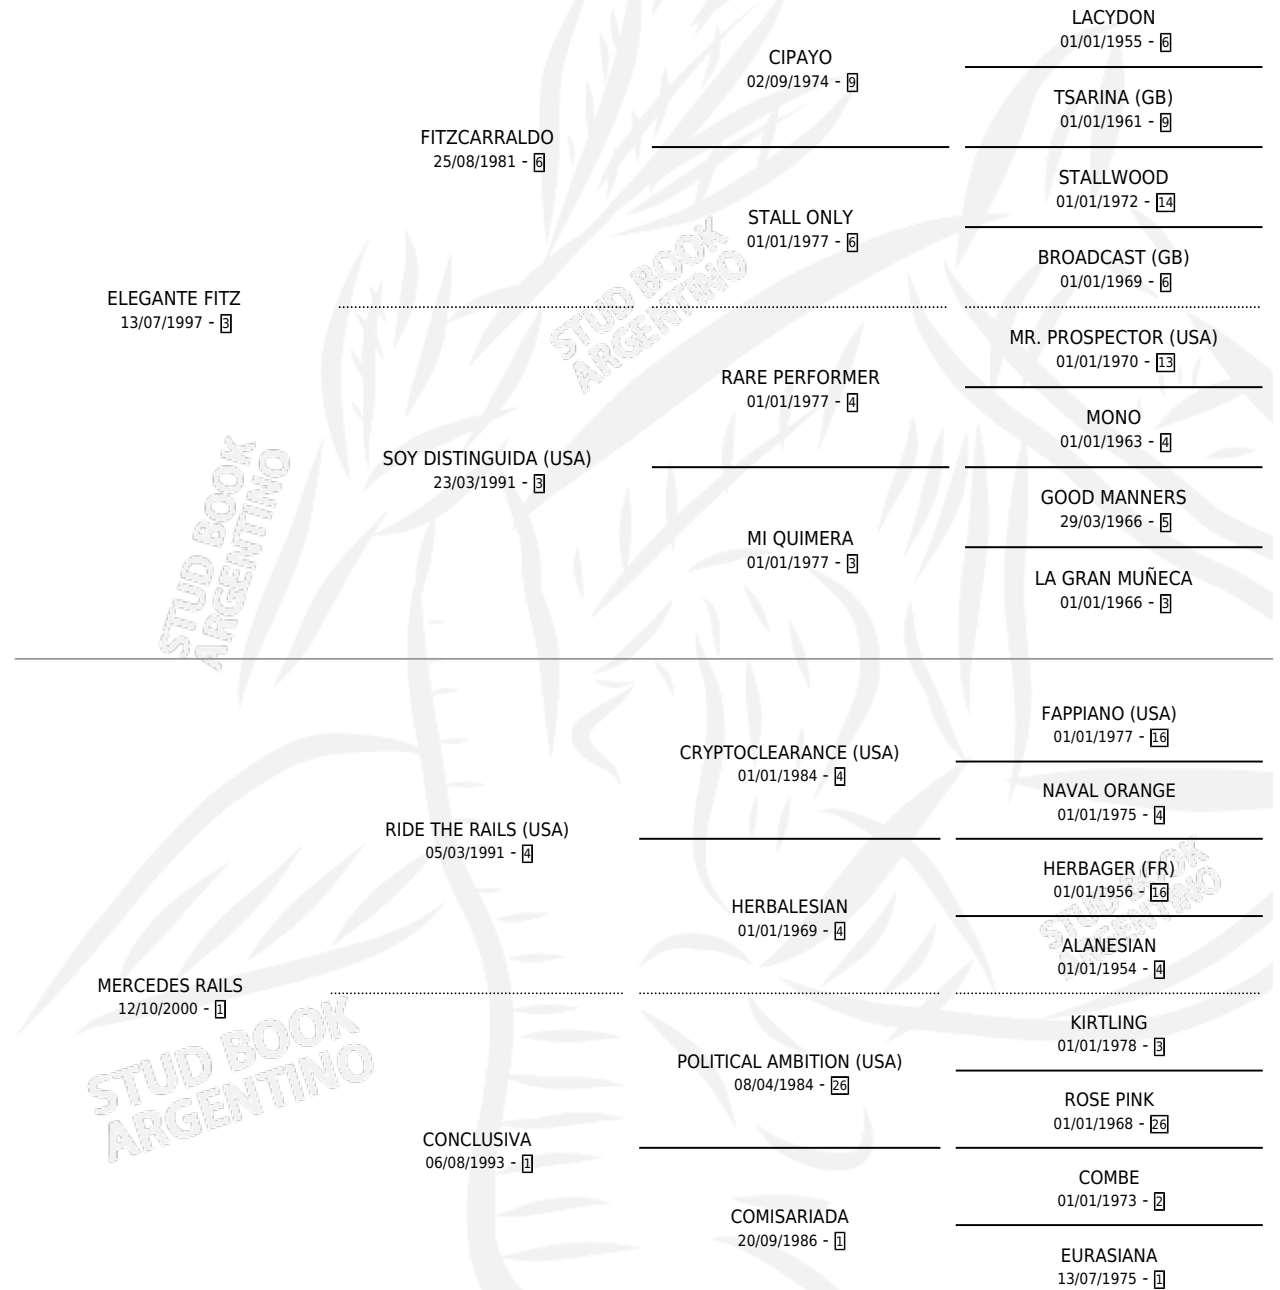

MUY ELEGANTE

por ELEGANTE FITZ y MERCEDES RAILS por RIDE THE RAILS (USA)

Argentina · Macho · Alazan · SP · 06/10/2012
Familia 1-n · Volumen 41

ESTADO

TIPIFICACIÓN SANGUÍNEA	X
TIPIFICACIÓN POR ADN	X
PASAPORTE	X
IDENTIFICACIÓN POR MICROCHIP	X
REPRODUCTOR	X

Lugar de nacimiento: Campo particular
Criador: Tetaz Sergio Amadeo

PEDIGREE