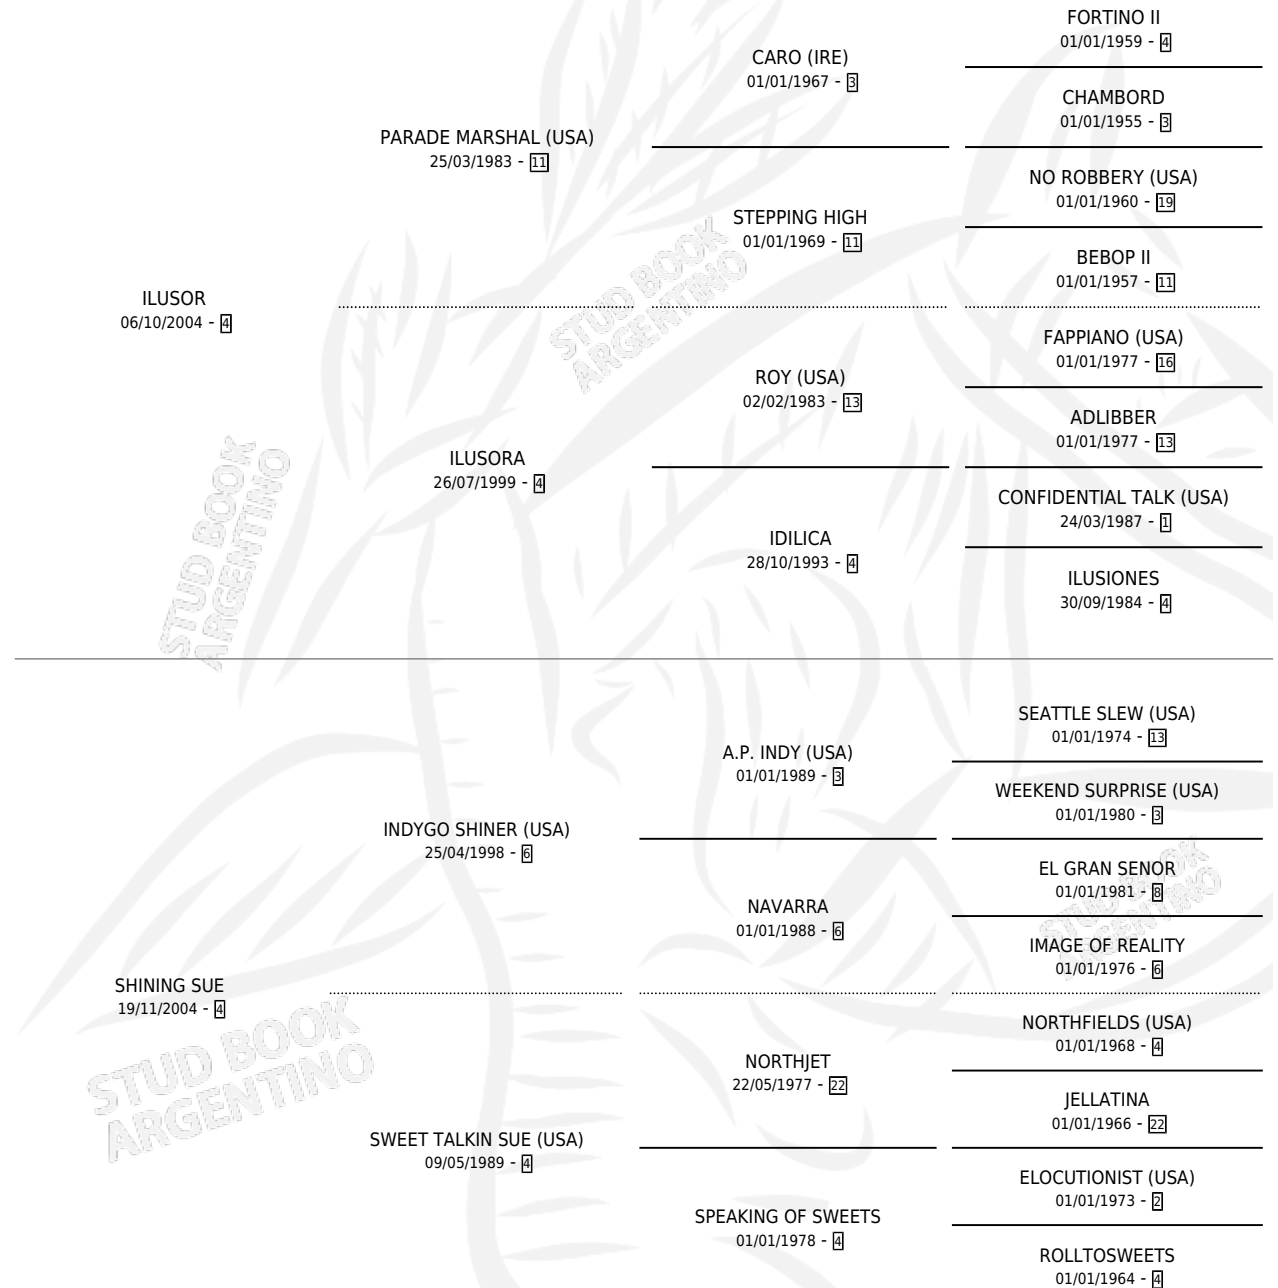

SENGLEA

por ILUSOR y SHINING SUE por INDYGO SHINER (USA)

Argentina · Hembra · Alazan · SP · 09/10/2012
Familia 4 · Volumen 41

ESTADO

TIPIFICACIÓN SANGUÍNEA	X
TIPIFICACIÓN POR ADN	✓
PASAPORTE	✓
IDENTIFICACIÓN POR MICROCHIP	✓
REPRODUCTOR	X

Lugar de nacimiento: Milenaria

Criador: Moreno Mariano

PEDIGREE

SENGLEA

Datos oficiales del Stud Book Argentino

Documento generado el 02/05/2026

studbook.org.ar