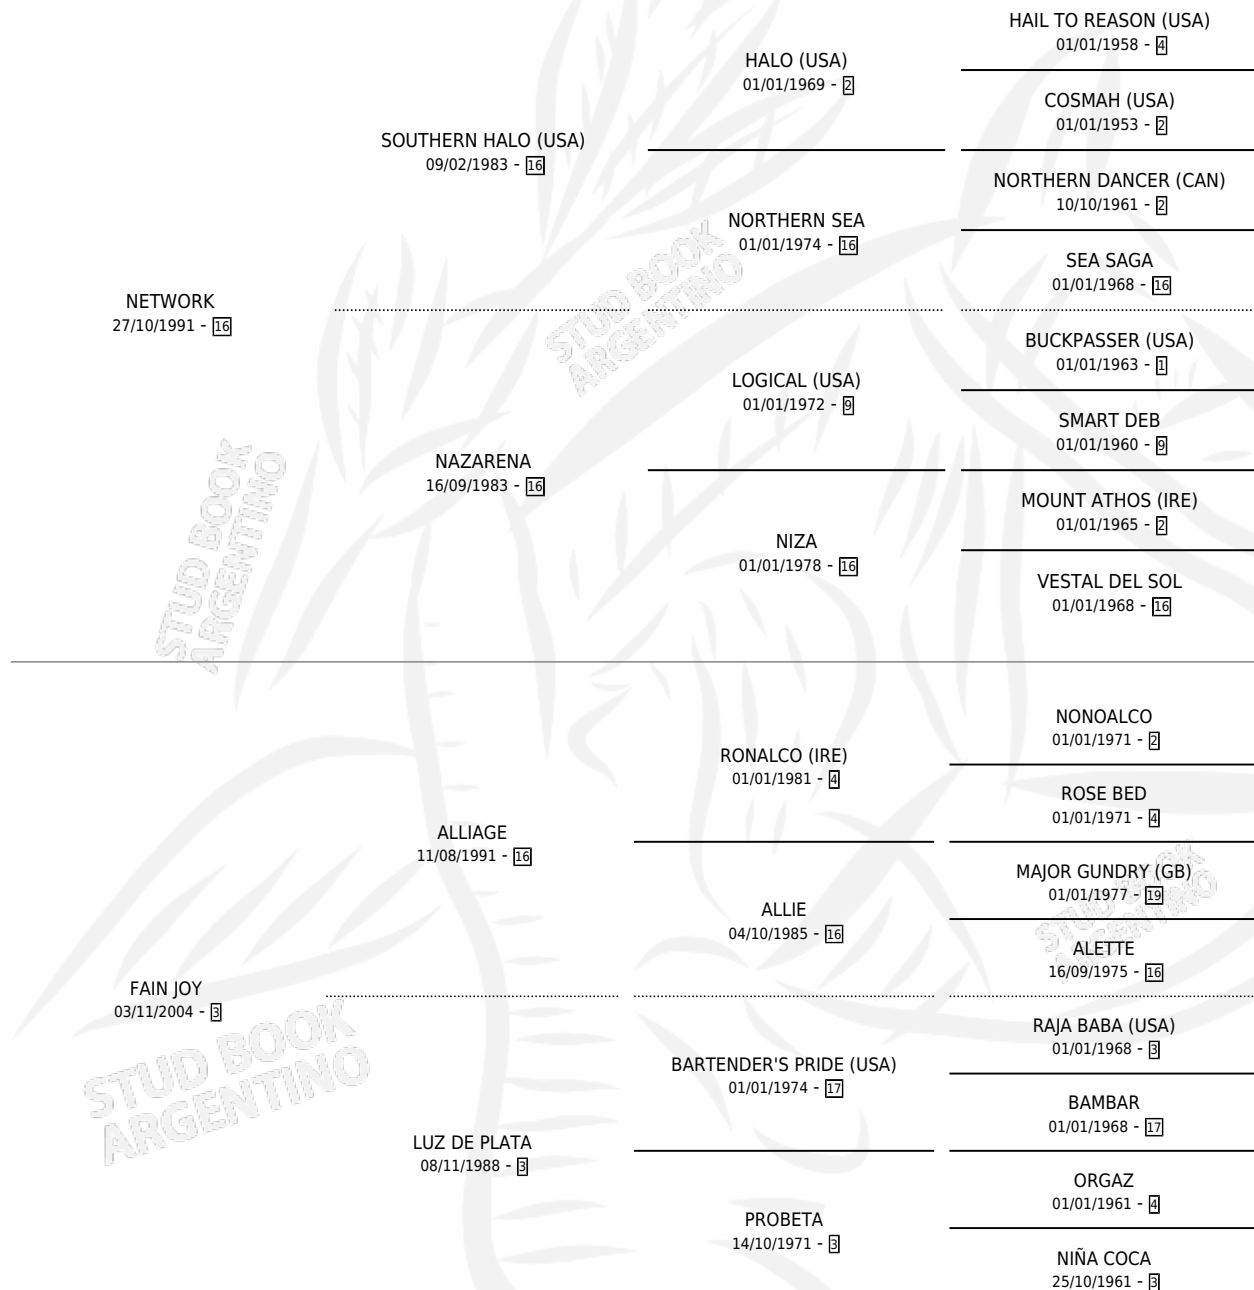

WESTERN RAUL

por NETWORK y FAIN JOY por ALLIAGE

Argentina · Macho · Zaino · SP · 30/10/2012
Familia 3-e · Volumen 41

ESTADO

TIPIFICACIÓN SANGUÍNEA	X
TIPIFICACIÓN POR ADN	X
PASAPORTE	X
IDENTIFICACIÓN POR MICROCHIP	X
REPRODUCTOR	X

Lugar de nacimiento: Don Goyo

Criador: Selem Cache Marcos Eduardo

PEDIGREE