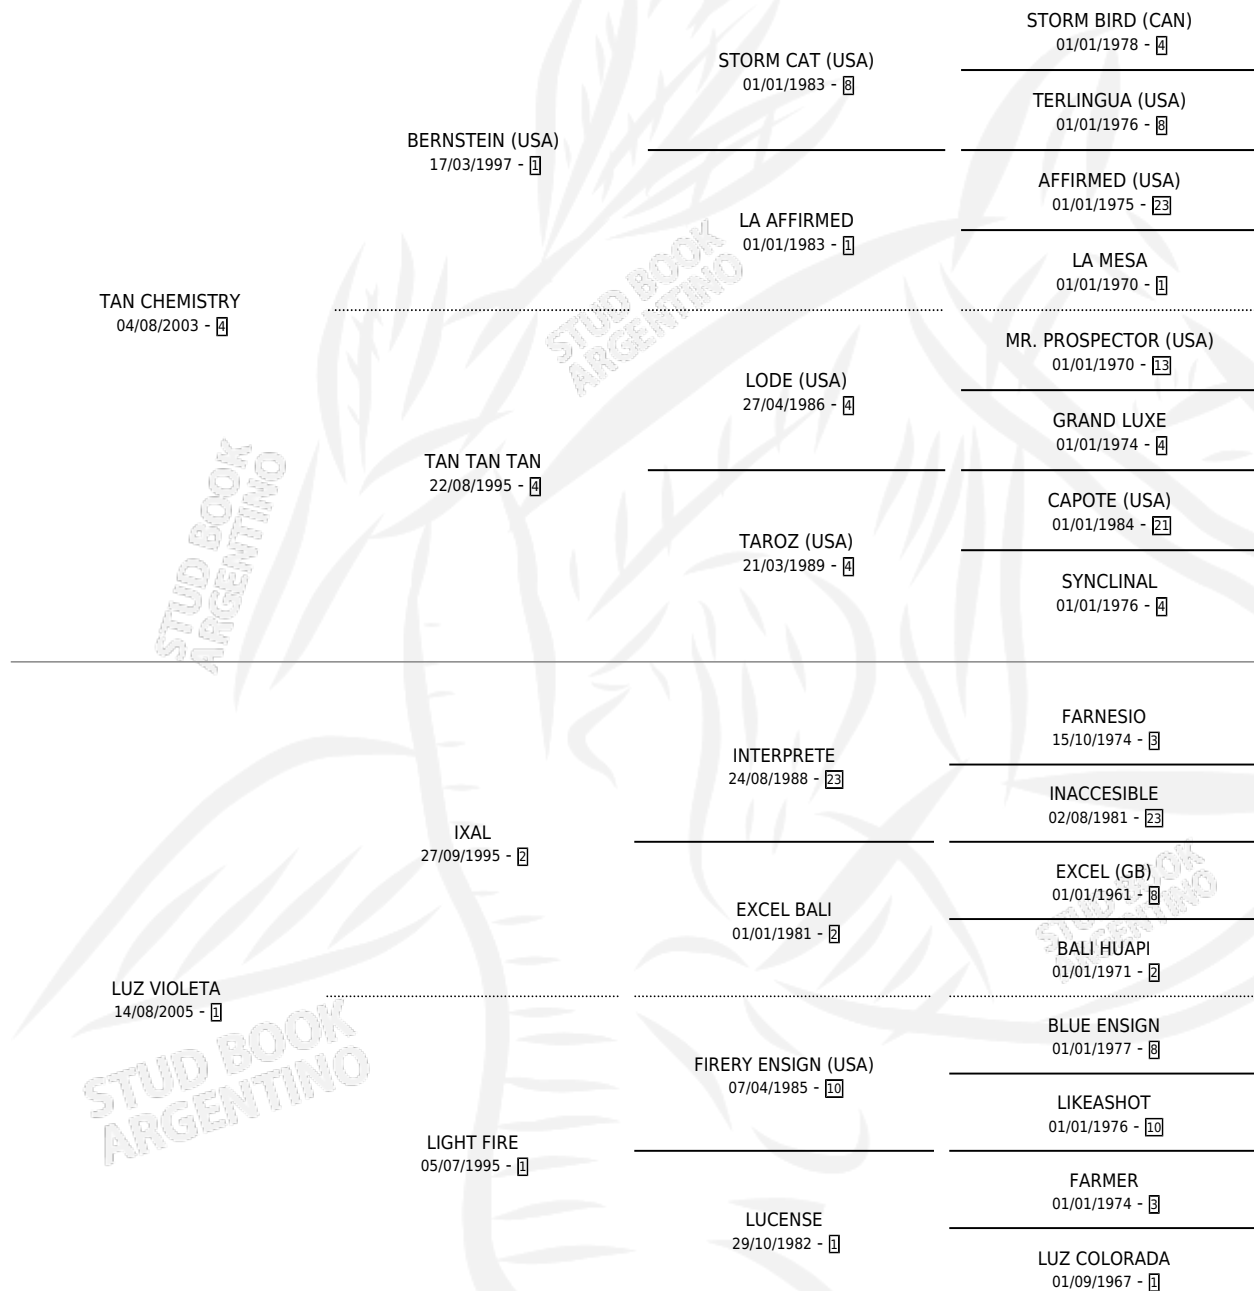

BLACK RAIN

por TAN CHEMISTRY y LUZ VIOLETA por IXAL

Argentina · Hembra · Zaino · SP · 24/10/2012
Familia 1-j · Volumen 41

ESTADO

TIPIFICACIÓN SANGUÍNEA	X
TIPIFICACIÓN POR ADN	✓
PASAPORTE	✓
IDENTIFICACIÓN POR MICROCHIP	✓
REPRODUCTOR	✓

Lugar de nacimiento: Avanti
Criador: Carrizo Raul Horacio

PEDIGREE

CAMPAÑA

Solo carreras oficiales de Argentina

POR EDAD

EDAD	CC	1°	2°	3°	4°	5°	NP	CLC	CLG	CLCG1	CLGG1	IMPORTE	GANANCIA / CC
4 AÑOS	3	1	1	0	0	0	1	0	0	0	0	\$128,310	\$42,770
5 AÑOS	9	3	1	0	1	2	2	0	0	0	0	\$248,278	\$27,586
7 AÑOS	1	0	0	1	0	0	0	0	0	0	0	\$18,000	\$18,000
8 AÑOS	2	0	0	0	0	0	2	0	0	0	0	\$0	\$0
TOTALES	15	4	2	1	1	2	5	0	0	0	0	\$394,588	\$26,306
%		26.7%	13.3%	6.7%	6.7%	13.3%	33.3%	0.0%	0.0%	0.0%	0.0%		

Ganadora de 4 carreras en La Plata - \$394,588, a los 4 y 5 años.

POR DISTANCIA

HIPODROMO	CC	1°	2°	3°	4°	5°	NP	CLC	CLG	CLCG1	CLGG1	IMPORTE
LA PLATA	15	4	2	1	1	2	5	0	0	0	0	\$394,588
1100 MTS	6	1	0	0	0	2	3	0	0	0	0	\$86,254
1400 MTS	1	0	0	0	0	0	1	0	0	0	0	\$0
1200 MTS	4	2	1	1	0	0	0	0	0	0	0	\$172,484
1000 MTS	4	1	1	0	1	0	1	0	0	0	0	\$135,850